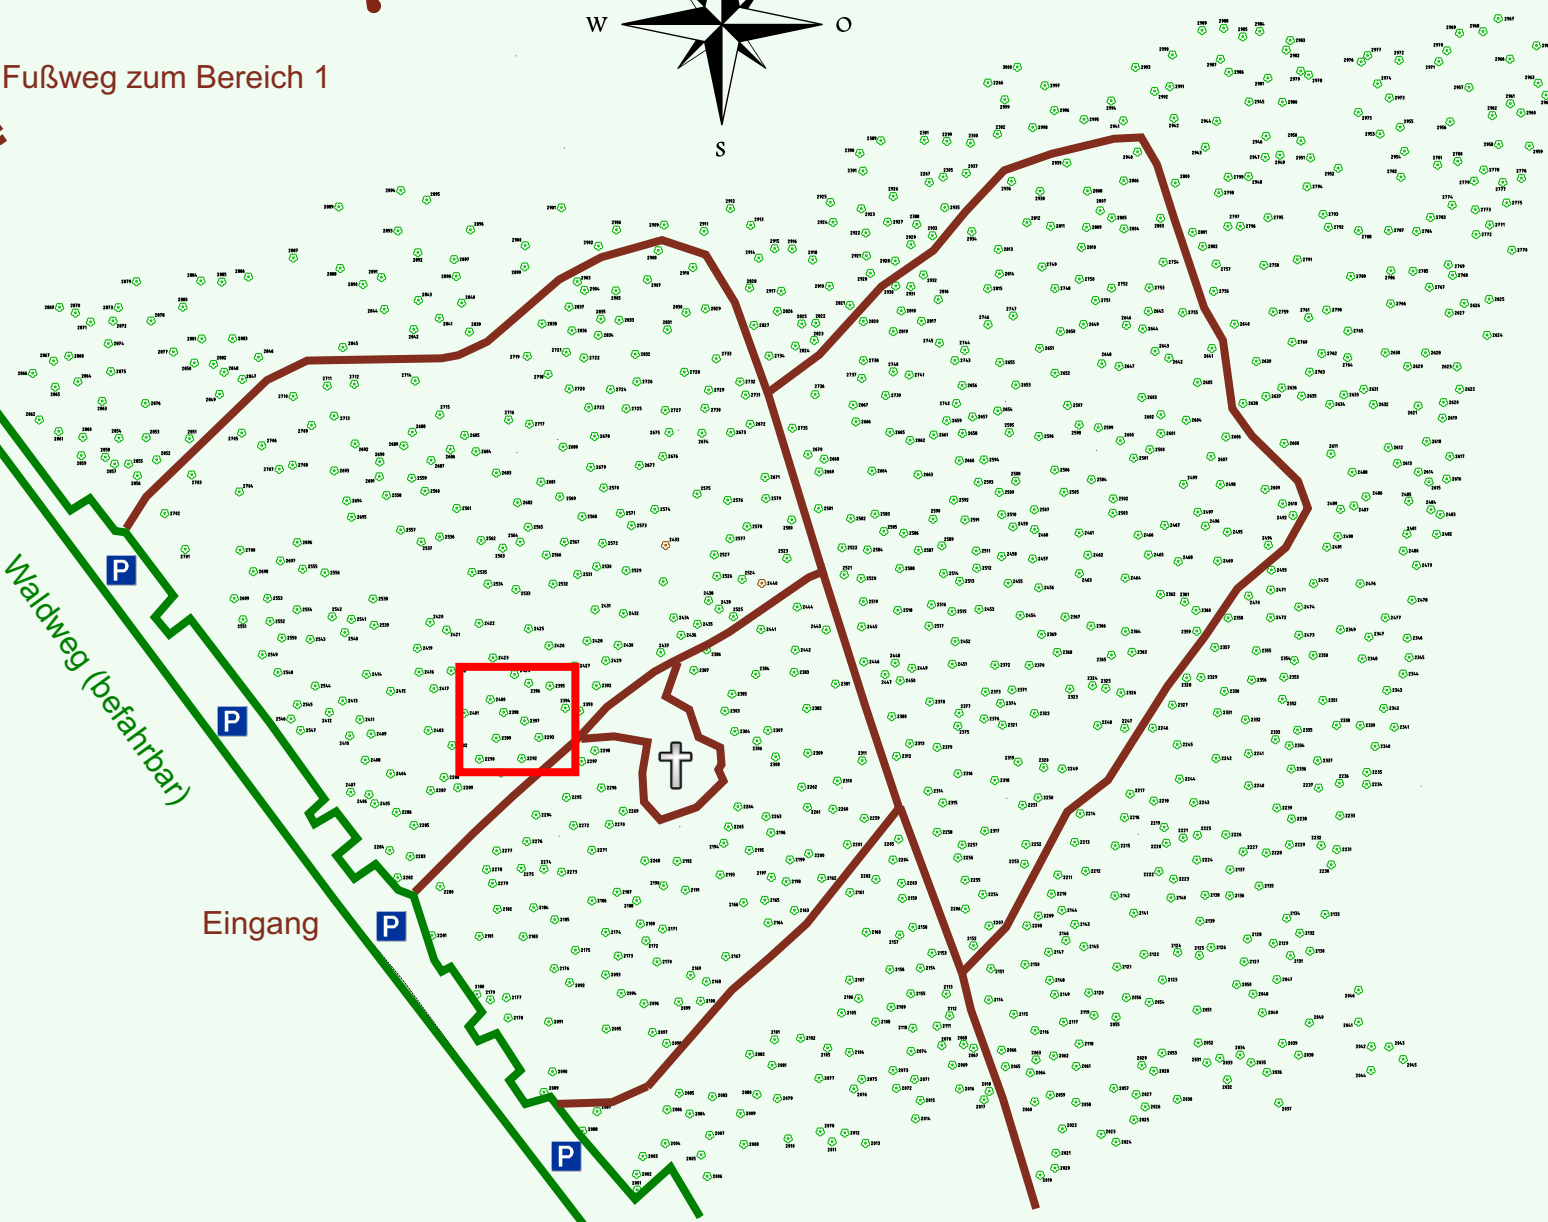

Ruhewald Rhein Hessische Schweiz Bereich 2

Waldweg (befahrbar)

Eingang

Wendehammer

QR Code:
www.ruhewald-rhein Hessische-schweiz.de