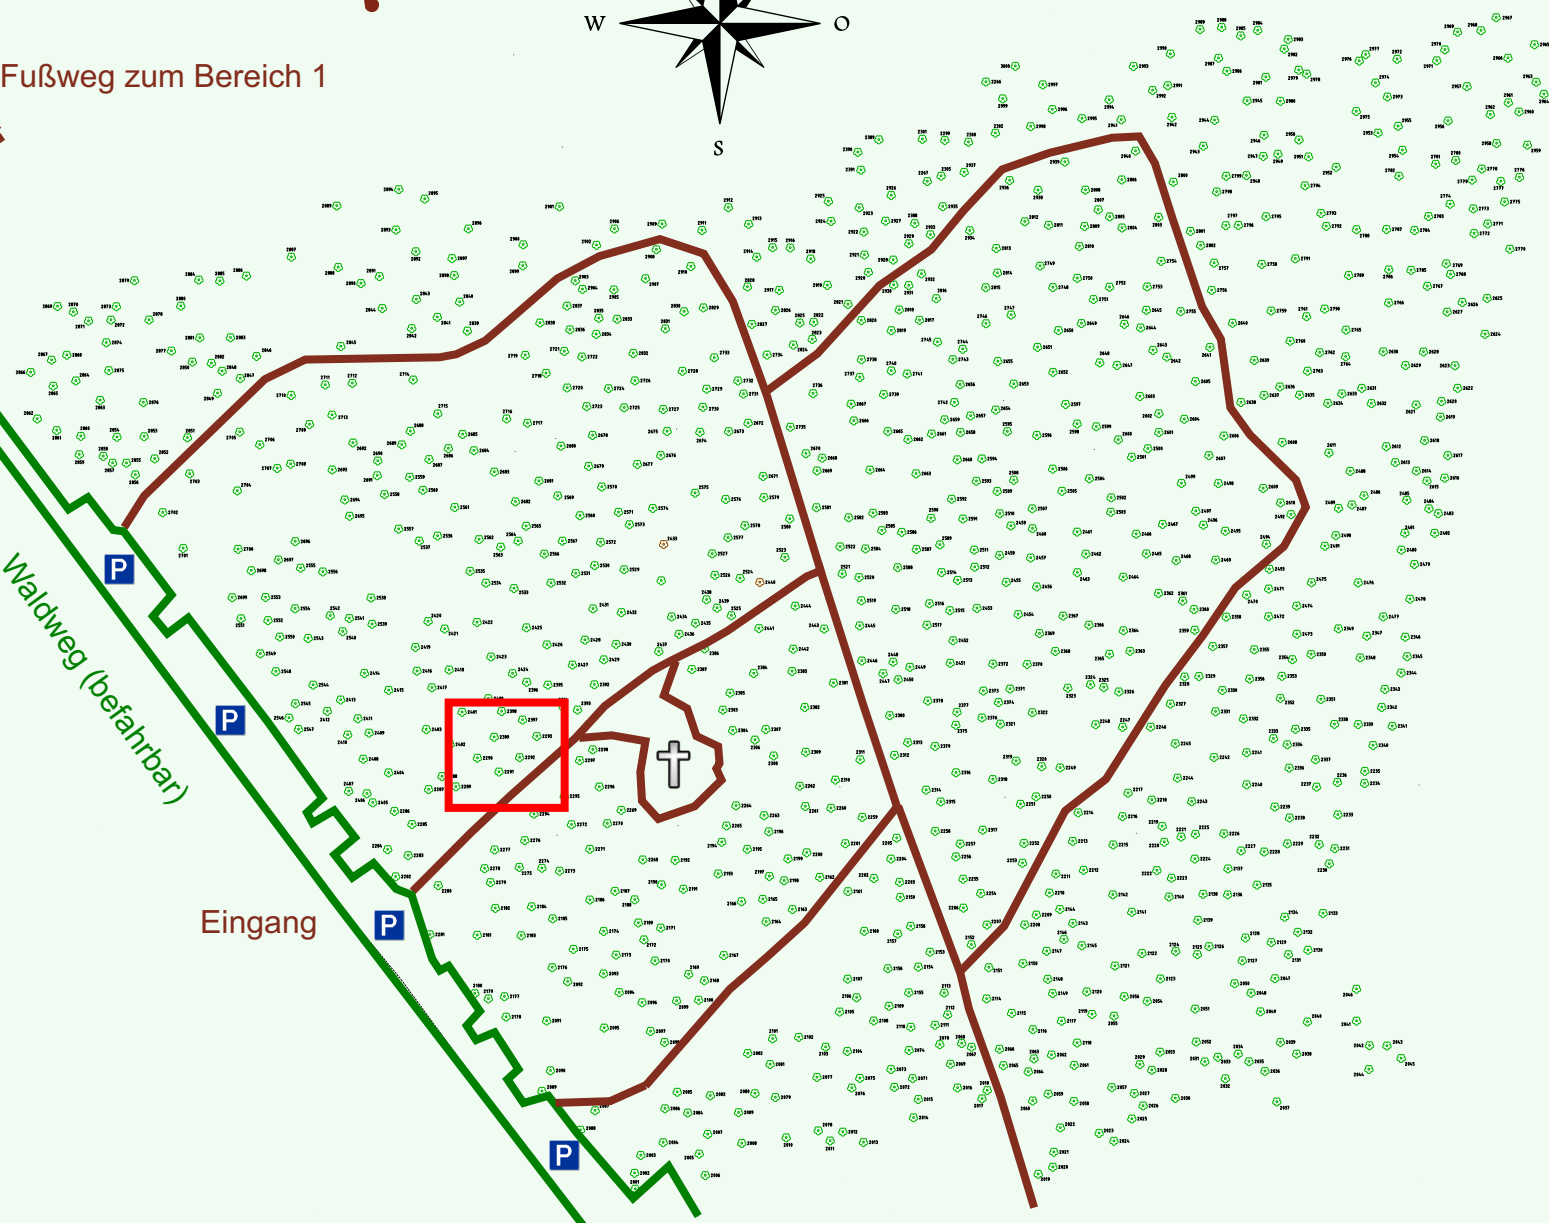

Ruhewald Rhein Hessische Schweiz Bereich 2

Waldweg (befahrbar)

Eingang

Wendehammer

QR Code:
www.ruhewald-rhein Hessische-schweiz.de

2702

2695

2568

2571

2701

2700

2696

2557

2536

2565

2699