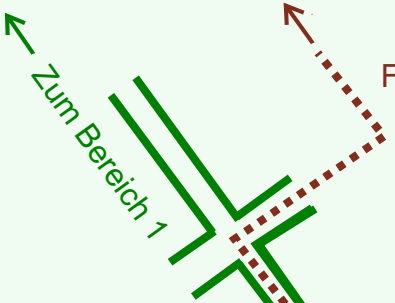

Ruhewald Rhein Hessische Schweiz Bereich 2

Waldweg (befahrbar)

Eingang

Wendehammer

QR Code:
www.ruhewald-rhein Hessische-schweiz.de

2702

2695

2568