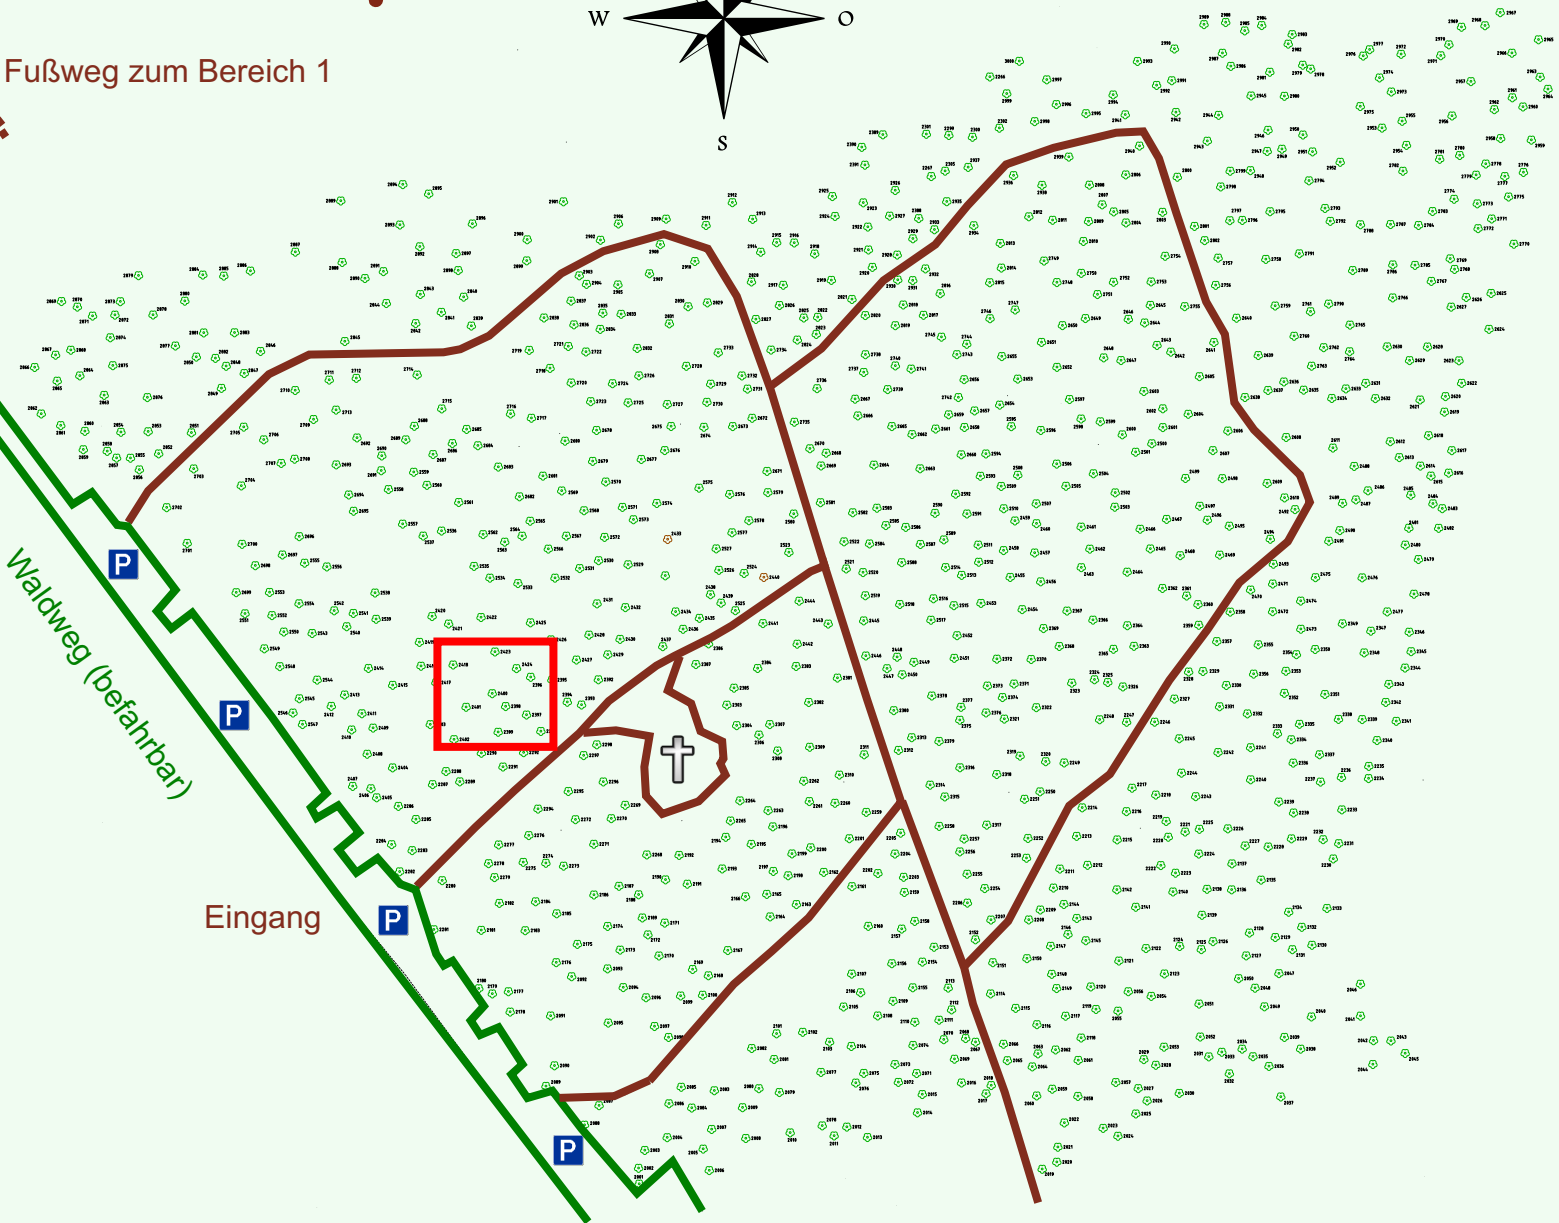

Ruhewald Rhein Hessische Schweiz Bereich 2

Waldweg (befahrbar)

Eingang

Wendehammer

QR Code:
www.ruhewald-rhein Hessische-schweiz.de