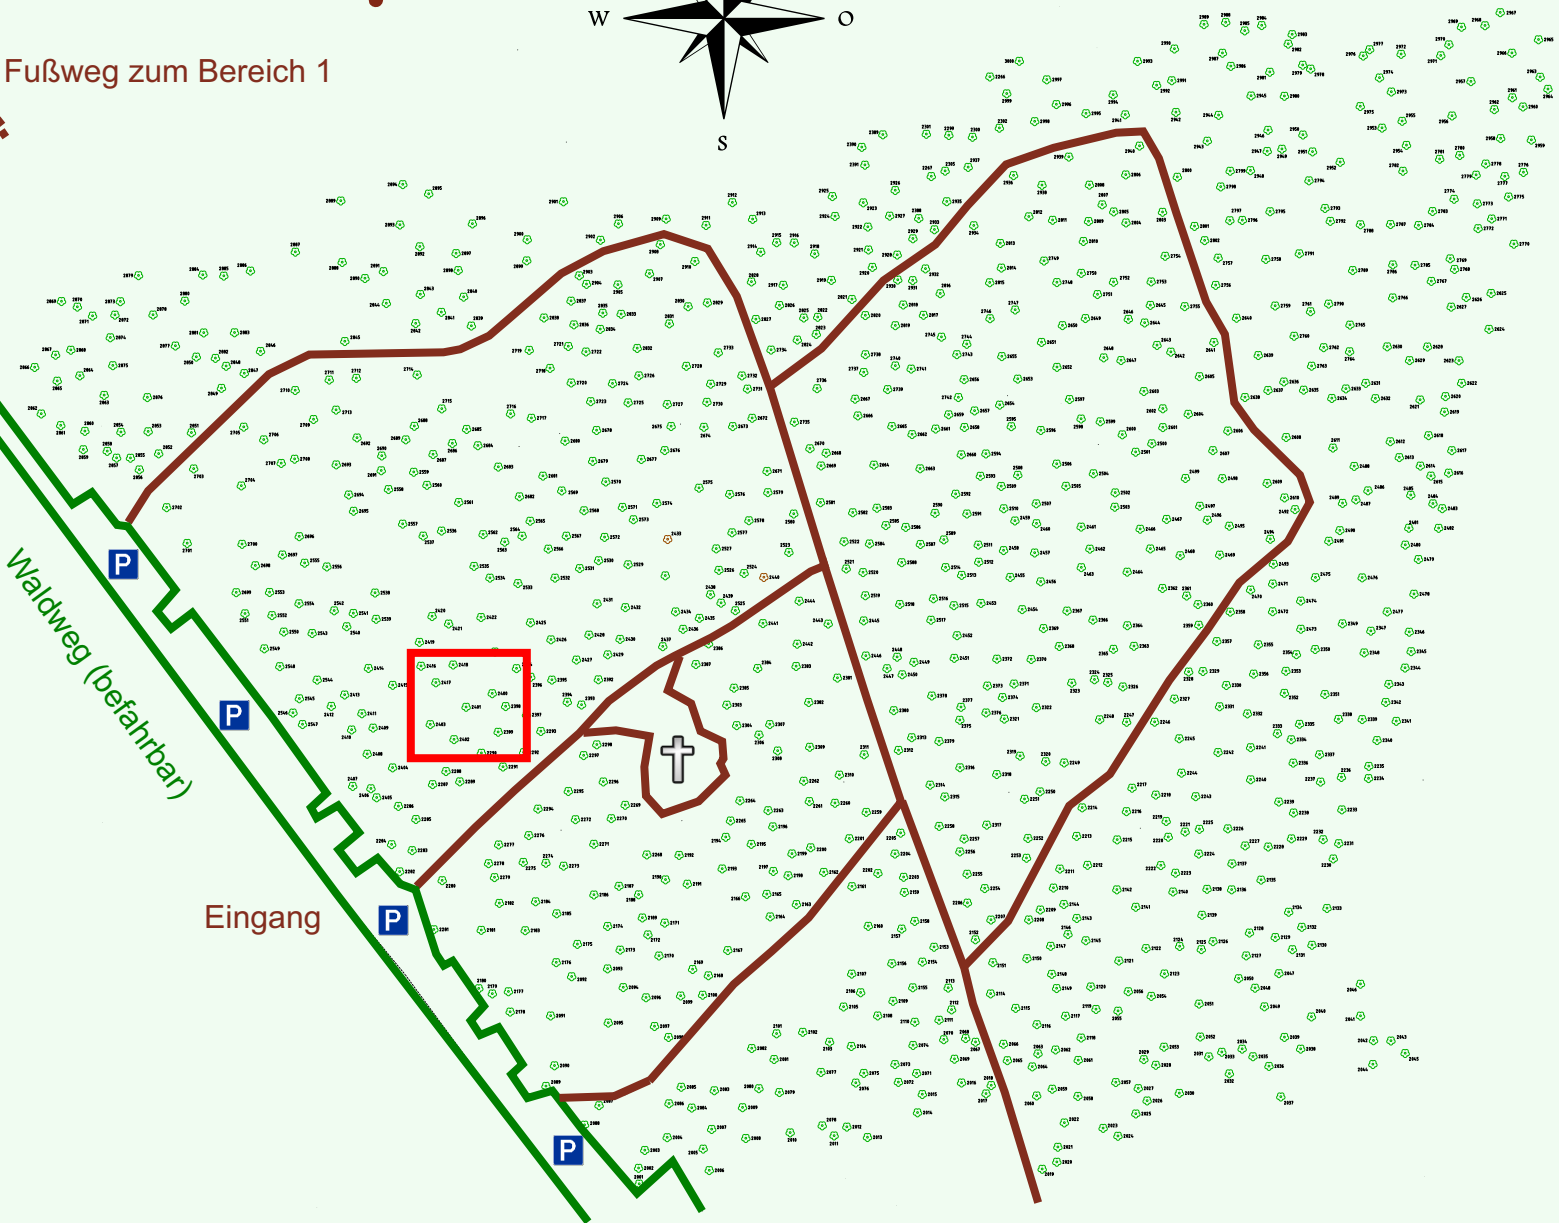

# Ruhewald Rhein Hessische Schweiz Bereich 2

Waldweg (befahrbar)

Eingang

Wendehammer

QR Code:  
[www.ruhewald-rhein Hessische-schweiz.de](http://www.ruhewald-rhein Hessische-schweiz.de)