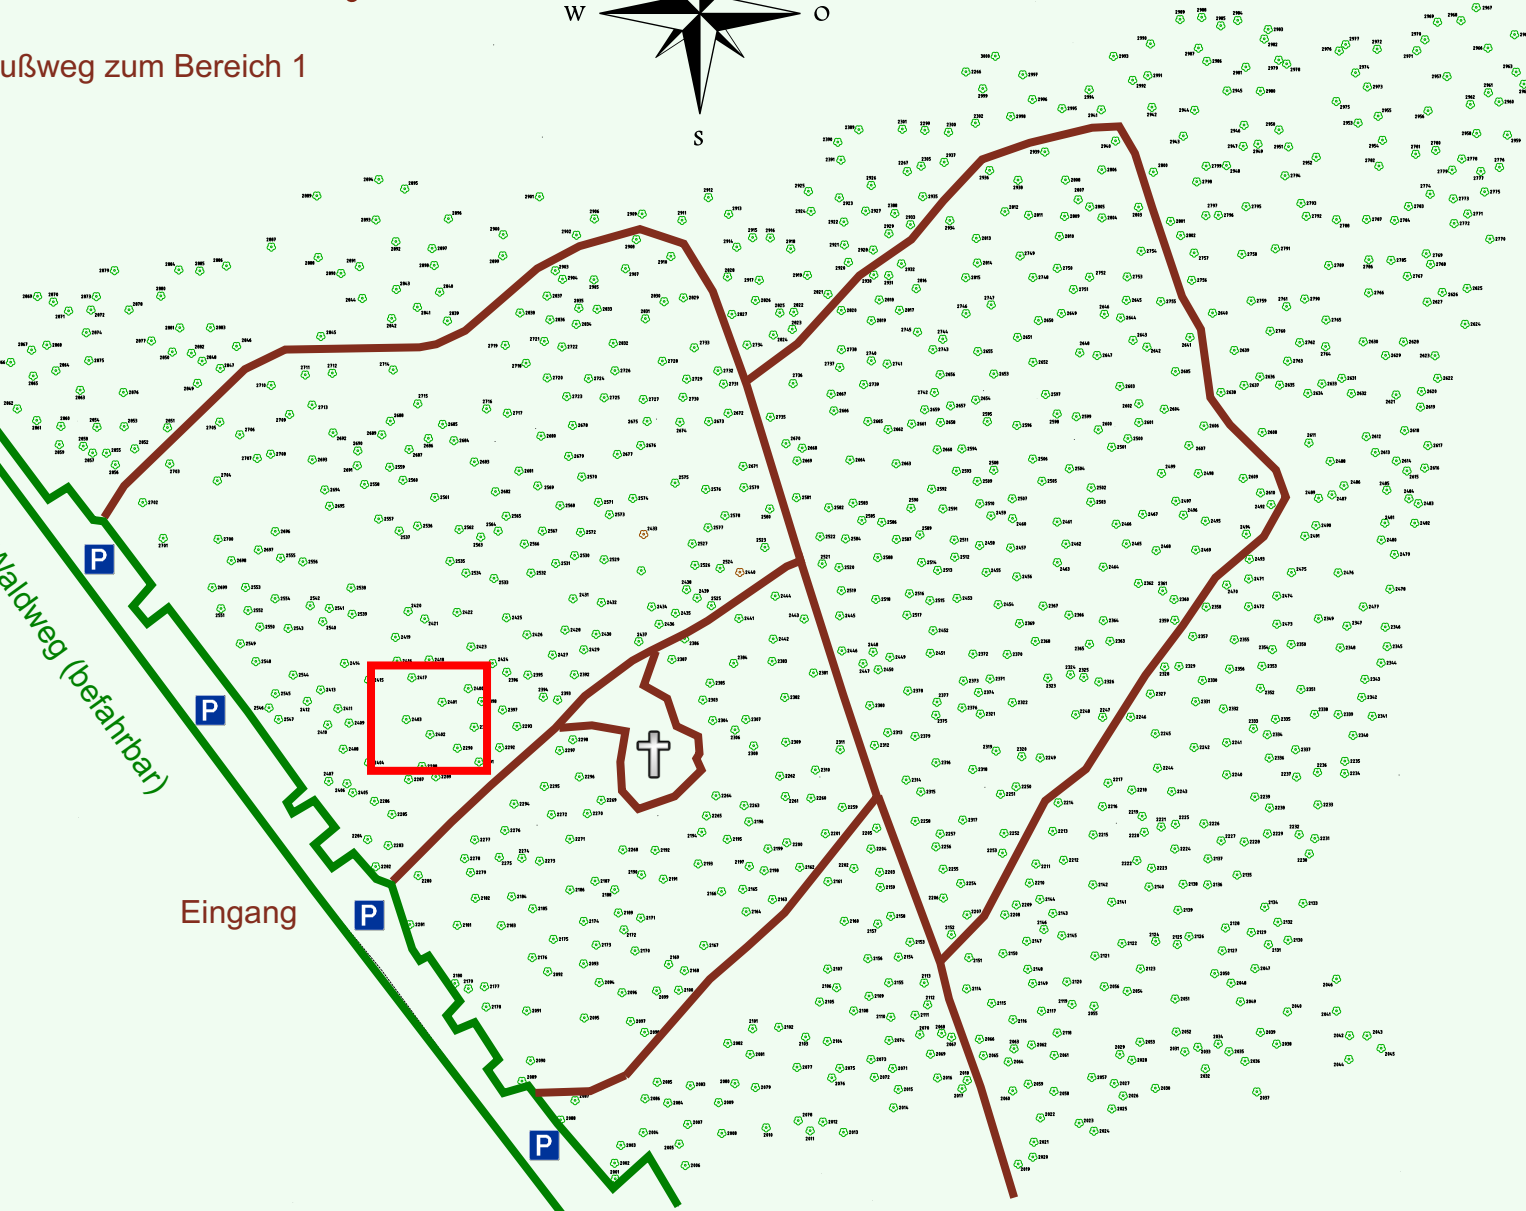

# Ruhewald Rhein Hessische Schweiz Bereich 2

Zum Bereich 1

Fußweg zum Bereich 1

Waldweg (befahrbar)

Eingang

Wendehammer

QR Code:  
[www.ruhewald-rhein Hessische-schweiz.de](http://www.ruhewald-rhein Hessische-schweiz.de)