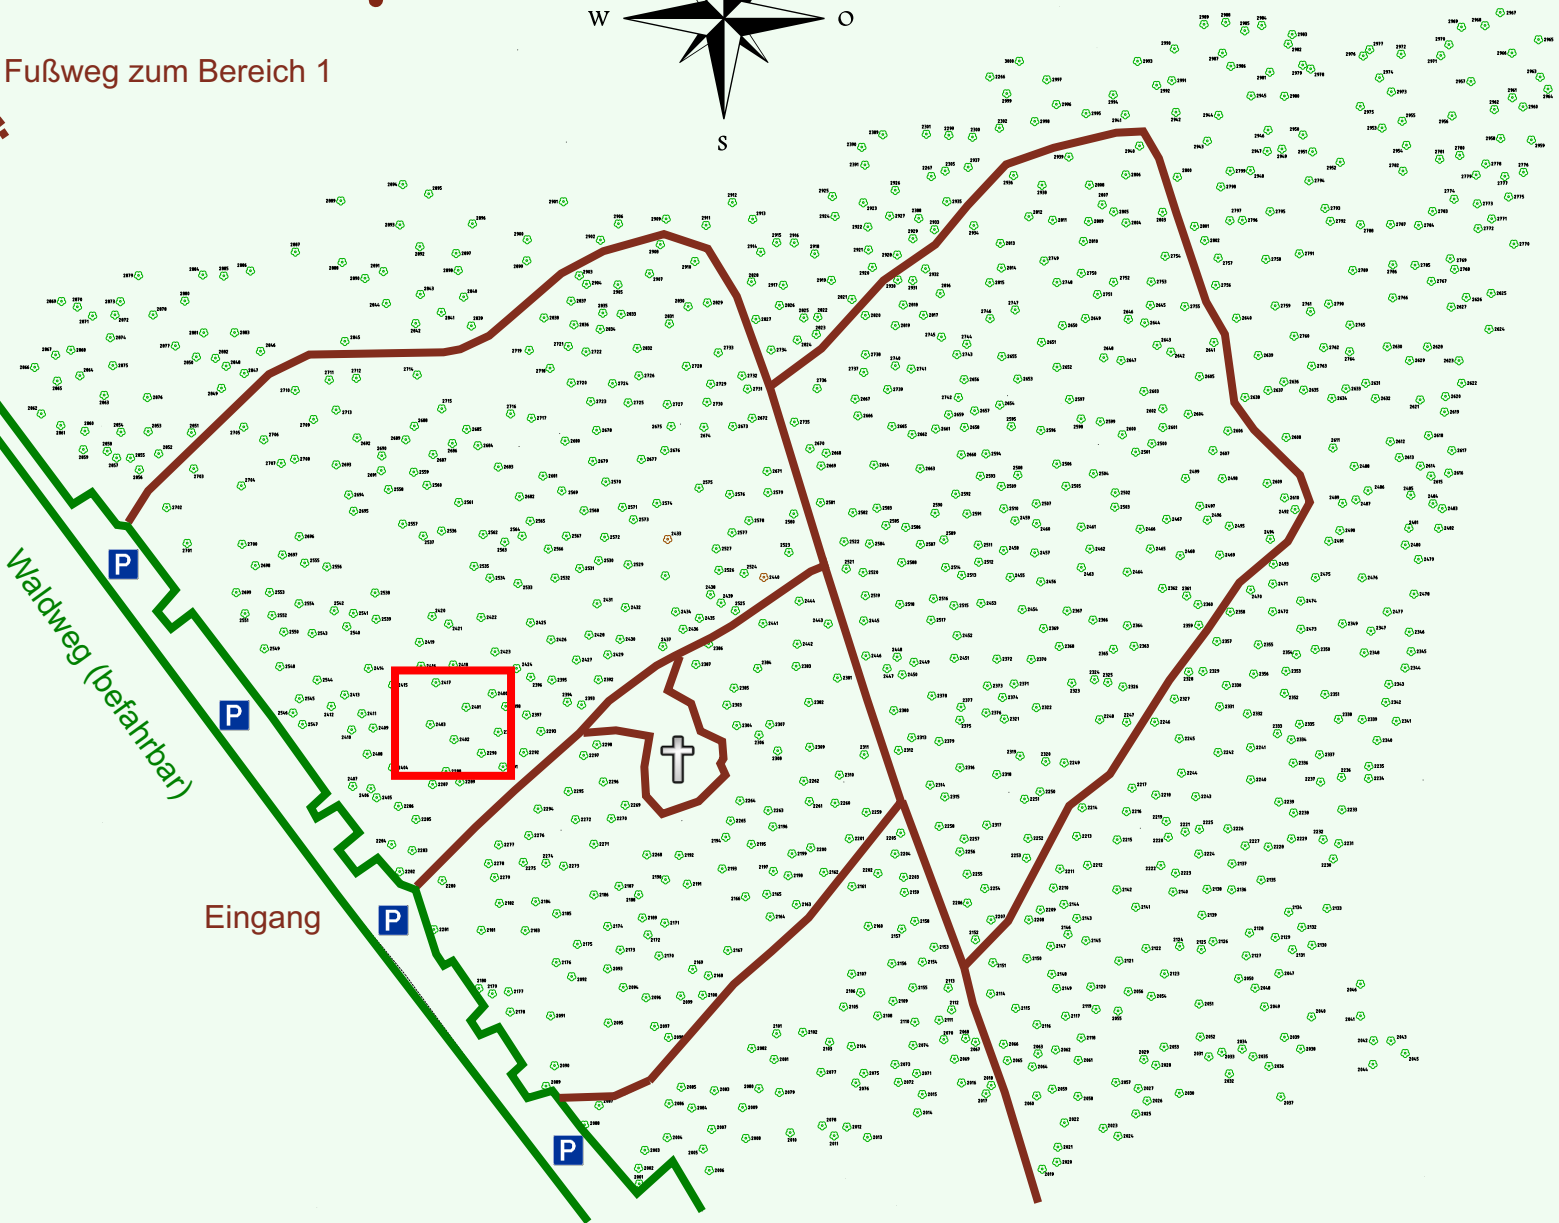

Ruhewald Rhein Hessische Schweiz Bereich 2

Waldweg (befahrbar)

Eingang

Wendehammer

QR Code:
www.ruhewald-rhein Hessische-schweiz.de