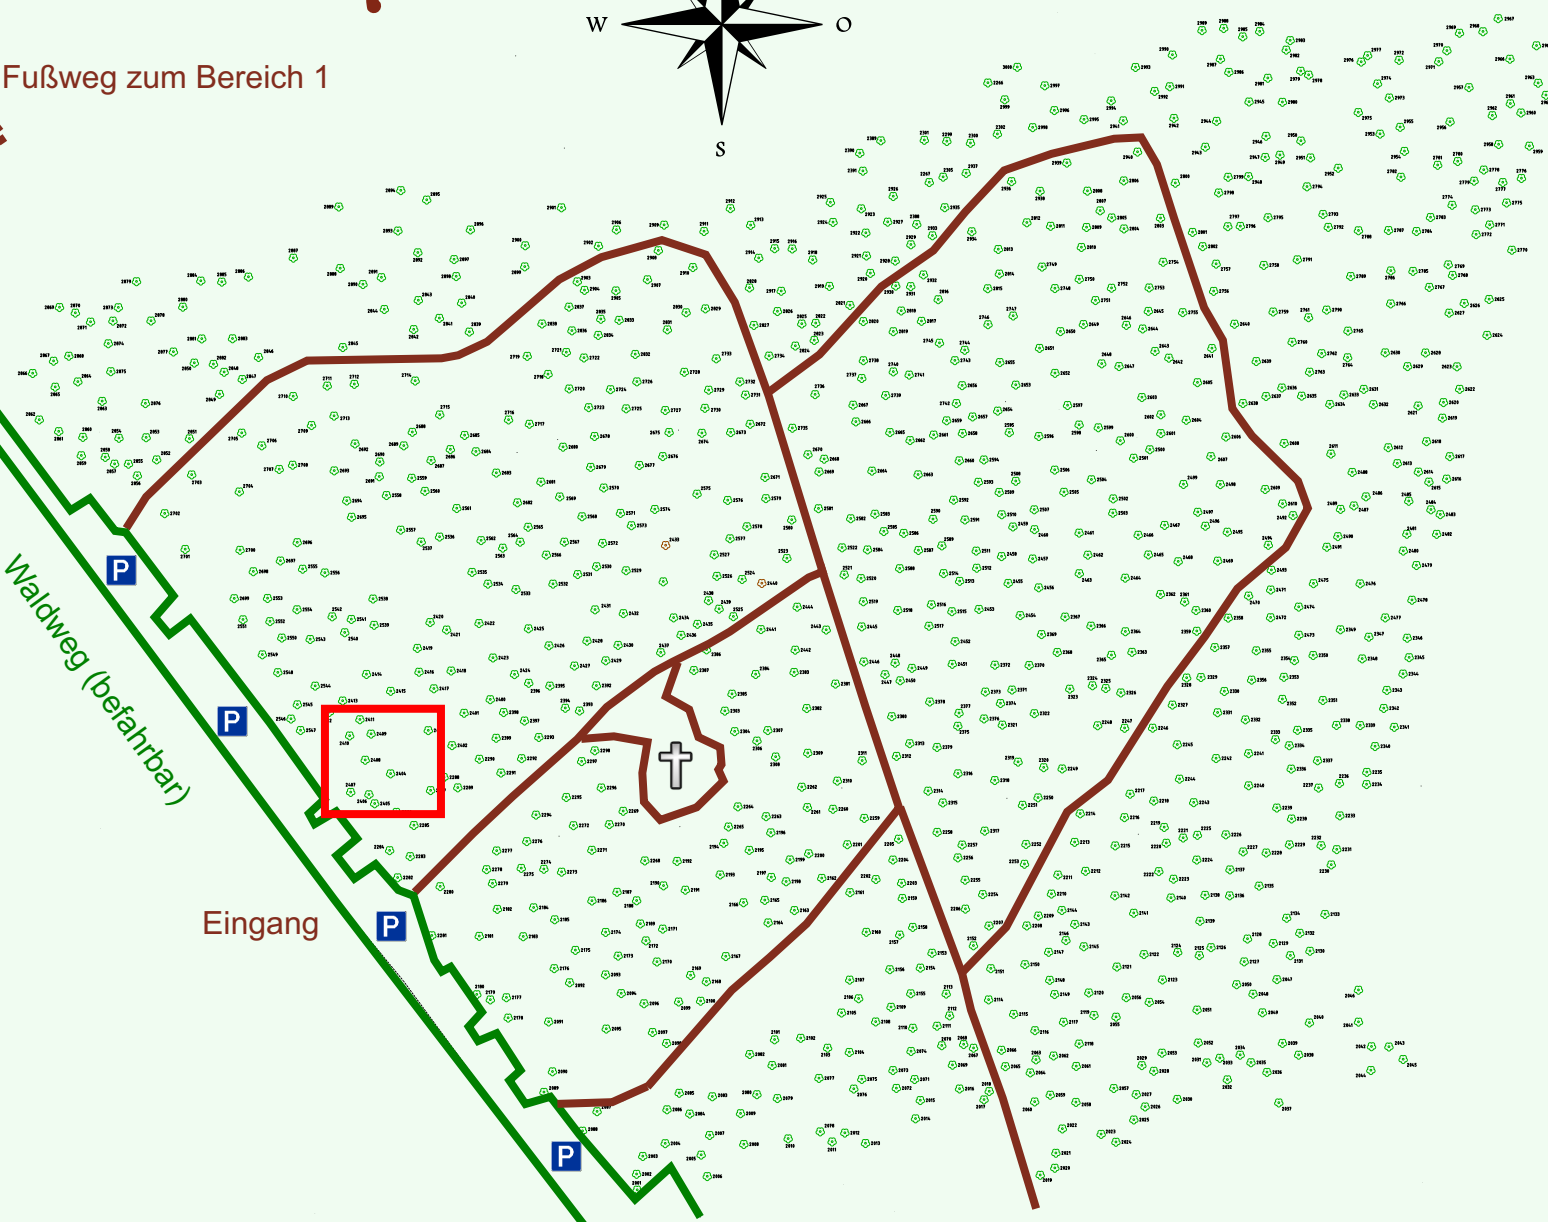

Ruhewald Rhein Hessische Schweiz Bereich 2

Waldweg (befahrbar)

Eingang

Wendehammer

QR Code:
www.ruhewald-rhein Hessische-schweiz.de