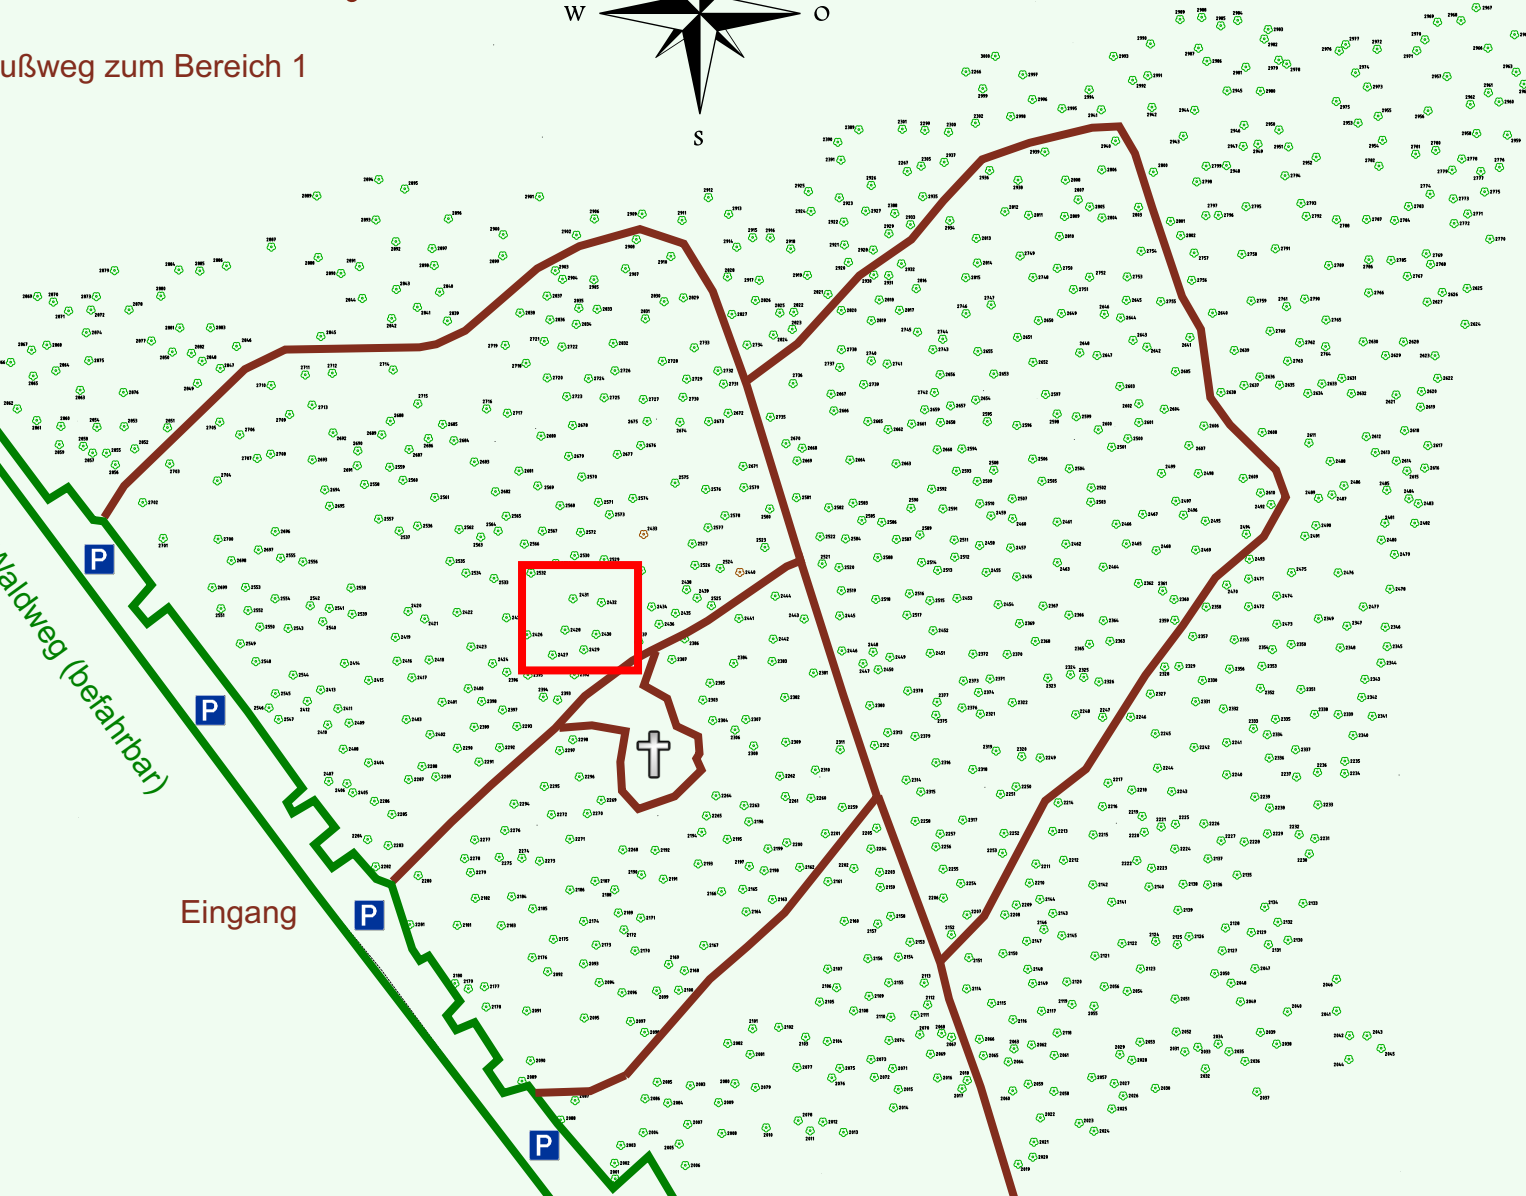

# Ruhewald Rhein Hessische Schweiz Bereich 2

Zum Bereich 1

Fußweg zum Bereich 1

Waldweg (befahrbar)

Eingang

Wendehammer

QR Code:  
[www.ruhewald-rhein Hessische-schweiz.de](http://www.ruhewald-rhein Hessische-schweiz.de)

2702

2701

2700

2698

2697

2696

2699

2553