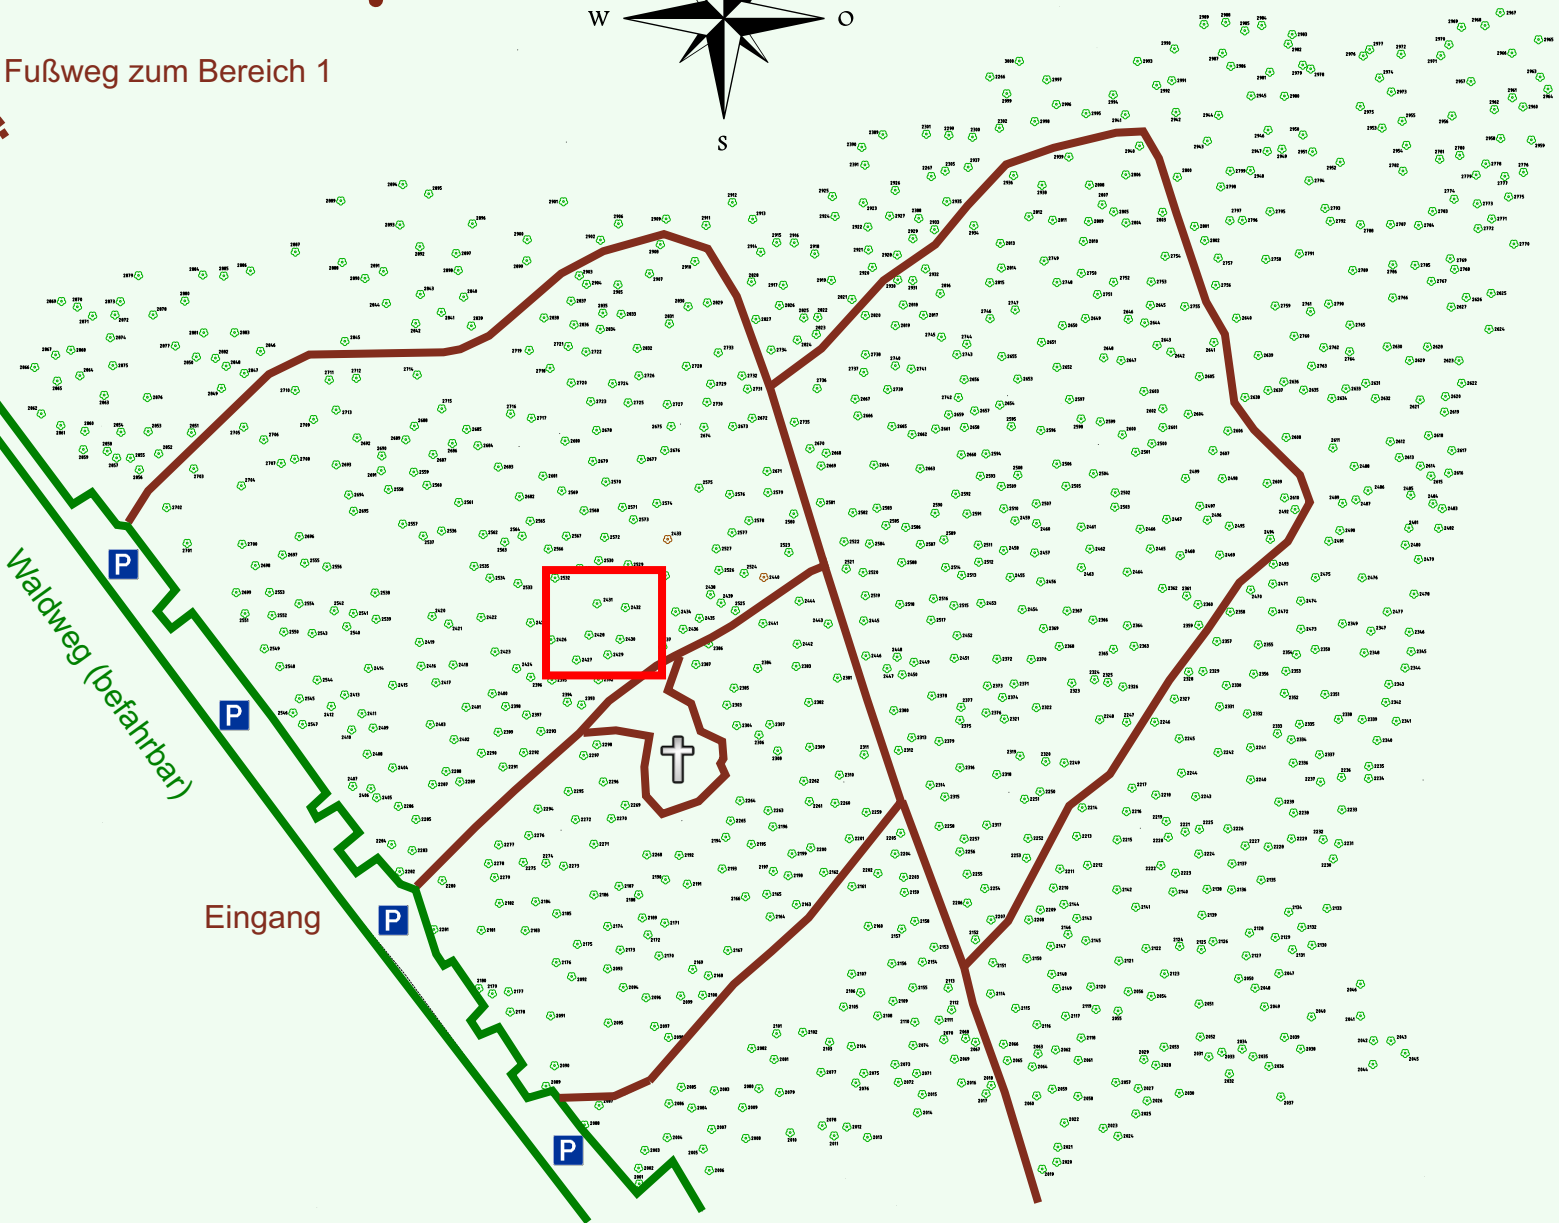

Ruhewald Rhein Hessische Schweiz Bereich 2

Waldweg (befahrbar)

Eingang

Wendehammer

QR Code:
www.ruhewald-rhein Hessische-schweiz.de

2702

2701

2700