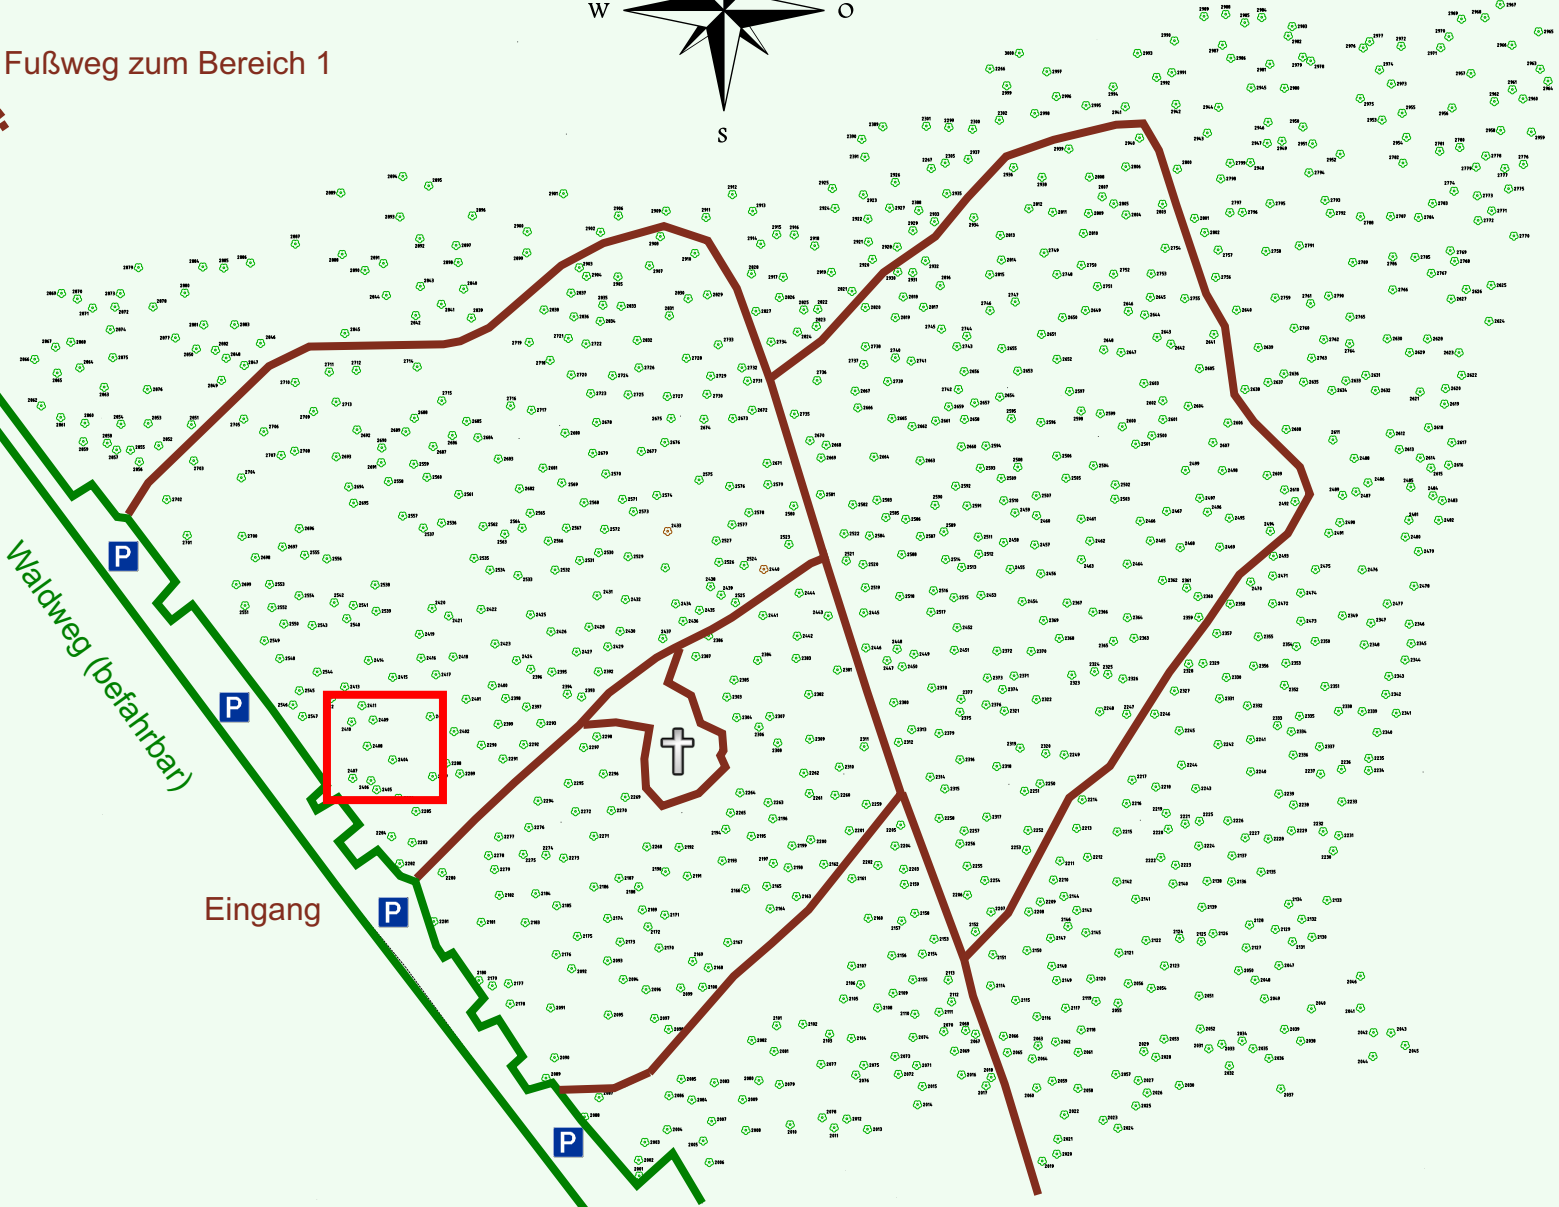

# Ruhewald Rhein Hessische Schweiz Bereich 2

Waldweg (befahrbar)

Eingang

Wendehammer

QR Code:  
[www.ruhewald-rhein Hessische-schweiz.de](http://www.ruhewald-rhein Hessische-schweiz.de)

2702

2695

2568

2571

2701

2700

2696

2557

2536

2562

2564

2401

2400

2398

2424

2397

2395

2394

2393