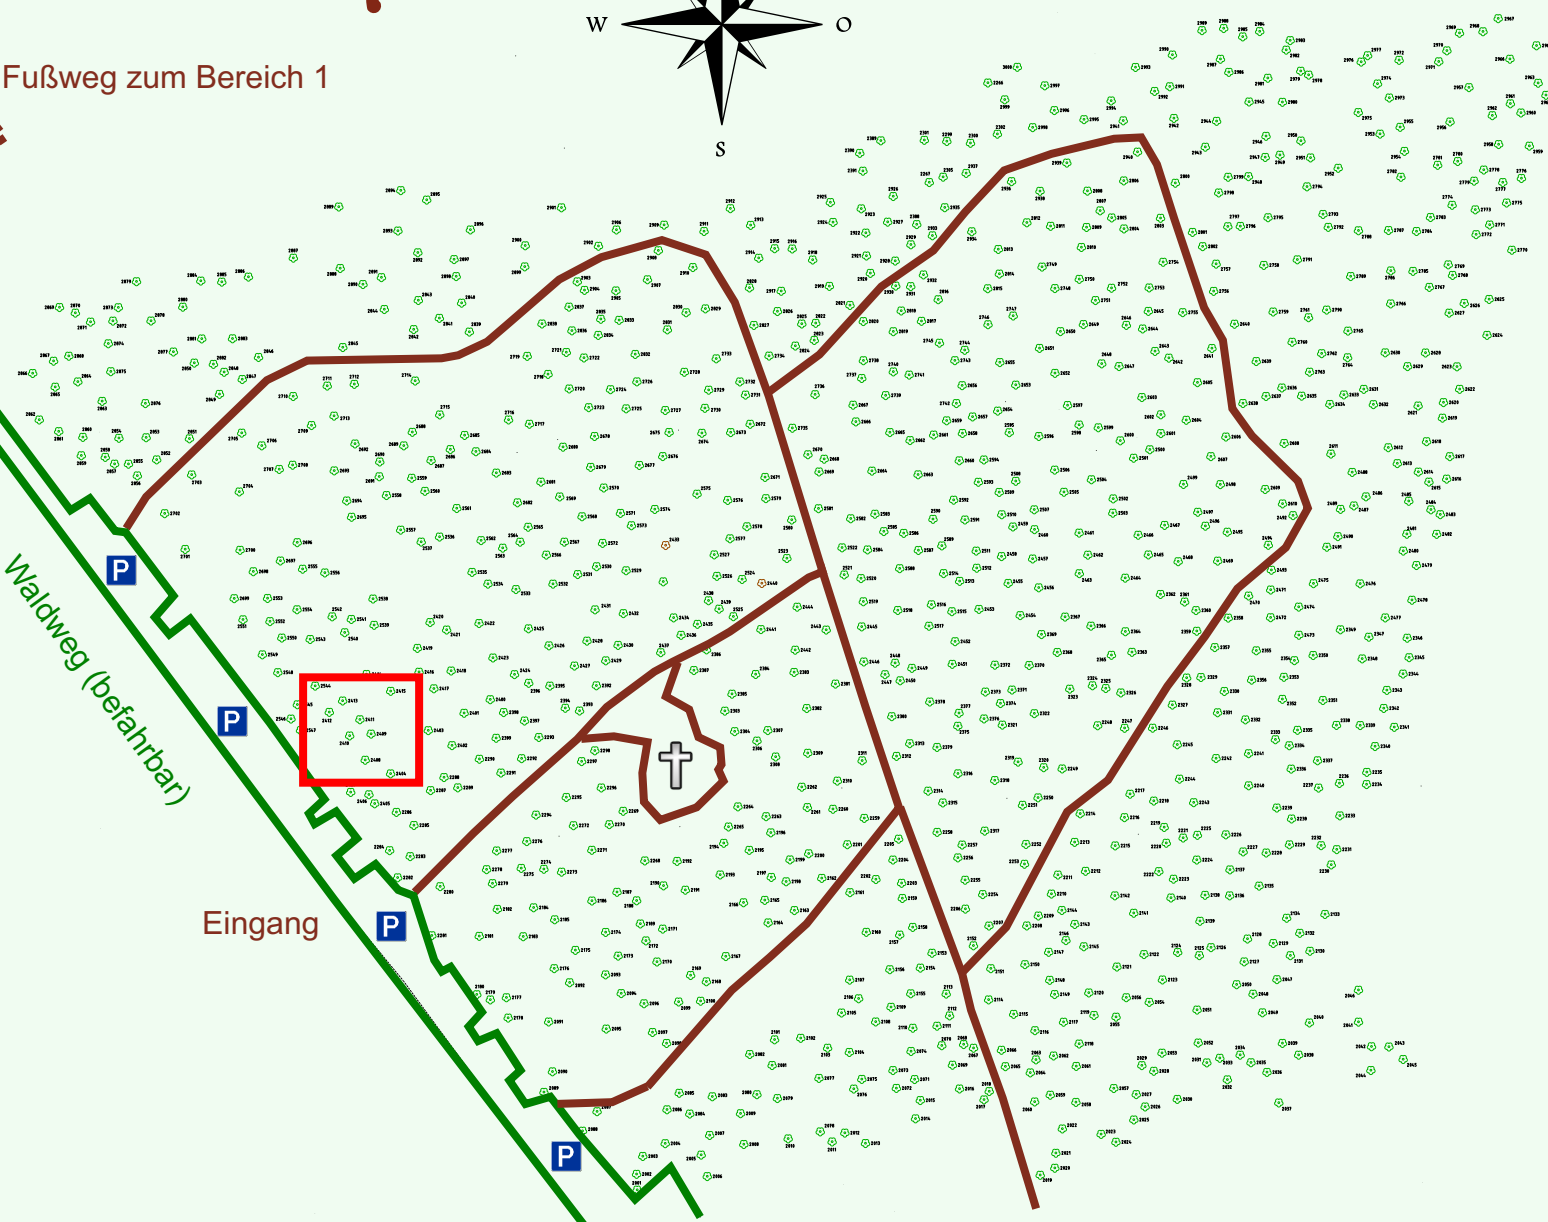

# Ruhewald Rhein Hessische Schweiz Bereich 2

Waldweg (befahrbar)

Eingang

Wendehammer

QR Code:  
[www.ruhewald-rhein Hessische-schweiz.de](http://www.ruhewald-rhein Hessische-schweiz.de)