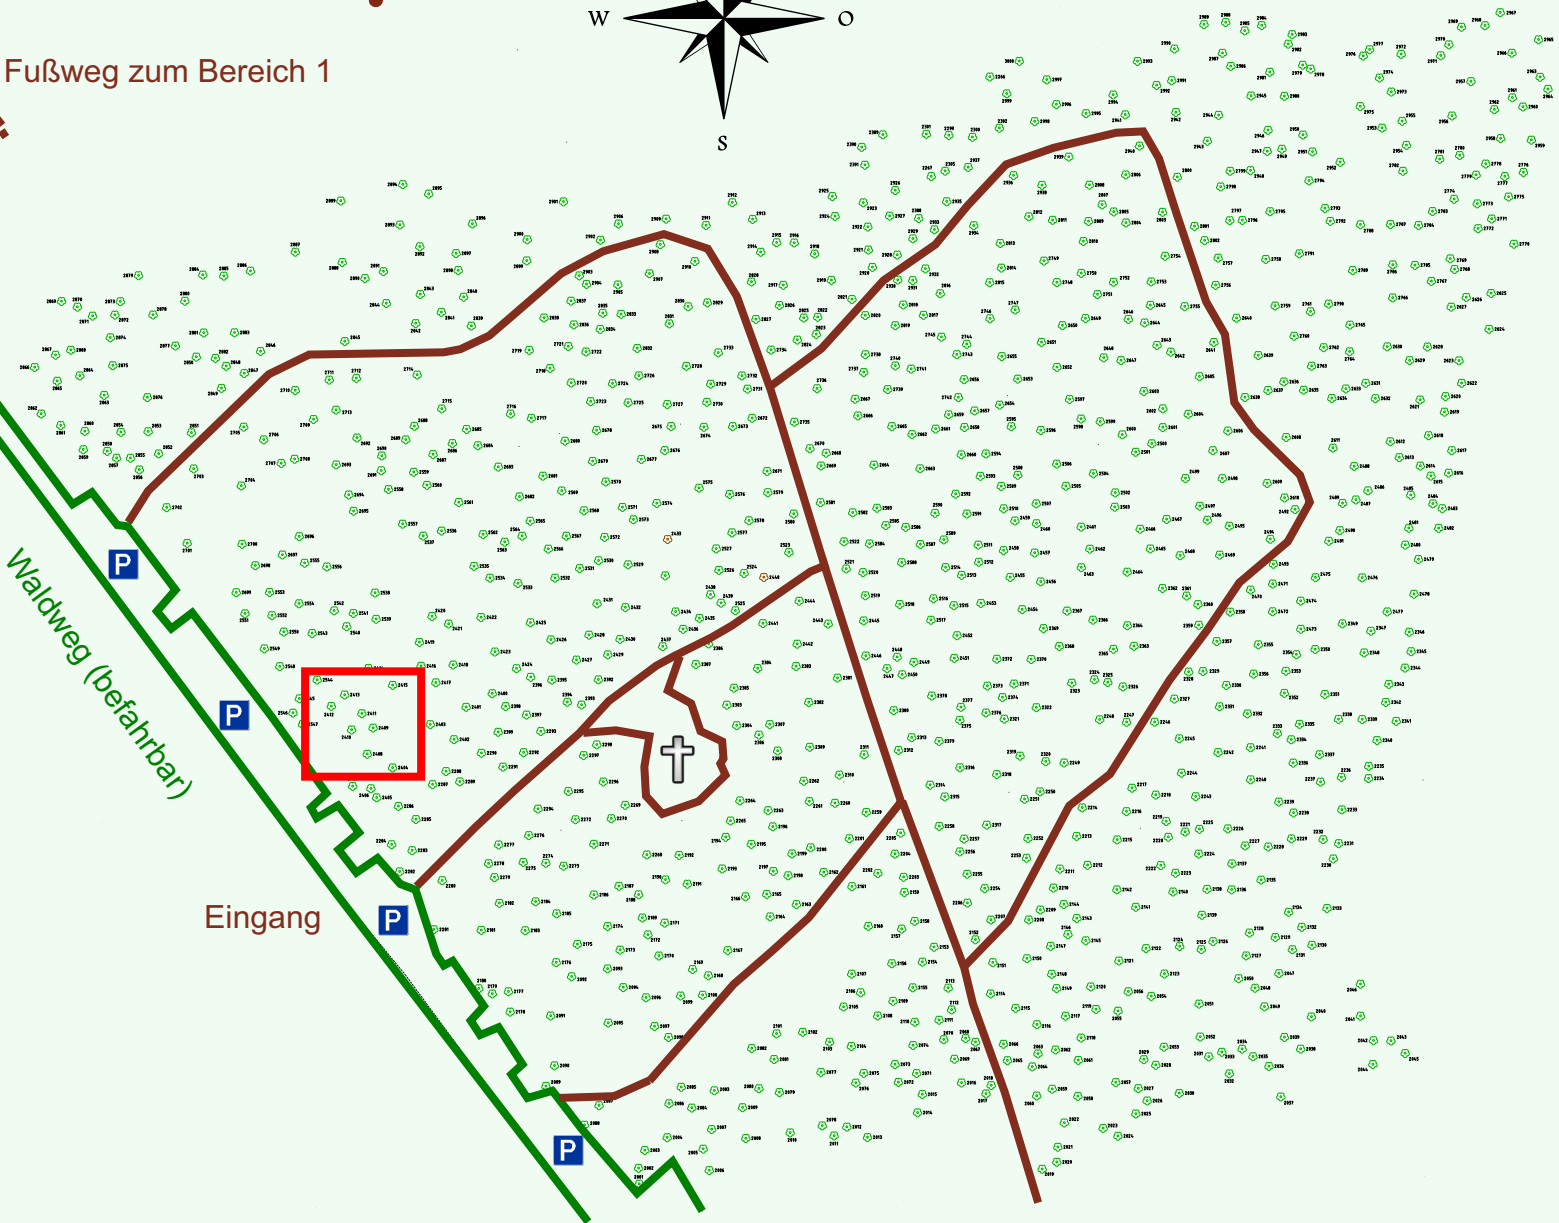

Ruhewald Rhein Hessische Schweiz Bereich 2

Waldweg (befahrbar)

Eingang

Wendehammer

QR Code:
www.ruhewald-rhein Hessische-schweiz.de

2702

2695

2568

2571

2701

2700

2696

2557

2536

2565

2697

2699

2553

2554

2542

2538

2535

2534

2533

2544

2414

2415

2416

2418

2423

2424

2427