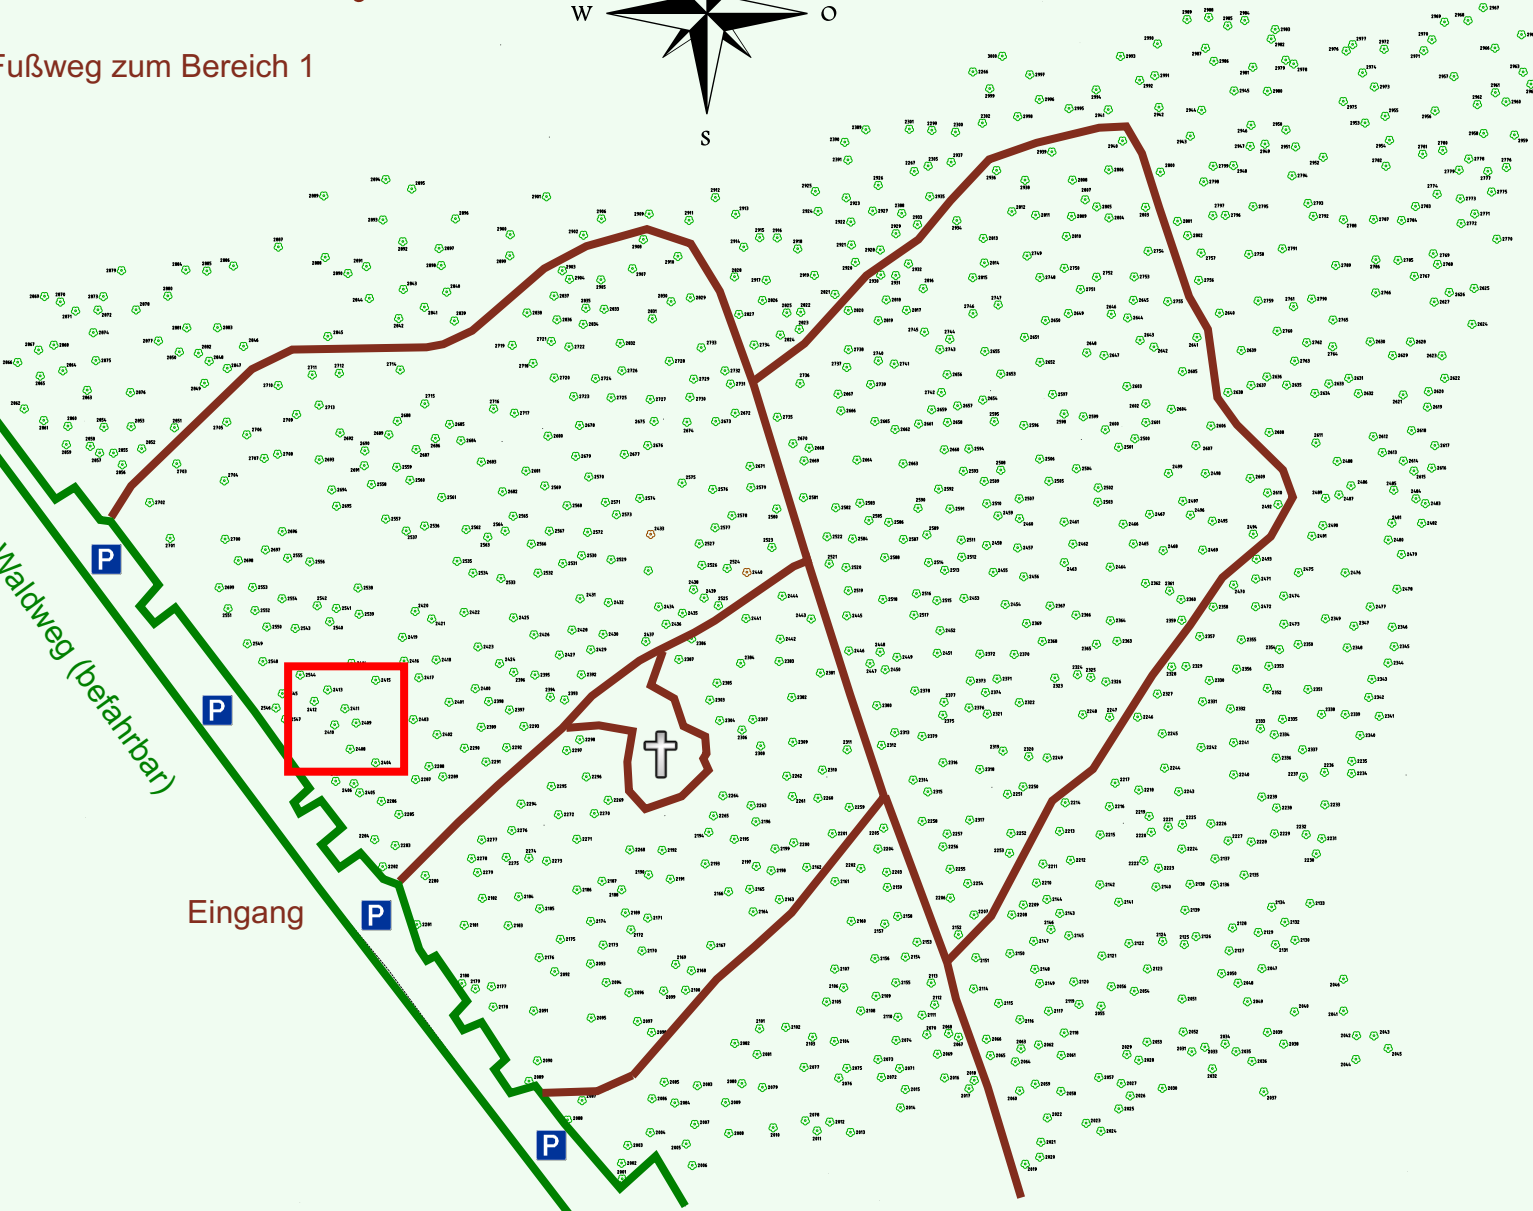

Ruhewald Rhein Hessische Schweiz Bereich 2

Waldweg (befahrbar)

Eingang

Wendehammer

QR Code:
www.ruhewald-rhein Hessische-schweiz.de