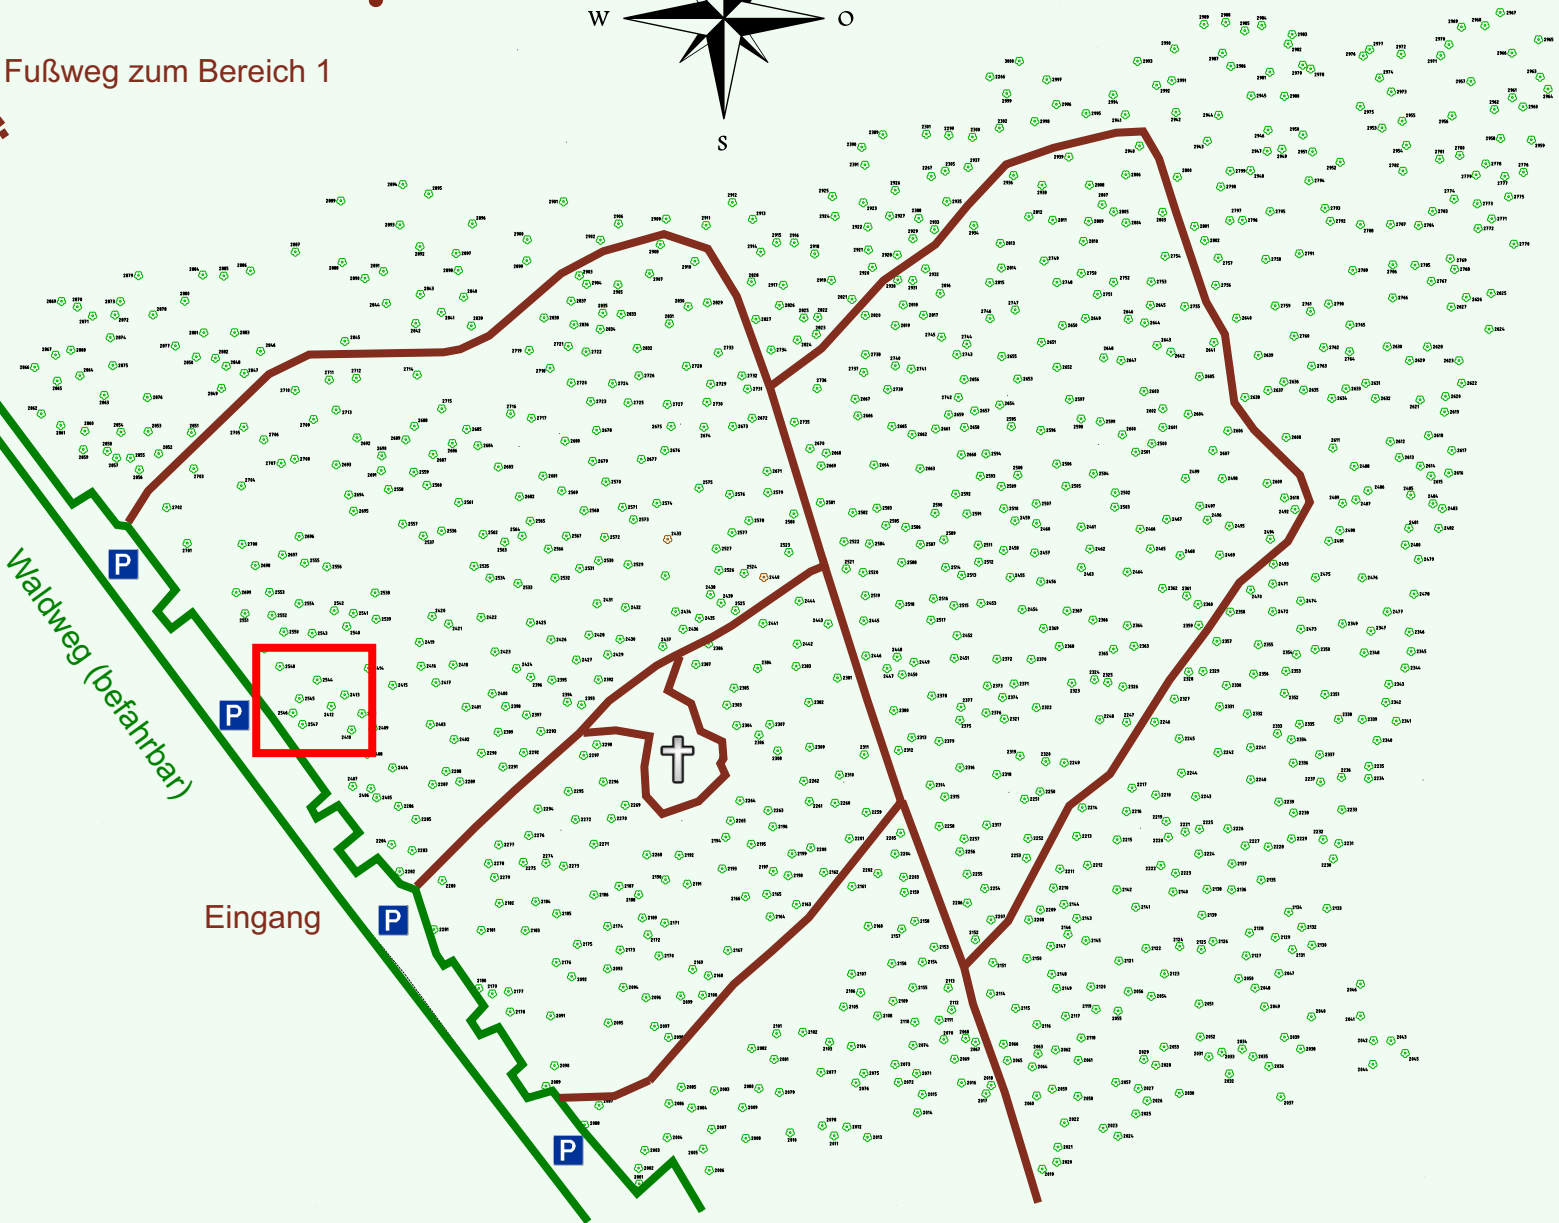

Ruhewald Rhein Hessische Schweiz Bereich 2

Waldweg (befahrbar)

Eingang

Wendehammer

QR Code:
www.ruhewald-rhein Hessische-schweiz.de