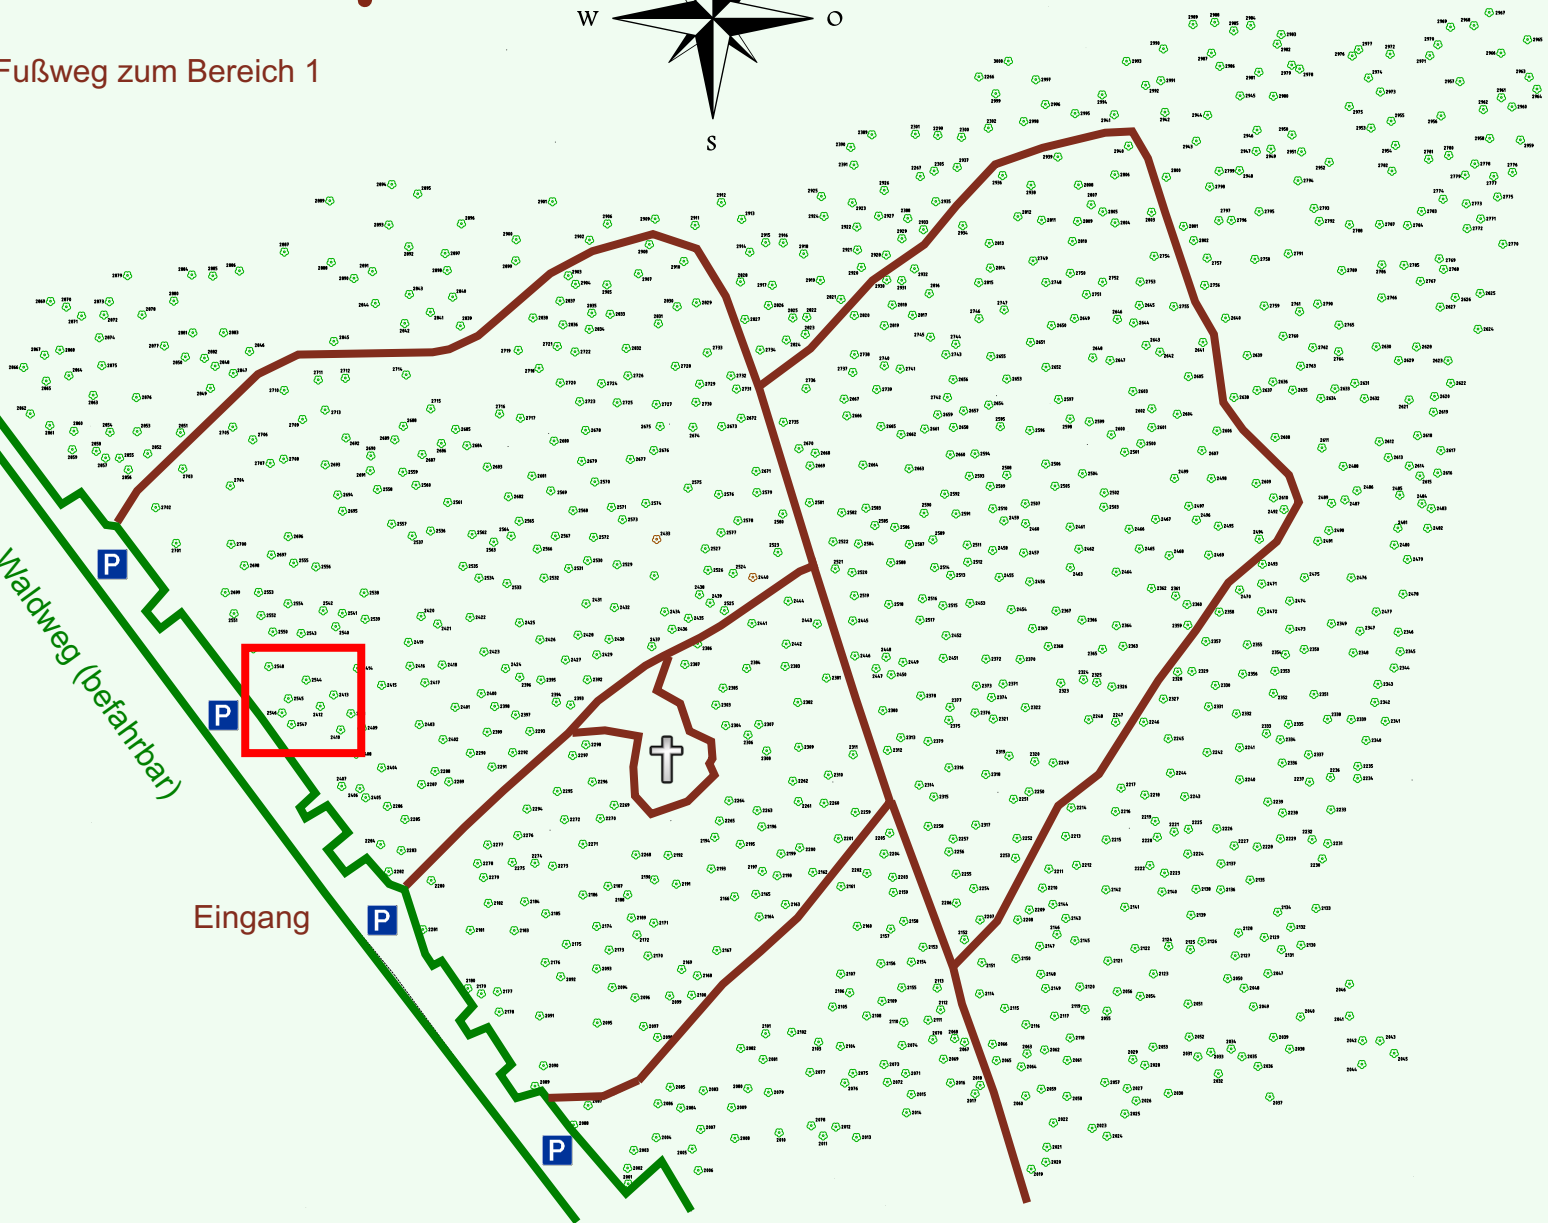

Ruhewald Rhein Hessische Schweiz Bereich 2

Fußweg zum Bereich 1

Waldweg (befahrbar)

Eingang

Wendehammer

QR Code:
www.ruhewald-rhein Hessische-schweiz.de