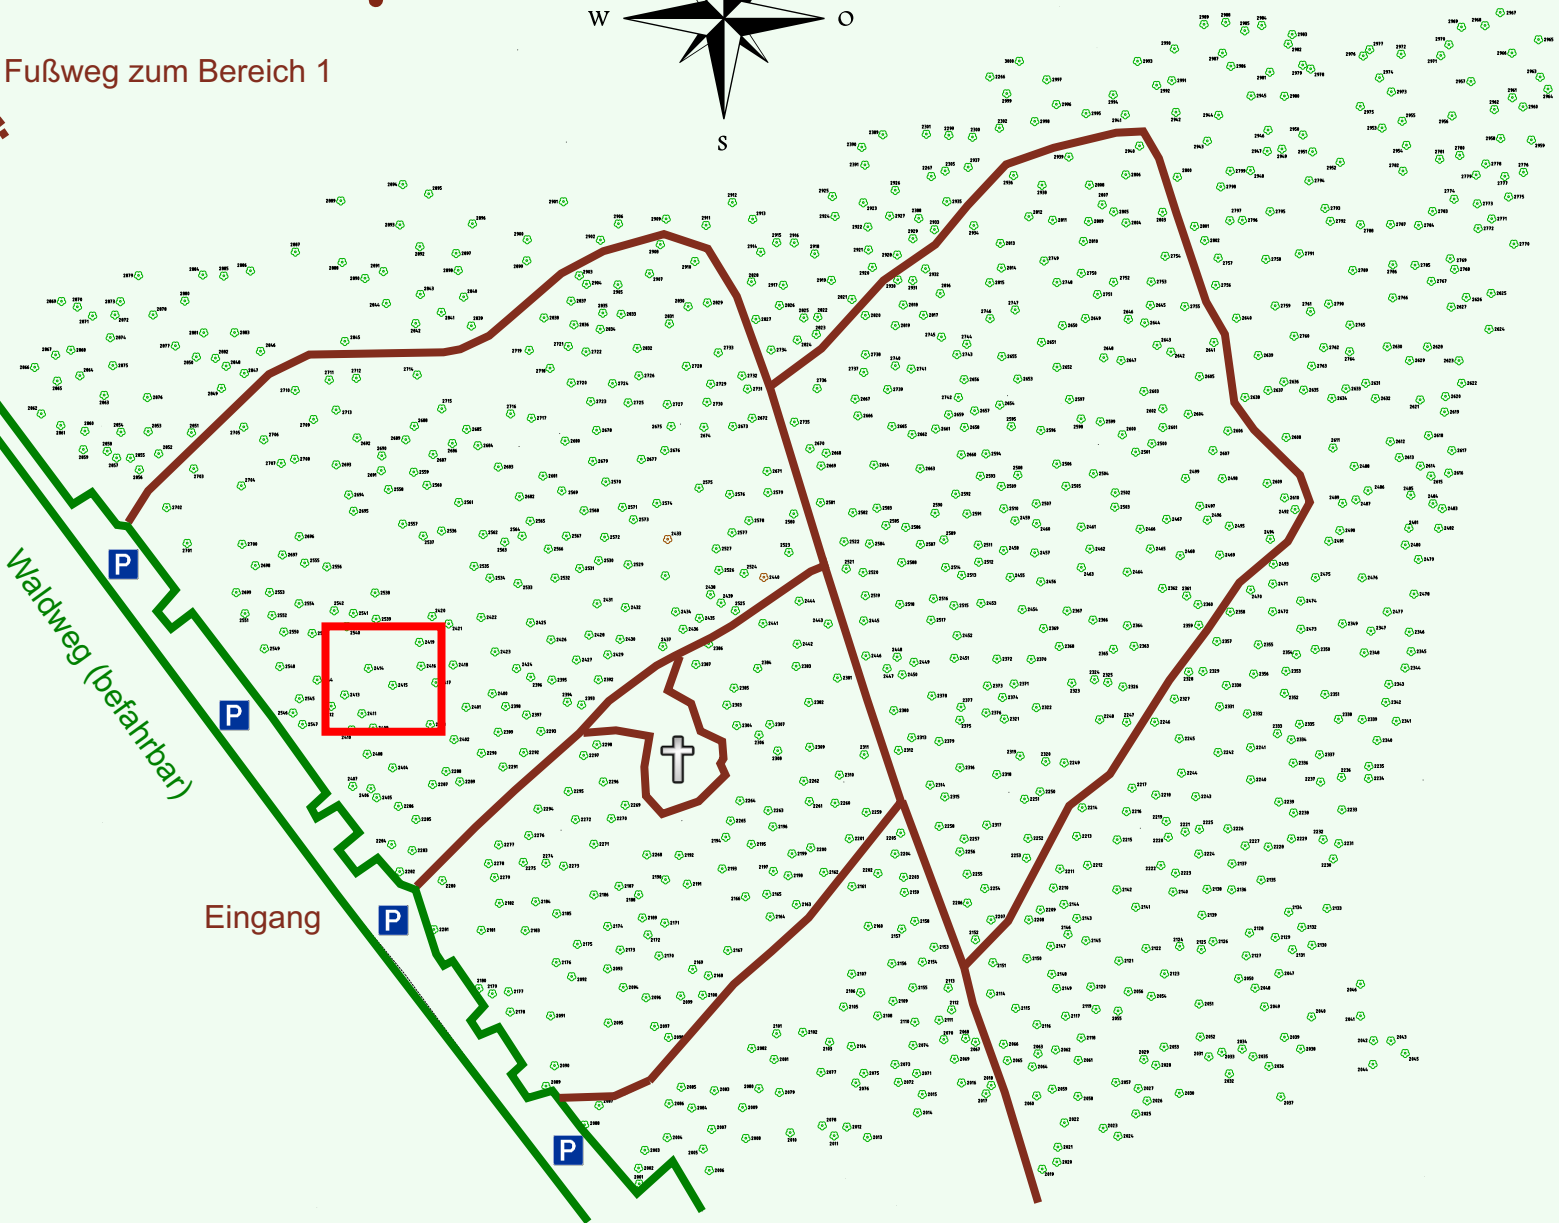

Ruhewald Rhein Hessische Schweiz Bereich 2

Fußweg zum Bereich 1

Waldweg (befahrbar)

Eingang

Wendehammer

QR Code:
www.ruhewald-rhein Hessische-schweiz.de