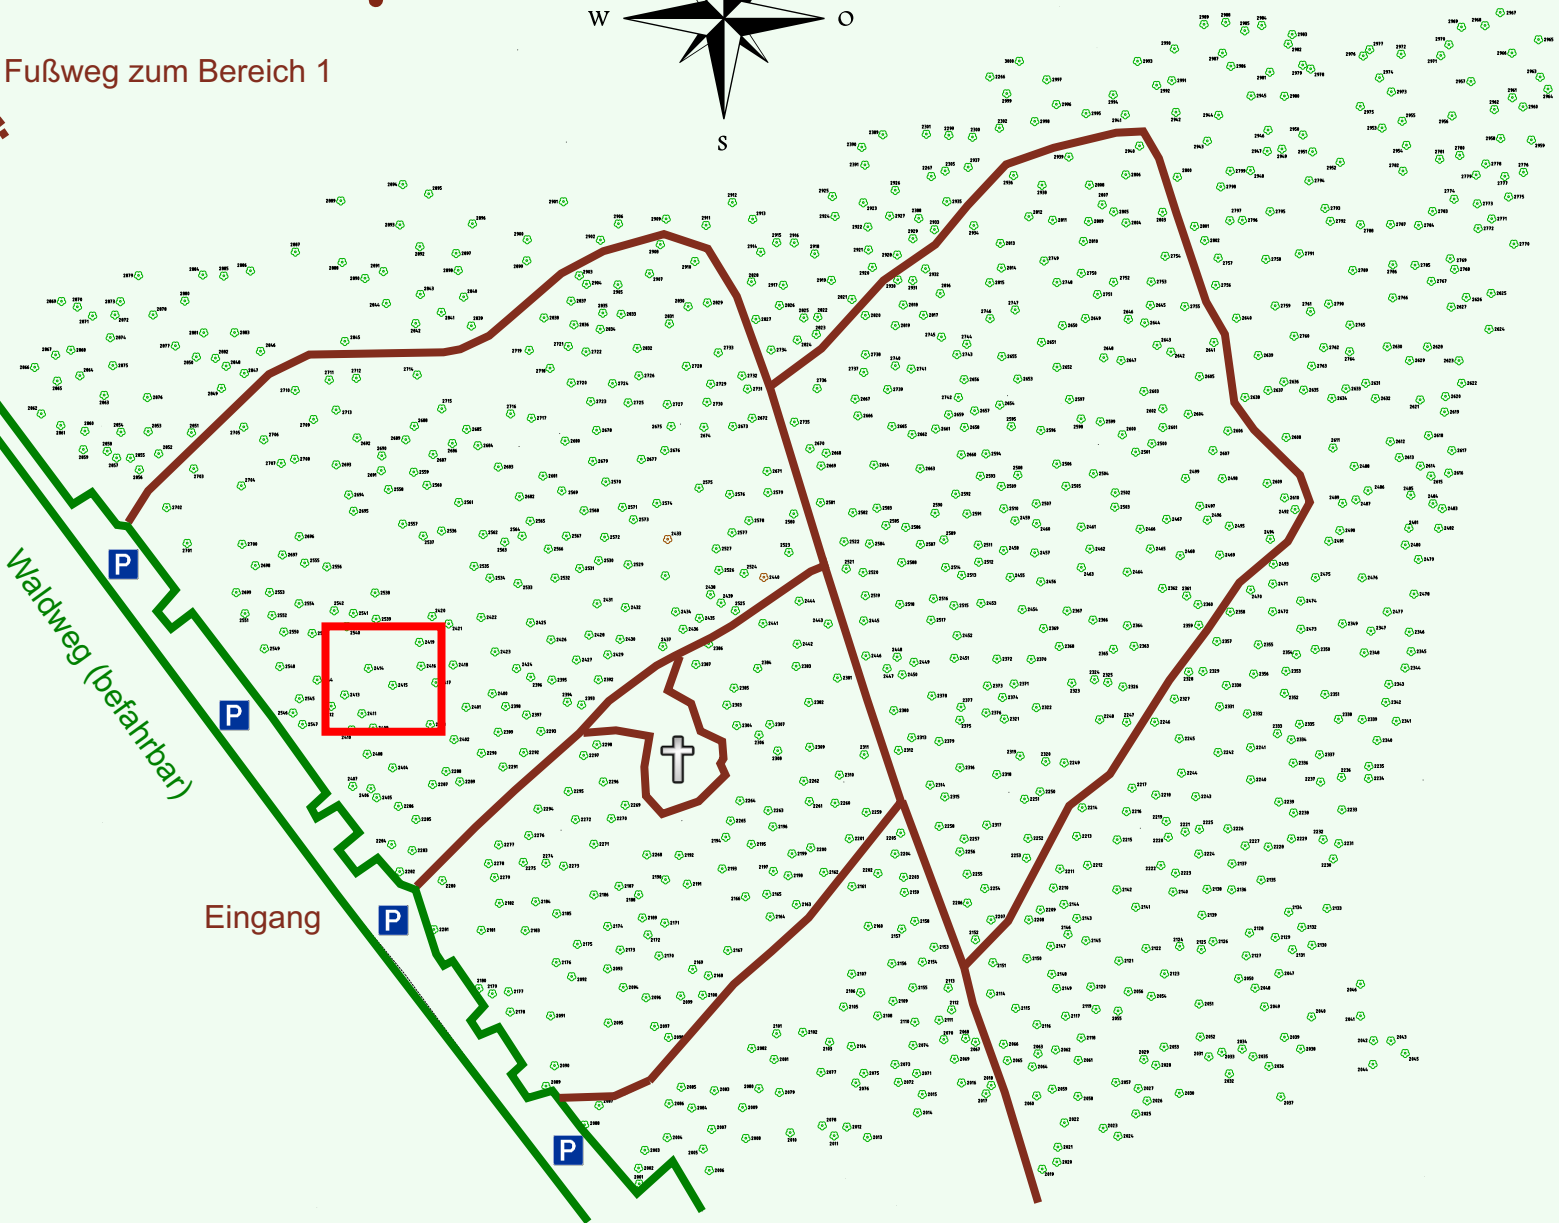

Ruhewald Rhein Hessische Schweiz Bereich 2

Fußweg zum Bereich 1

Waldweg (befahrbar)

Eingang

Wendehammer

QR Code:
www.ruhewald-rhein Hessische-schweiz.de

2702

2695

2568

2571

2701

2700

2696

2557

2536

2565