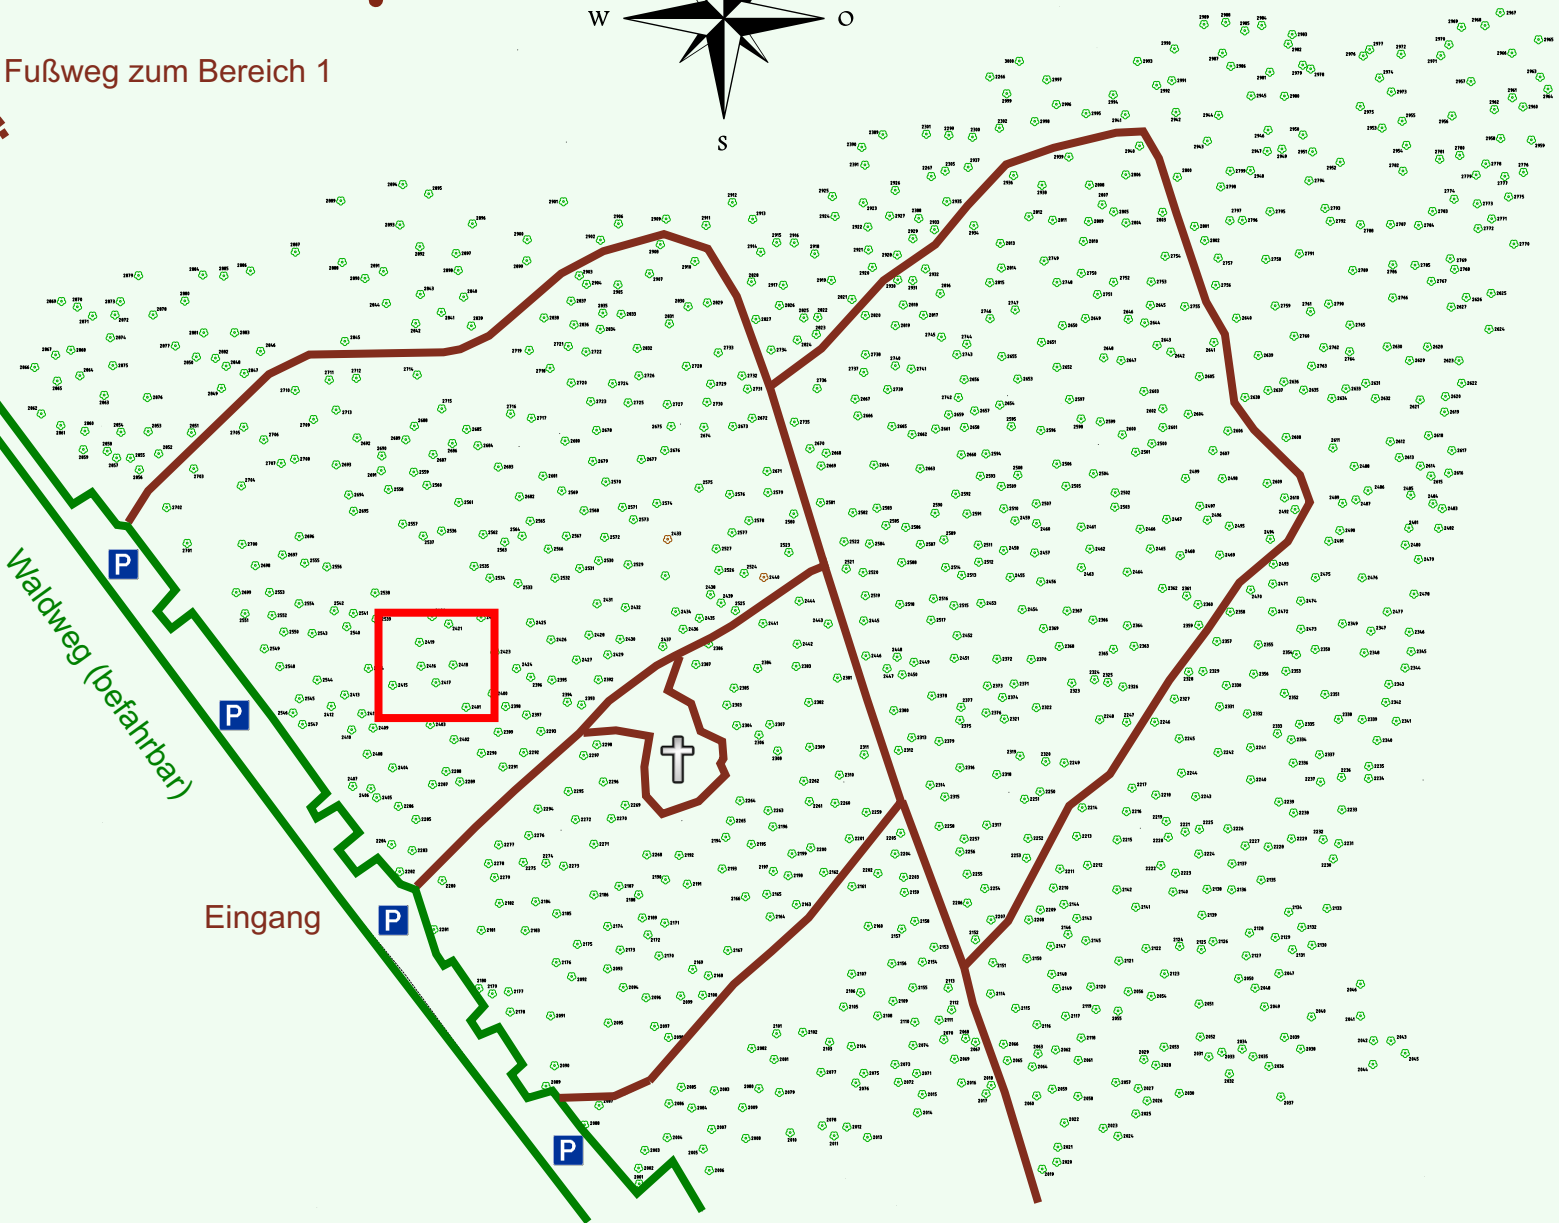

Ruhewald Rhein Hessische Schweiz Bereich 2

Waldweg (befahrbar)

Eingang

Wendehammer

QR Code:
www.ruhewald-rhein Hessische-schweiz.de

2702

2701

2700

2698

2699

2551

2549

2548

2546

2547

2407

2290

2292

2293

2399

2291

2288

2287

2289