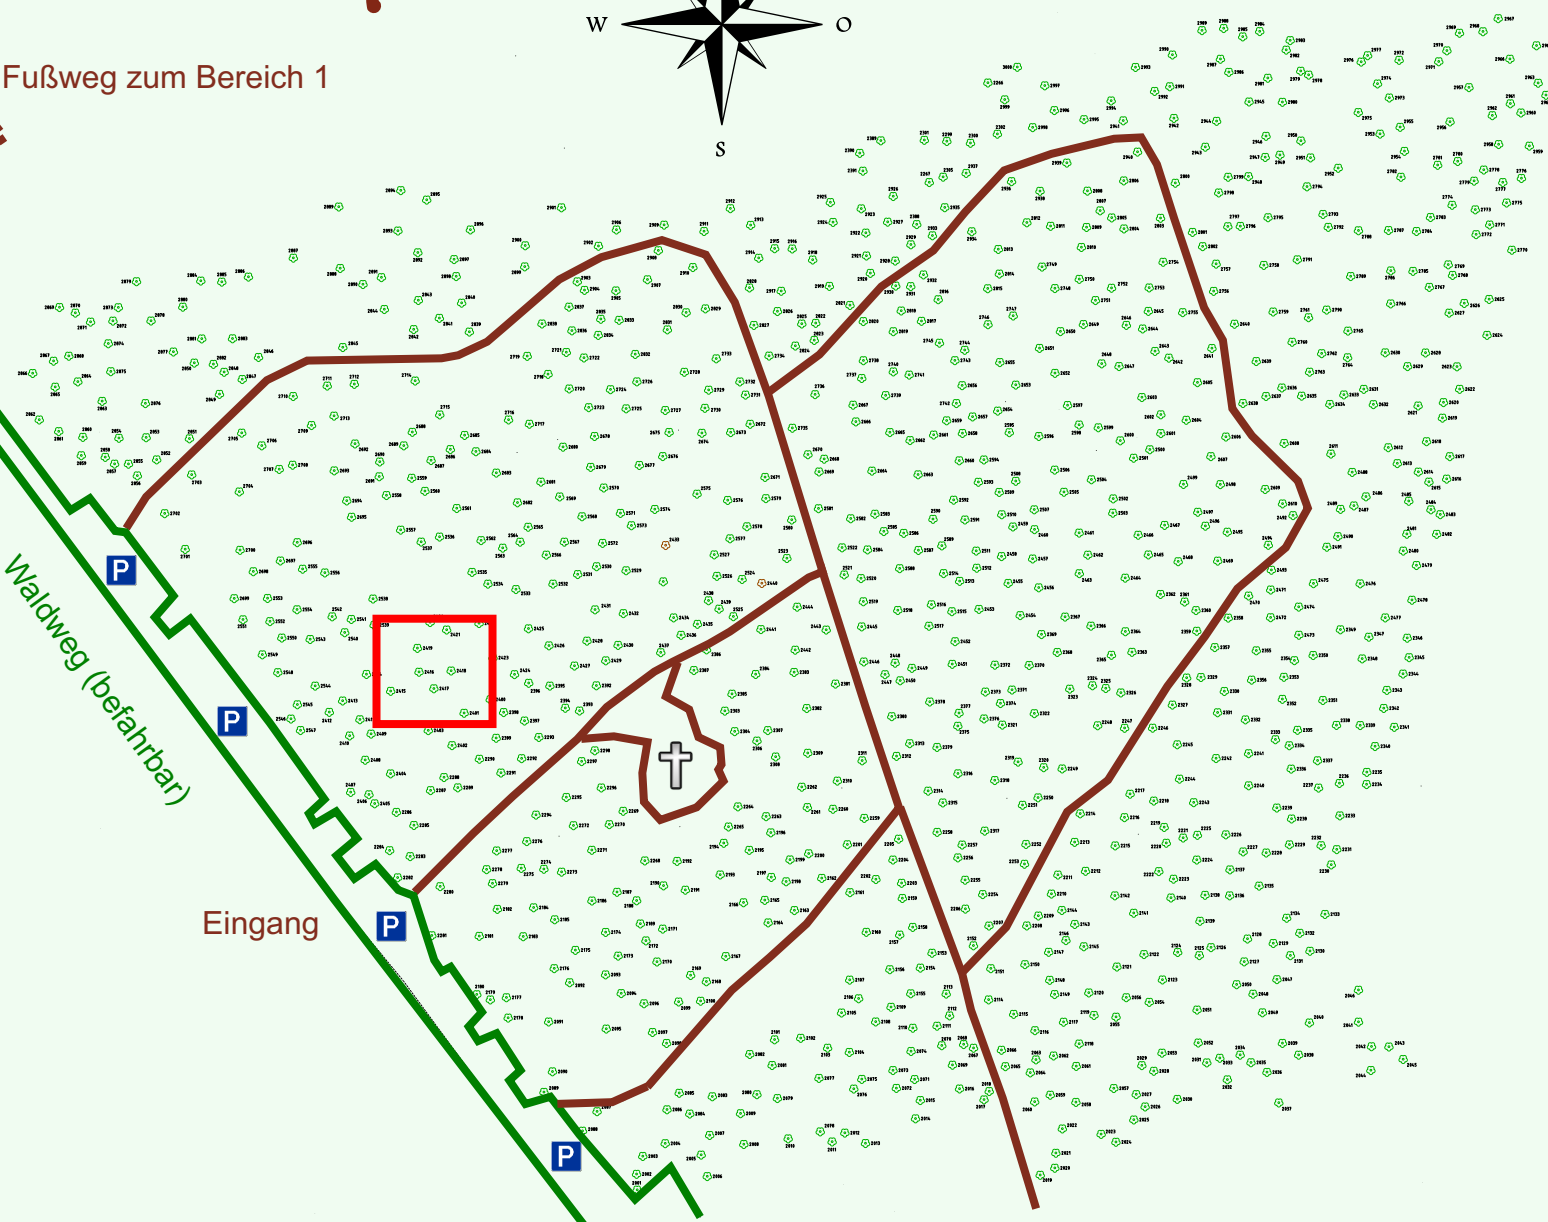

# Ruhewald Rhein Hessische Schweiz Bereich 2

Waldweg (befahrbar)

Eingang

Wendehammer

QR Code:  
[www.ruhewald-rhein Hessische-schweiz.de](http://www.ruhewald-rhein Hessische-schweiz.de)

2702

2701

2700

2698

2697

2696

2699

2553

2551

2552

2550

2395

2396

2394

2393

2400

2398

2397

2401

2399

2293

2292

2290

2291

2288

2287

2289