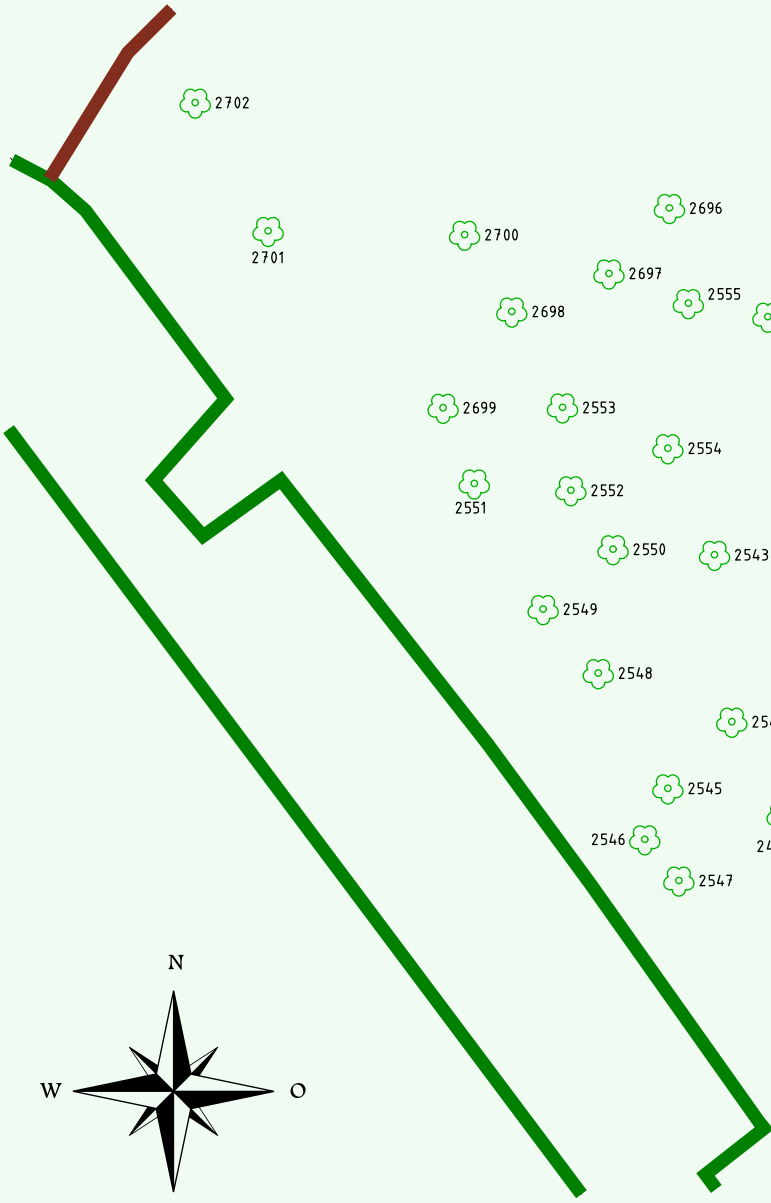

# Ruhewald Rhein Hessische Schweiz Bereich 2

Waldweg (befahrbar)

Eingang

Wendehammer

QR Code:  
[www.ruhewald-rhein Hessische-schweiz.de](http://www.ruhewald-rhein Hessische-schweiz.de)

2702

2701

2700

2533

2532

2542

2541

2540

2539

2420

2421

2395

2396

2394

2393

2400

2398

2397

2401

2399

2293

2292

2290

2291

2288

2287

2289