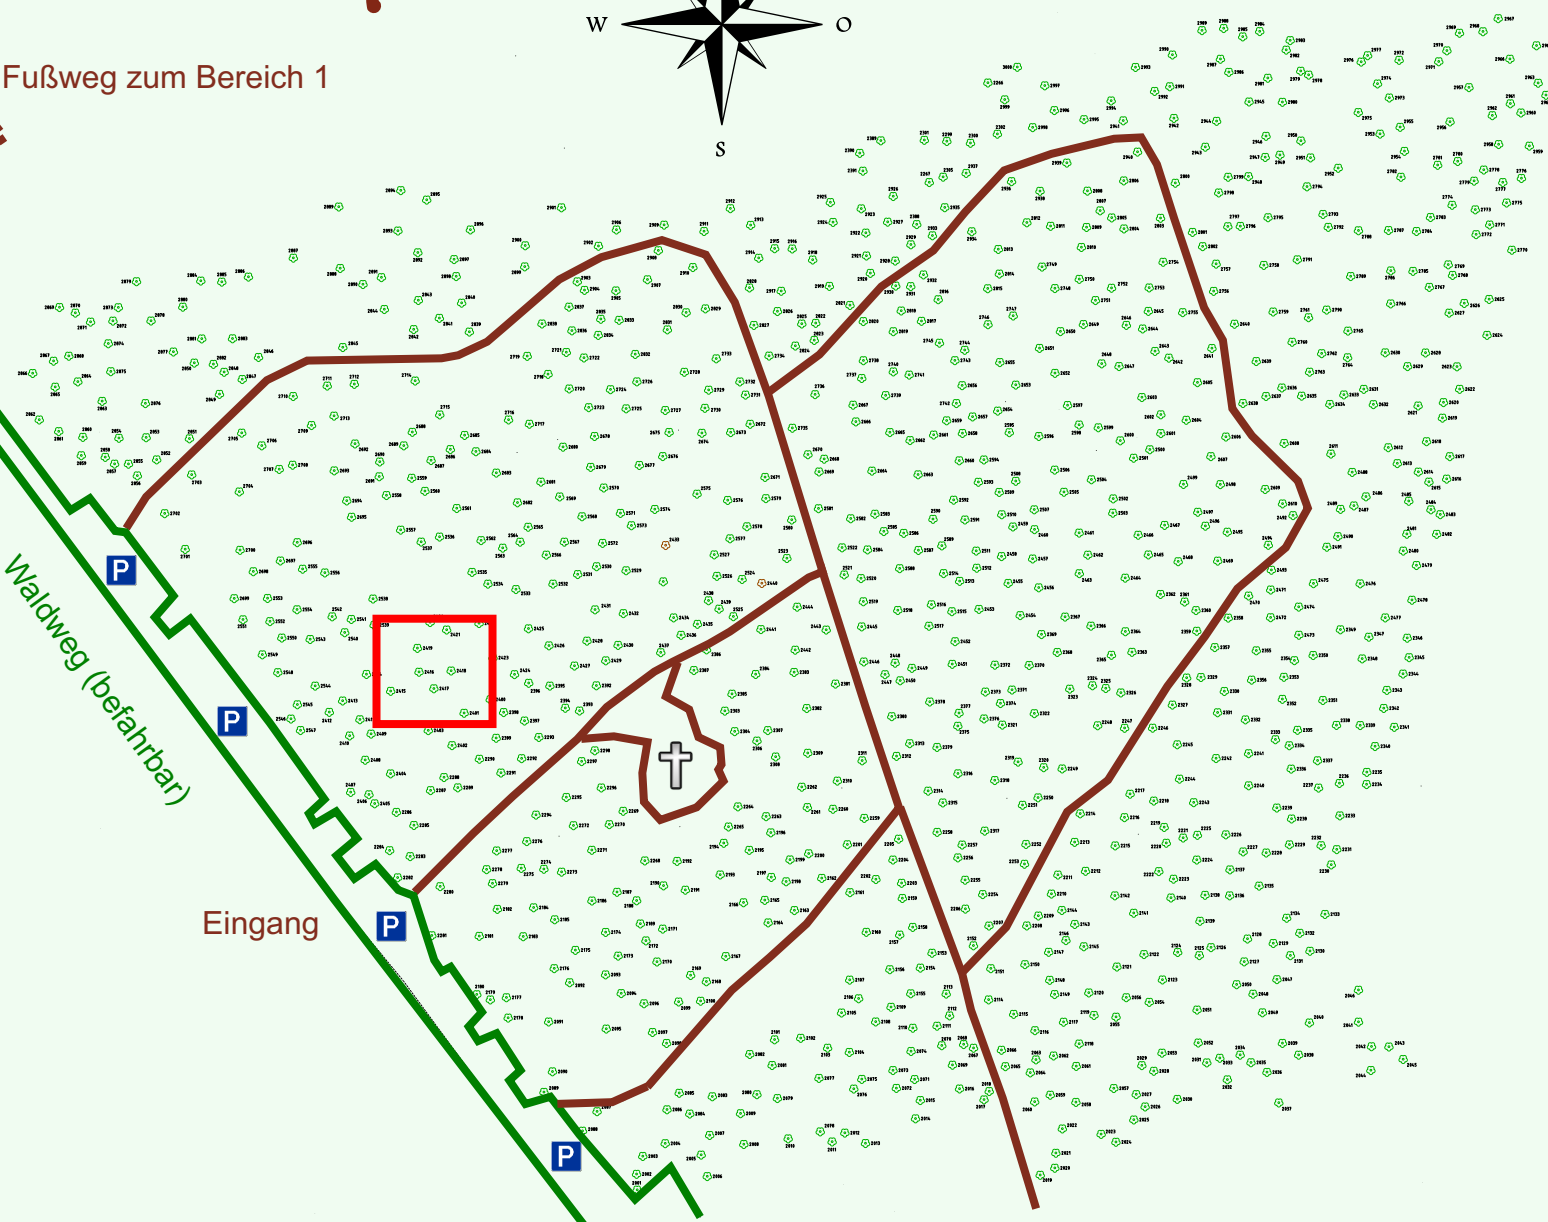

Ruhewald Rhein Hessische Schweiz Bereich 2

Waldweg (befahrbar)

Eingang

Wendehammer

QR Code:
www.ruhewald-rhein Hessische-schweiz.de

2702

2695

2568