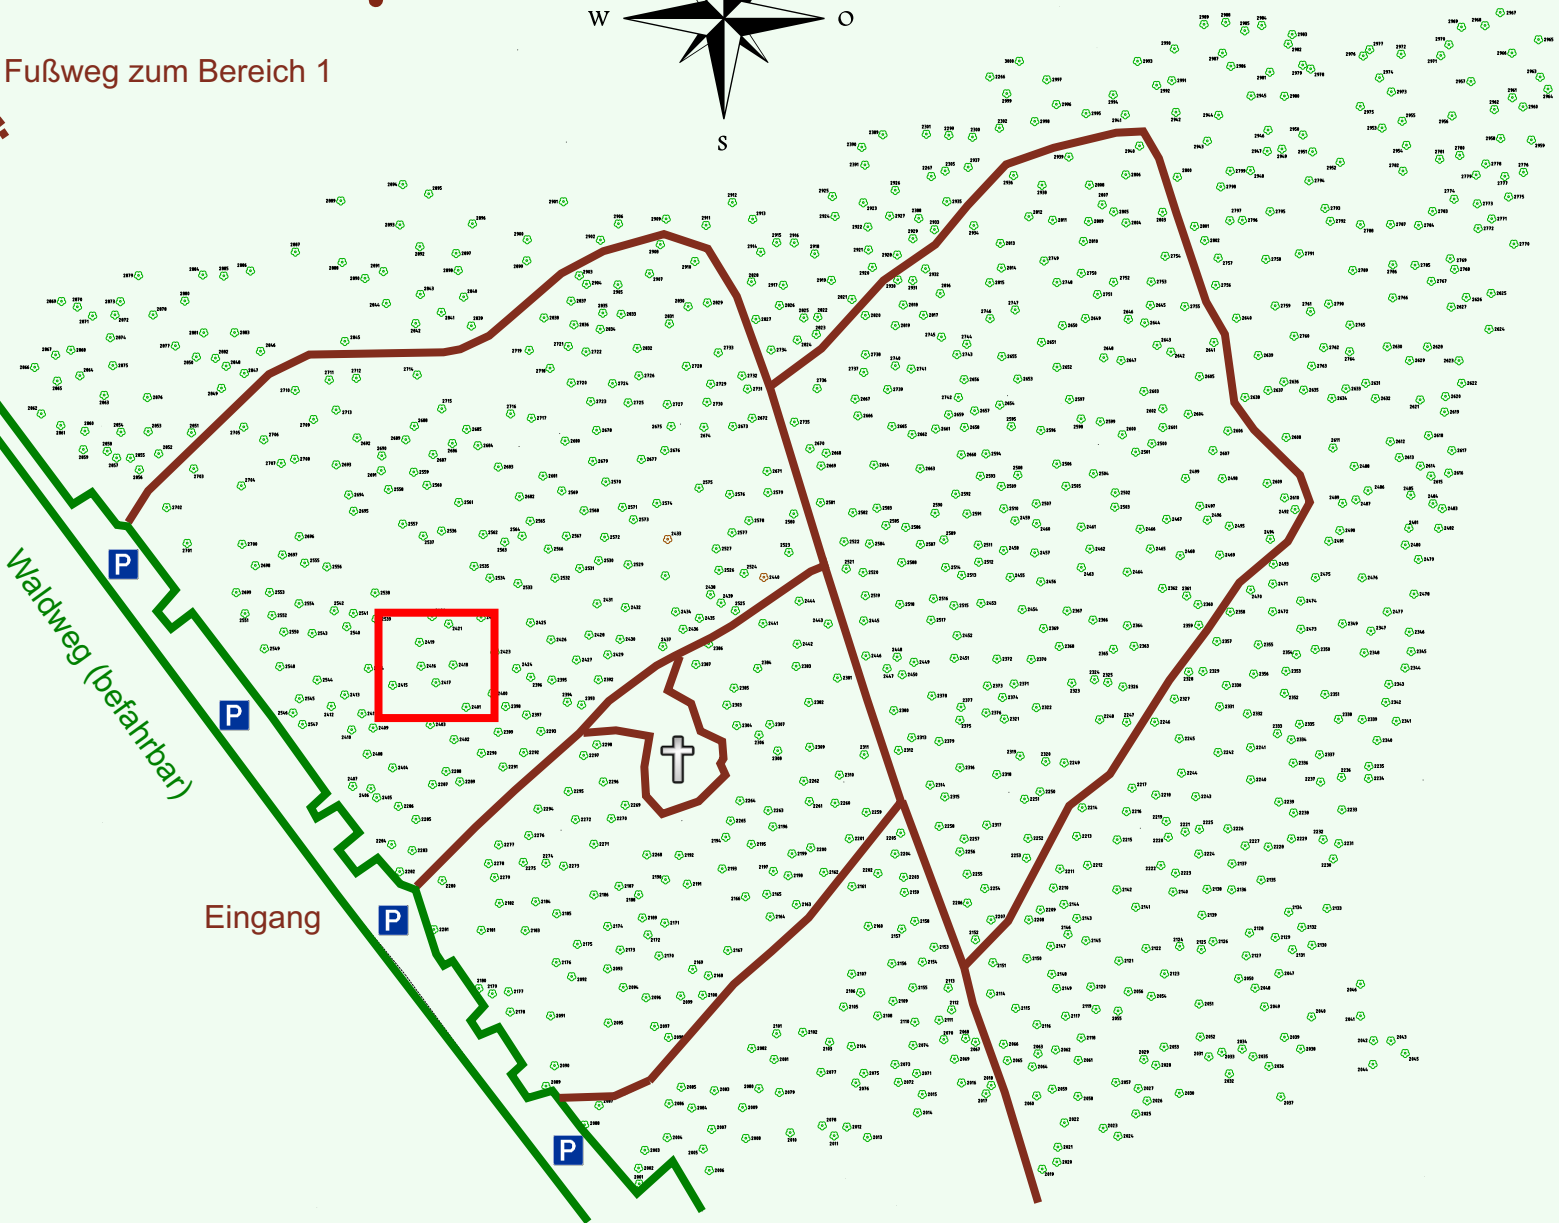

Ruhewald Rhein Hessische Schweiz Bereich 2

Waldweg (befahrbar)

Eingang

Wendehammer

QR Code:
www.ruhewald-rhein Hessische-schweiz.de