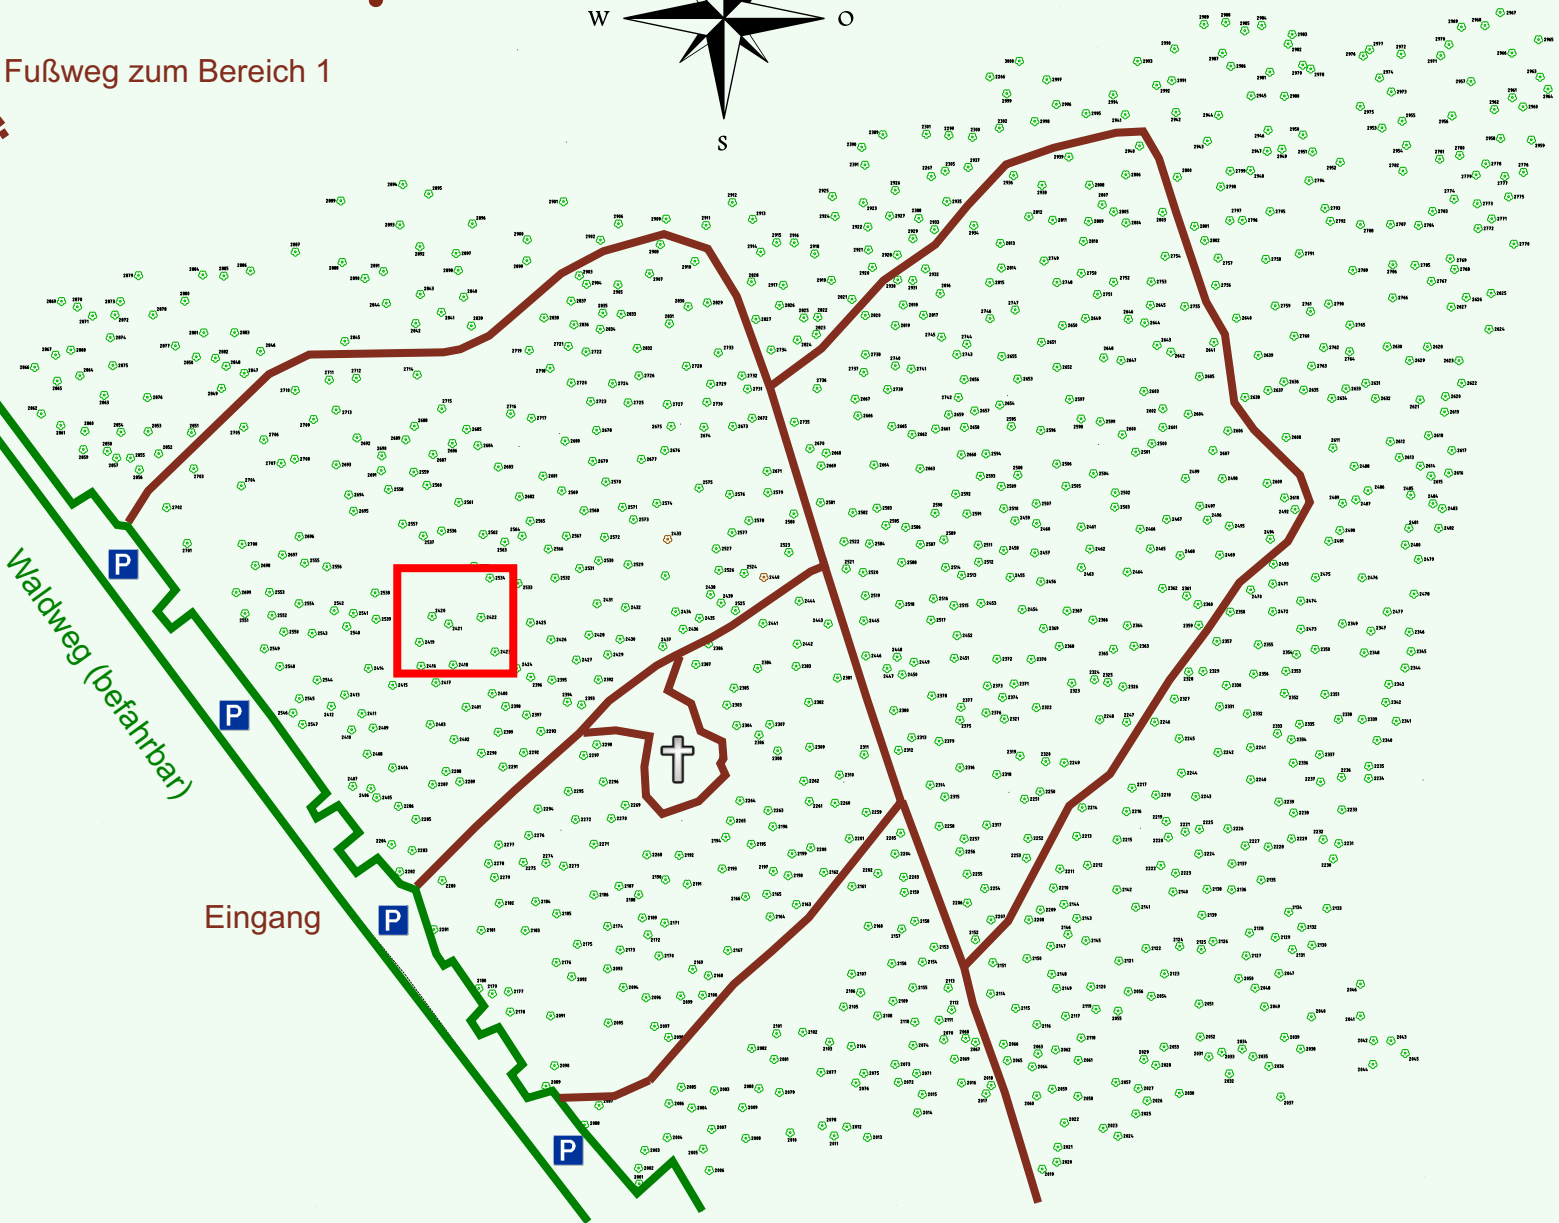

Ruhewald Rhein Hessische Schweiz Bereich 2

Waldweg (befahrbar)

Eingang

Wendehammer

QR Code:
www.ruhewald-rhein Hessische-schweiz.de