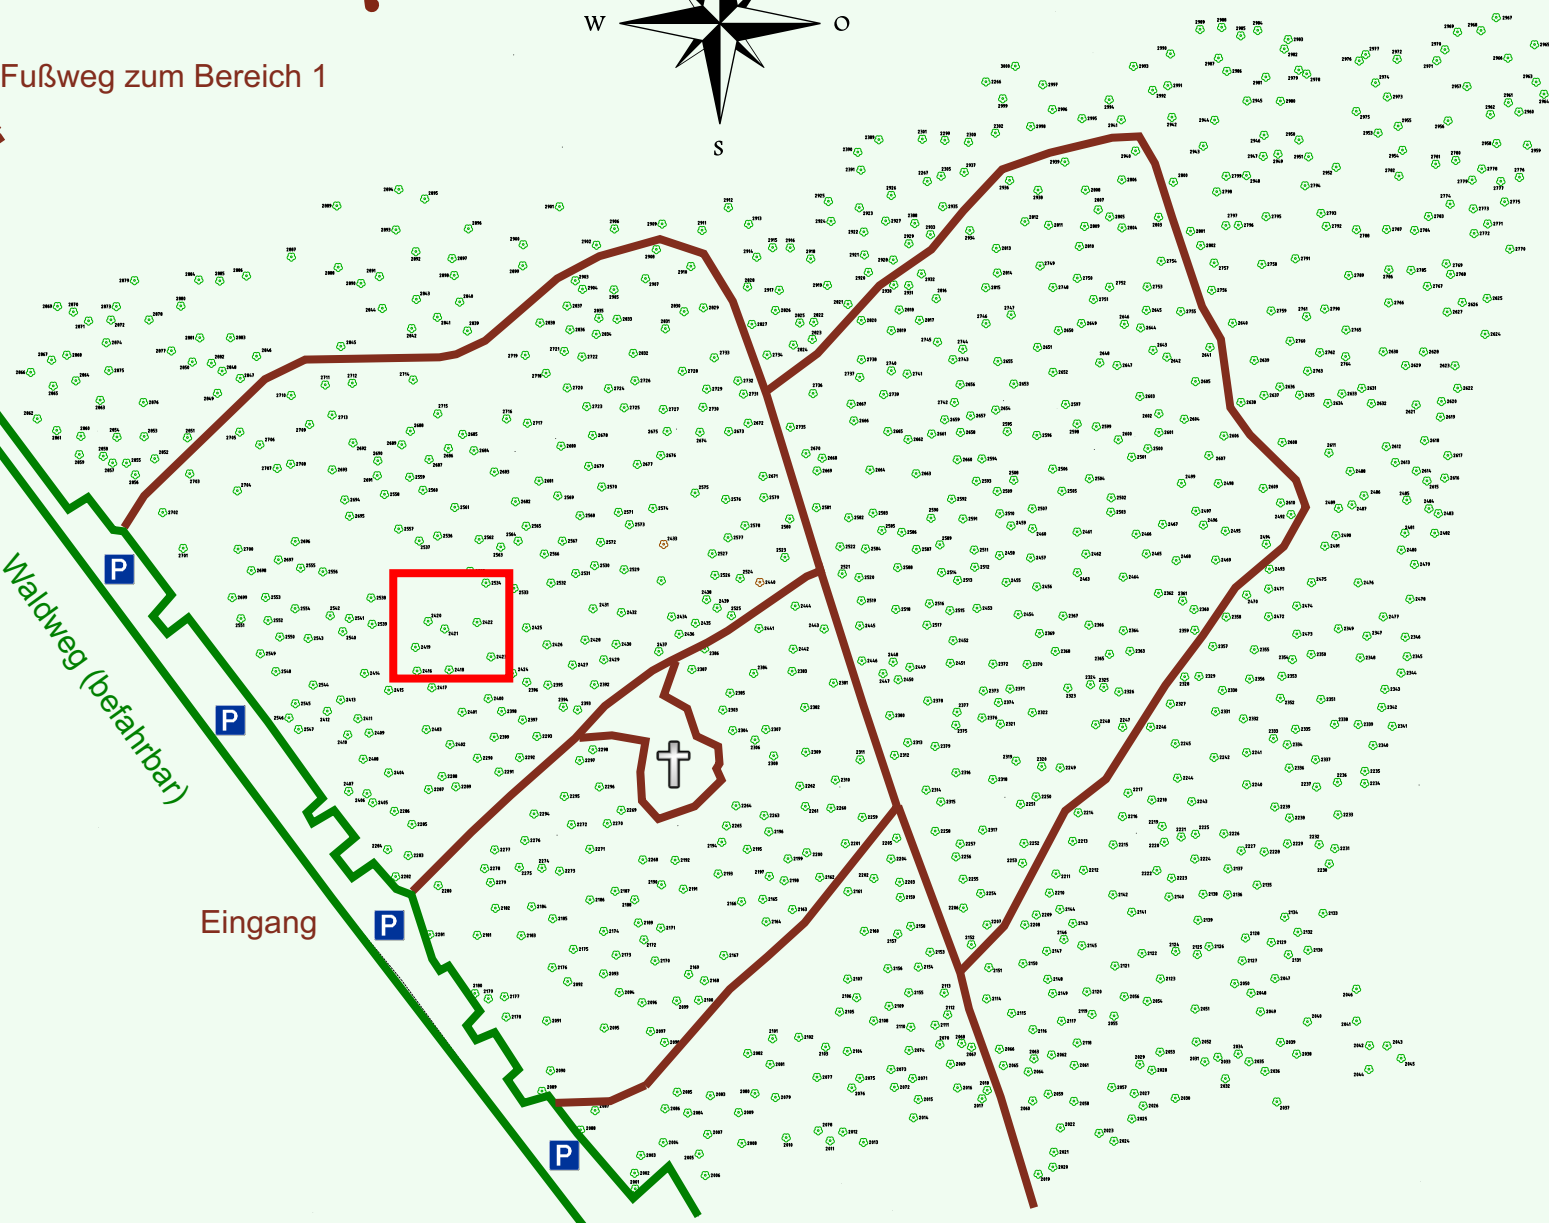

Ruhewald Rhein Hessische Schweiz Bereich 2

Waldweg (befahrbar)

Eingang

Wendehammer

QR Code:
www.ruhewald-rhein Hessische-schweiz.de

2702

2701

2700