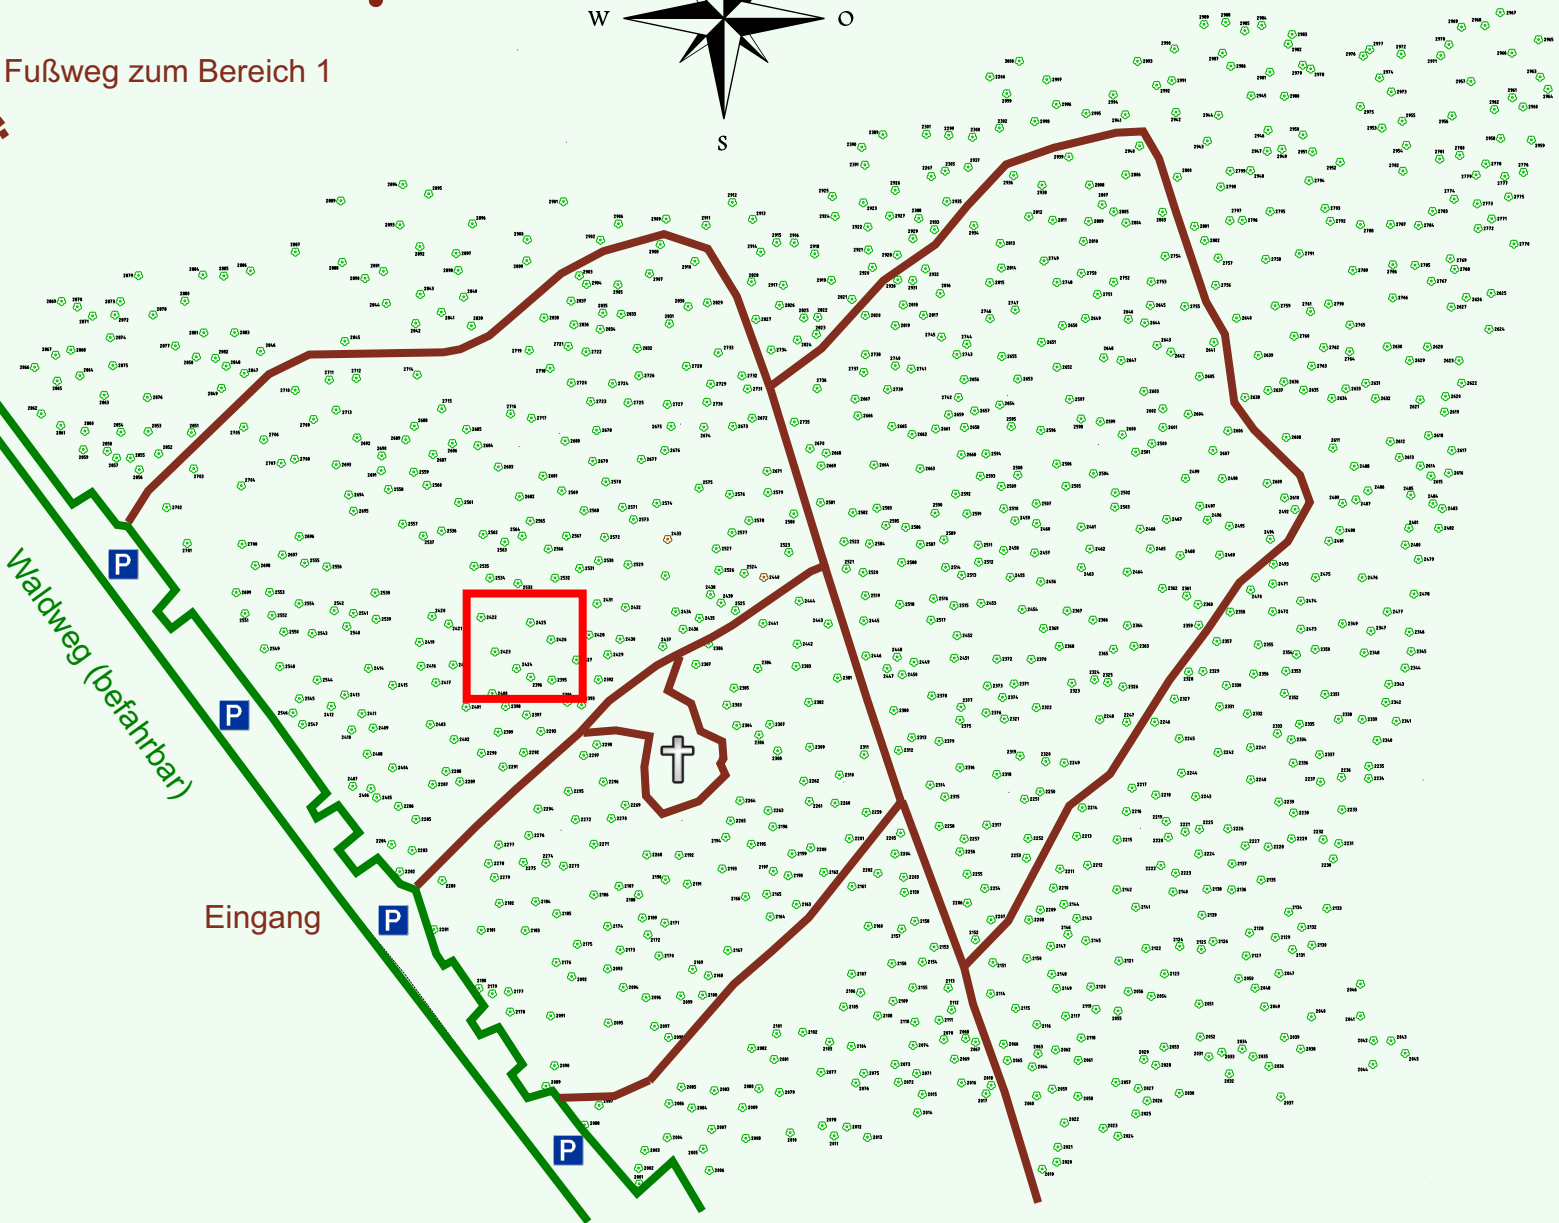

# Ruhewald Rhein Hessische Schweiz Bereich 2

Waldweg (befahrbar)

Eingang

Wendehammer

QR Code:  
[www.ruhewald-rhein Hessische-schweiz.de](http://www.ruhewald-rhein Hessische-schweiz.de)