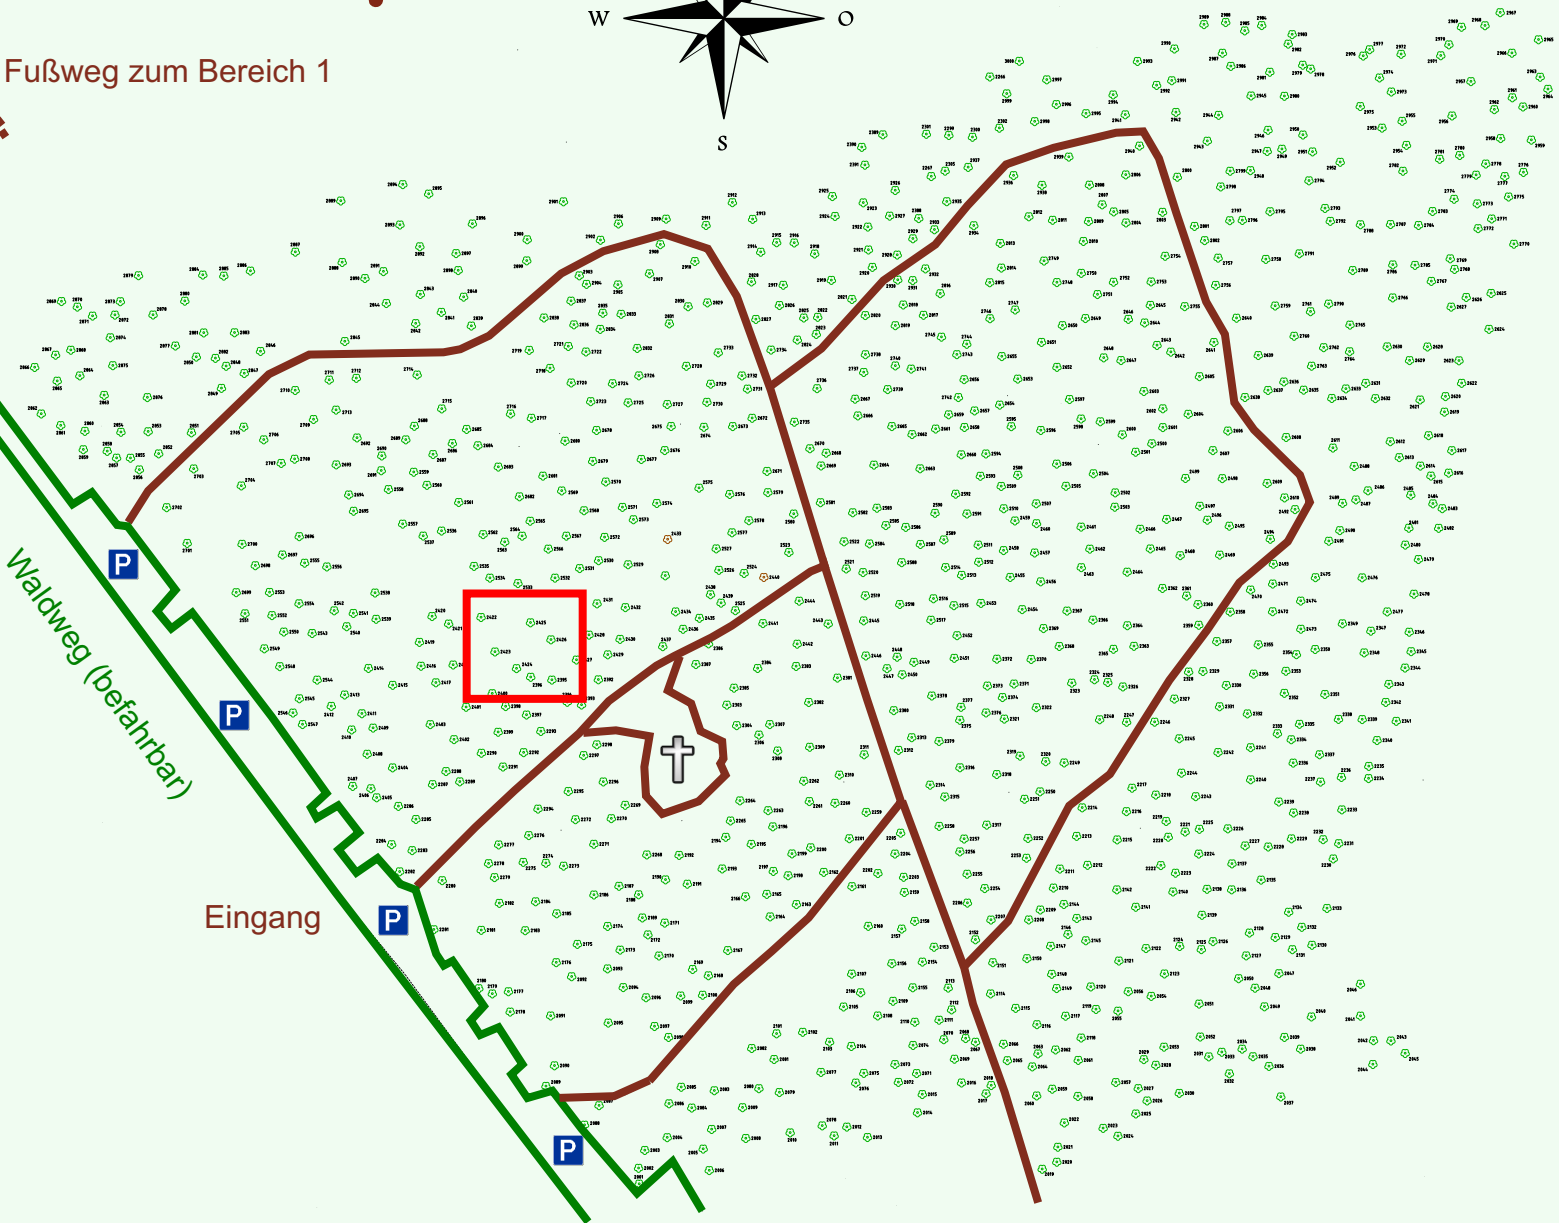

Ruhewald Rhein Hessische Schweiz Bereich 2

Waldweg (befahrbar)

Eingang

Wendehammer

QR Code:
www.ruhewald-rhein Hessische-schweiz.de

2702

2701

2700