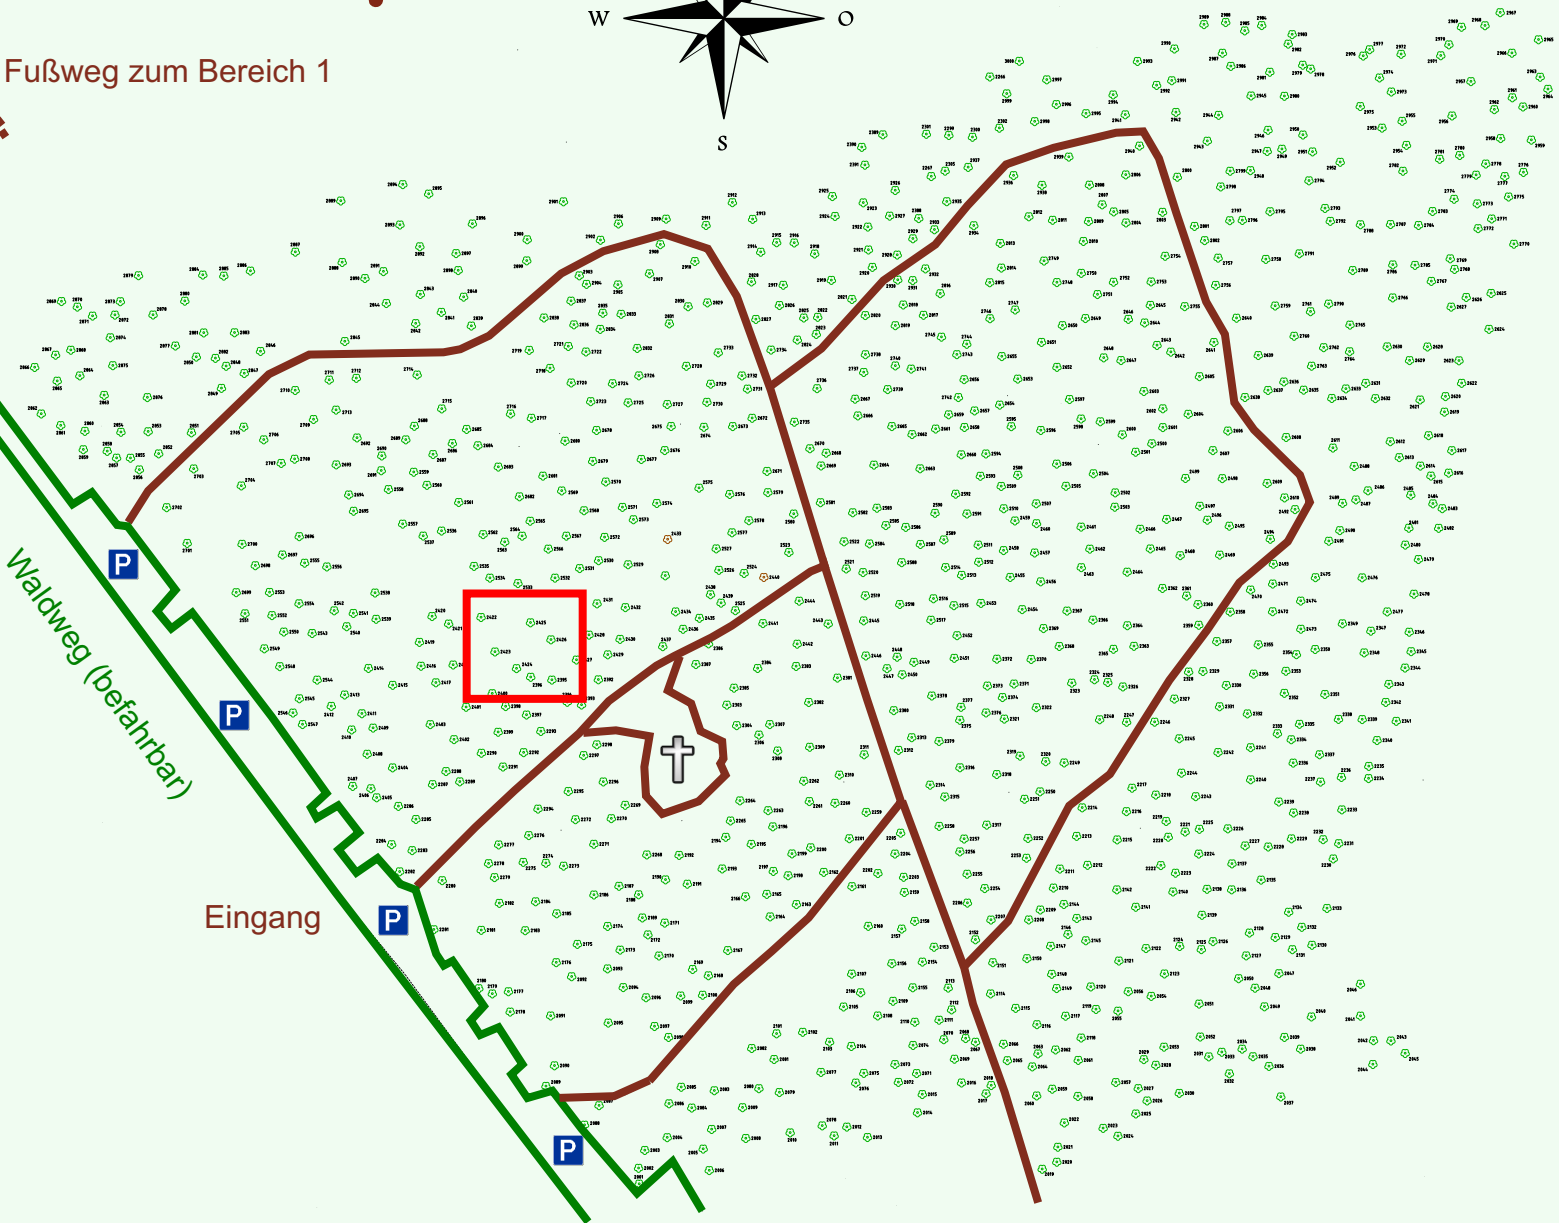

Ruhewald Rhein Hessische Schweiz Bereich 2

Waldweg (befahrbar)

Eingang

Wendehammer

QR Code:
www.ruhewald-rhein Hessische-schweiz.de

2702

2701

2700

2699

2551

2549

2548

2545

2546

2547

2696

2401

2403

2402

2290

2292

2291

2288

2287