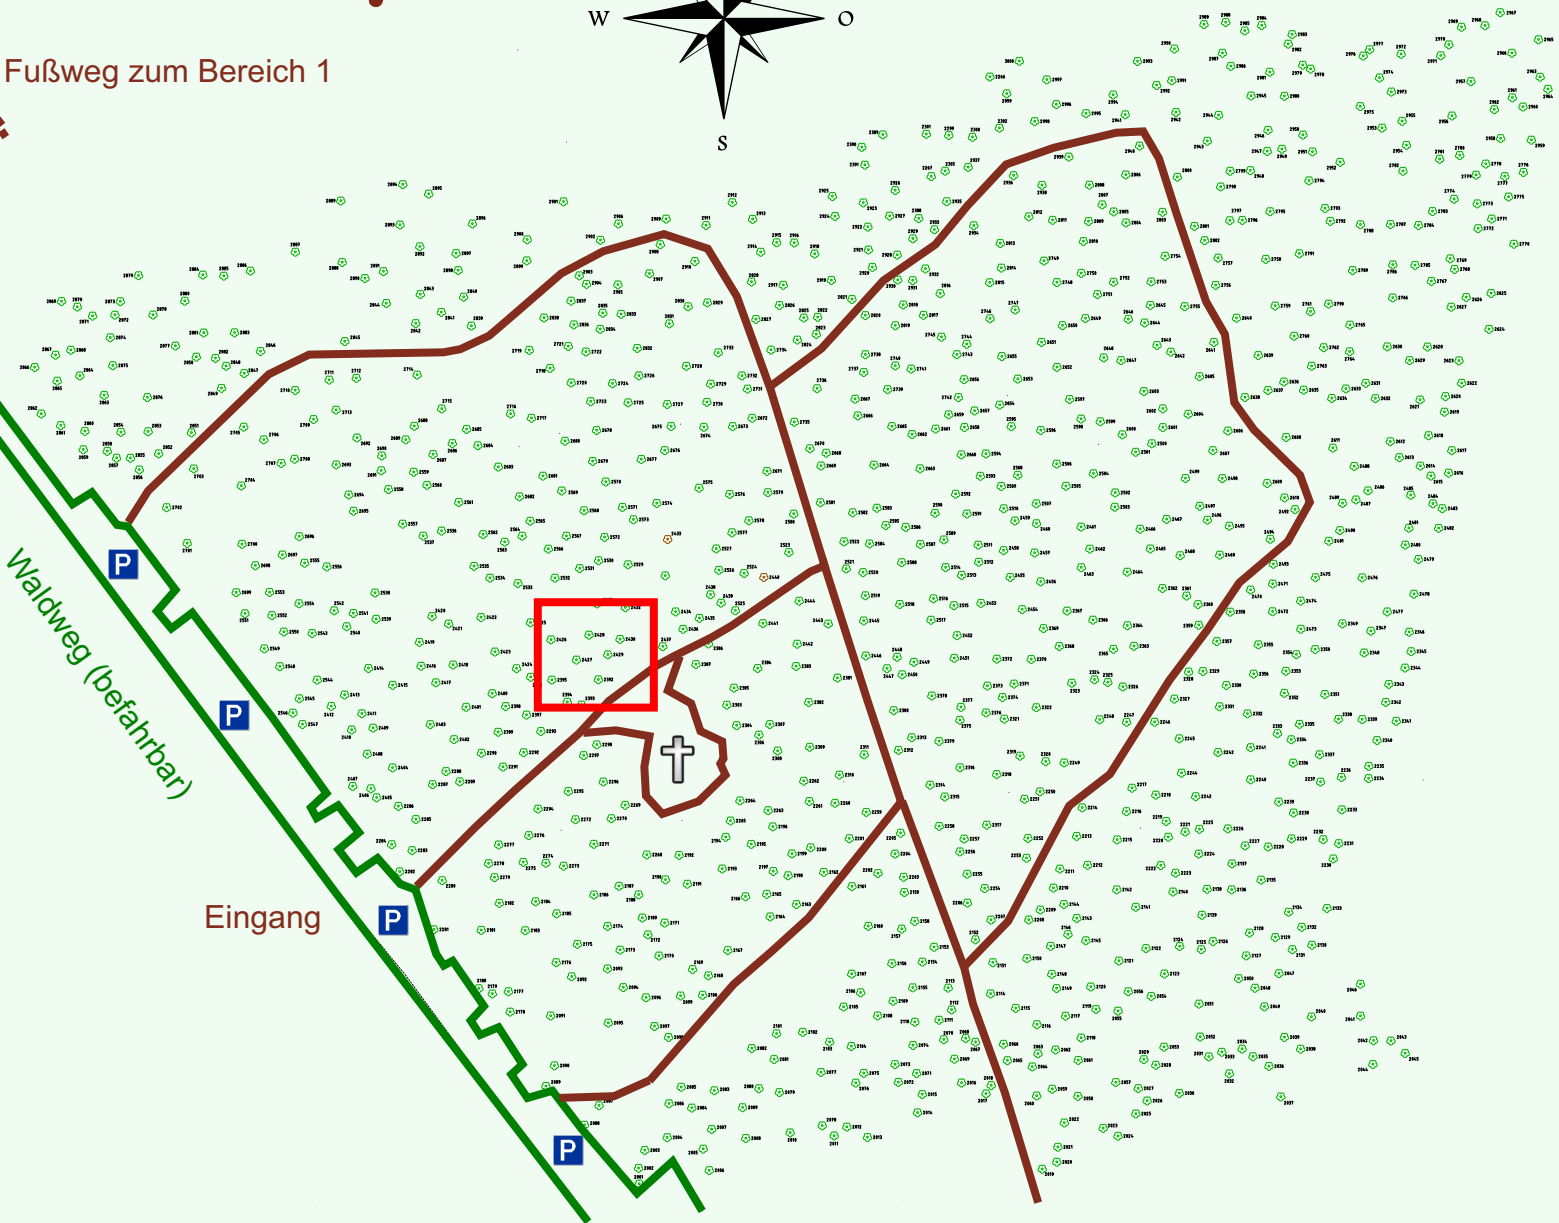

# Ruhewald Rhein Hessische Schweiz Bereich 2

Waldweg (befahrbar)

Eingang

Wendehammer

QR Code:  
[www.ruhewald-rhein Hessische-schweiz.de](http://www.ruhewald-rhein Hessische-schweiz.de)