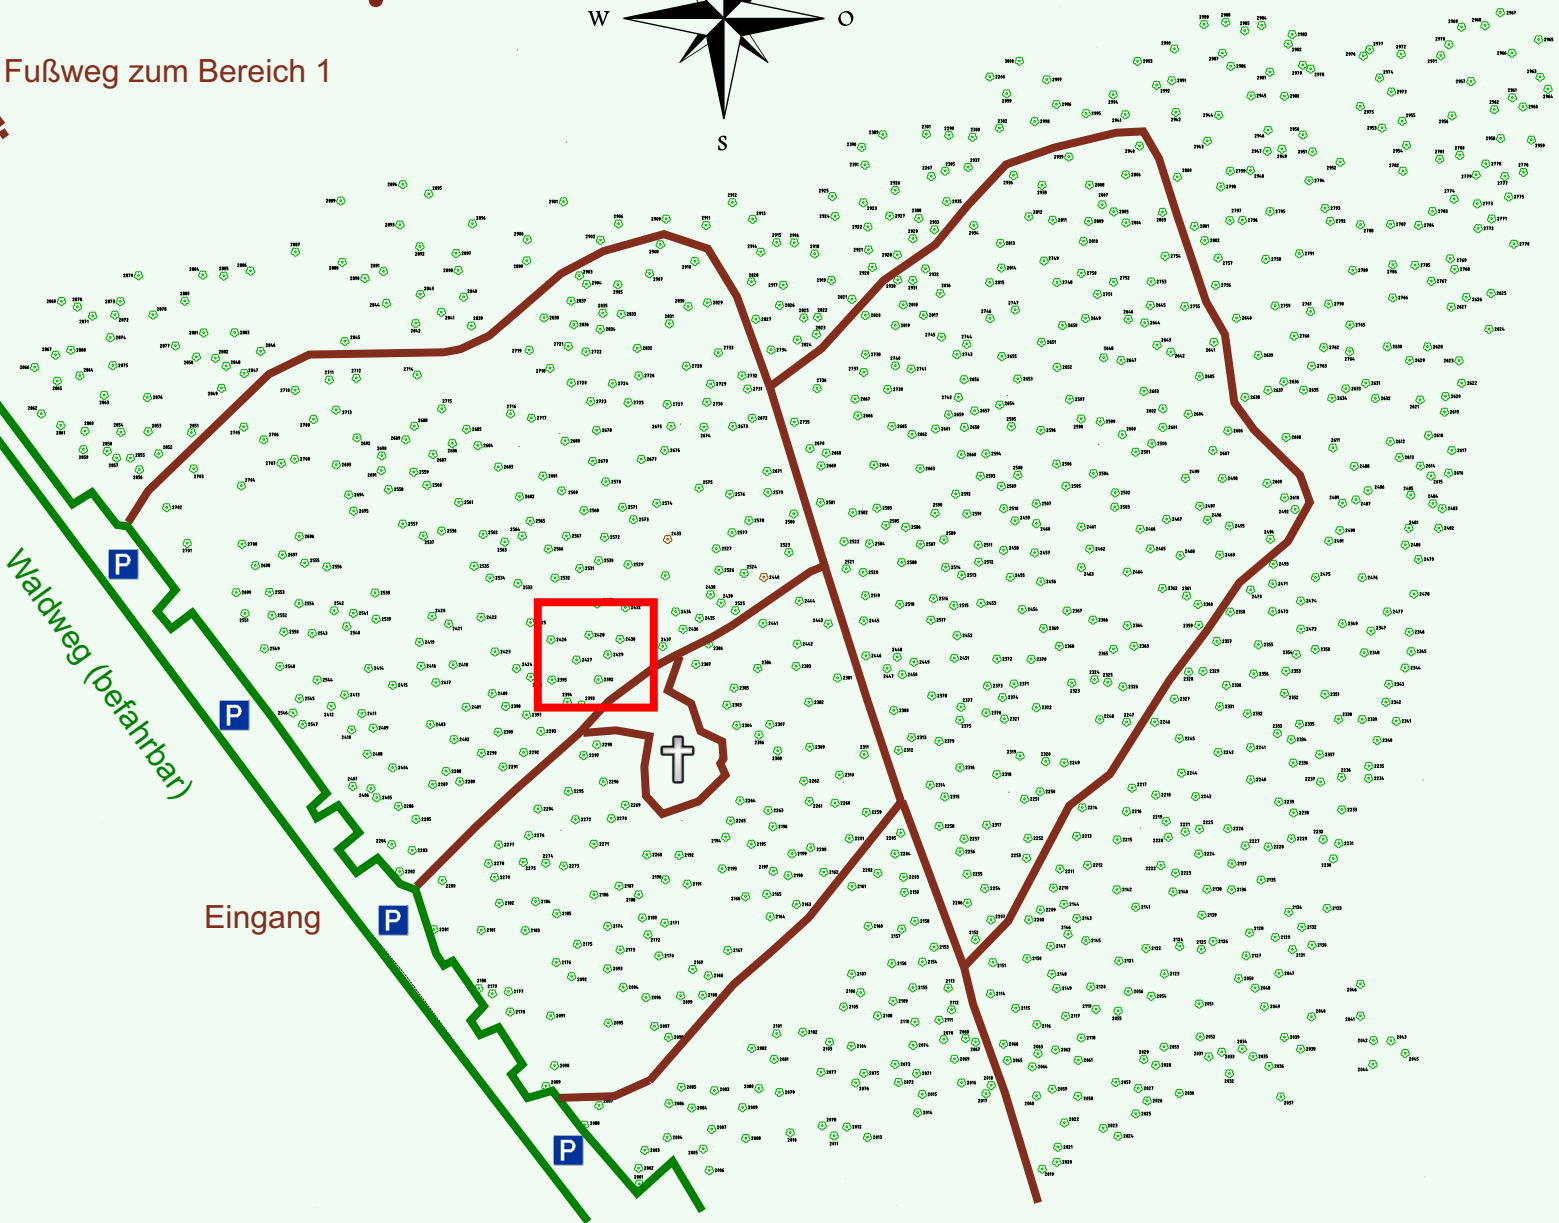

Ruhewald Rhein Hessische Schweiz Bereich 2

Waldweg (befahrbar)

Eingang

Wendehammer

QR Code:
www.ruhewald-rhein Hessische-schweiz.de