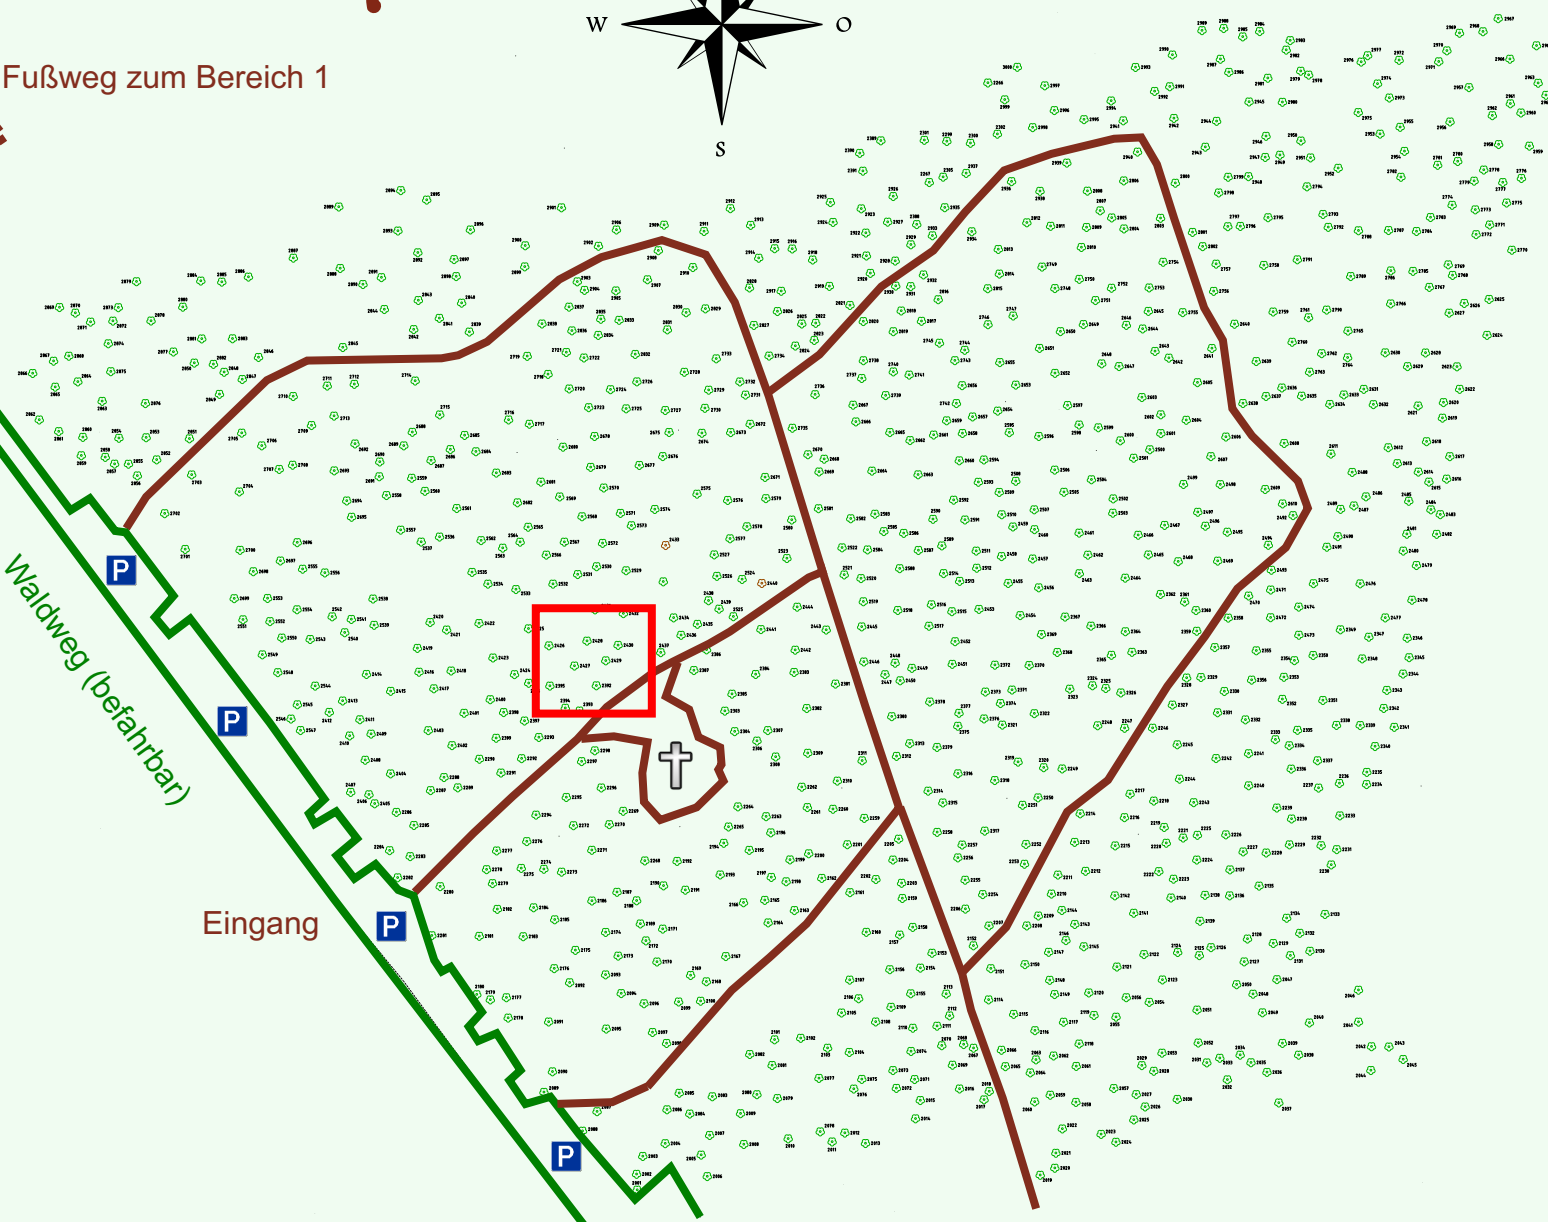

Ruhewald Rhein Hessische Schweiz Bereich 2

Waldweg (befahrbar)

Eingang

Wendehammer

QR Code:
www.ruhewald-rhein Hessische-schweiz.de

2702

2701

2700