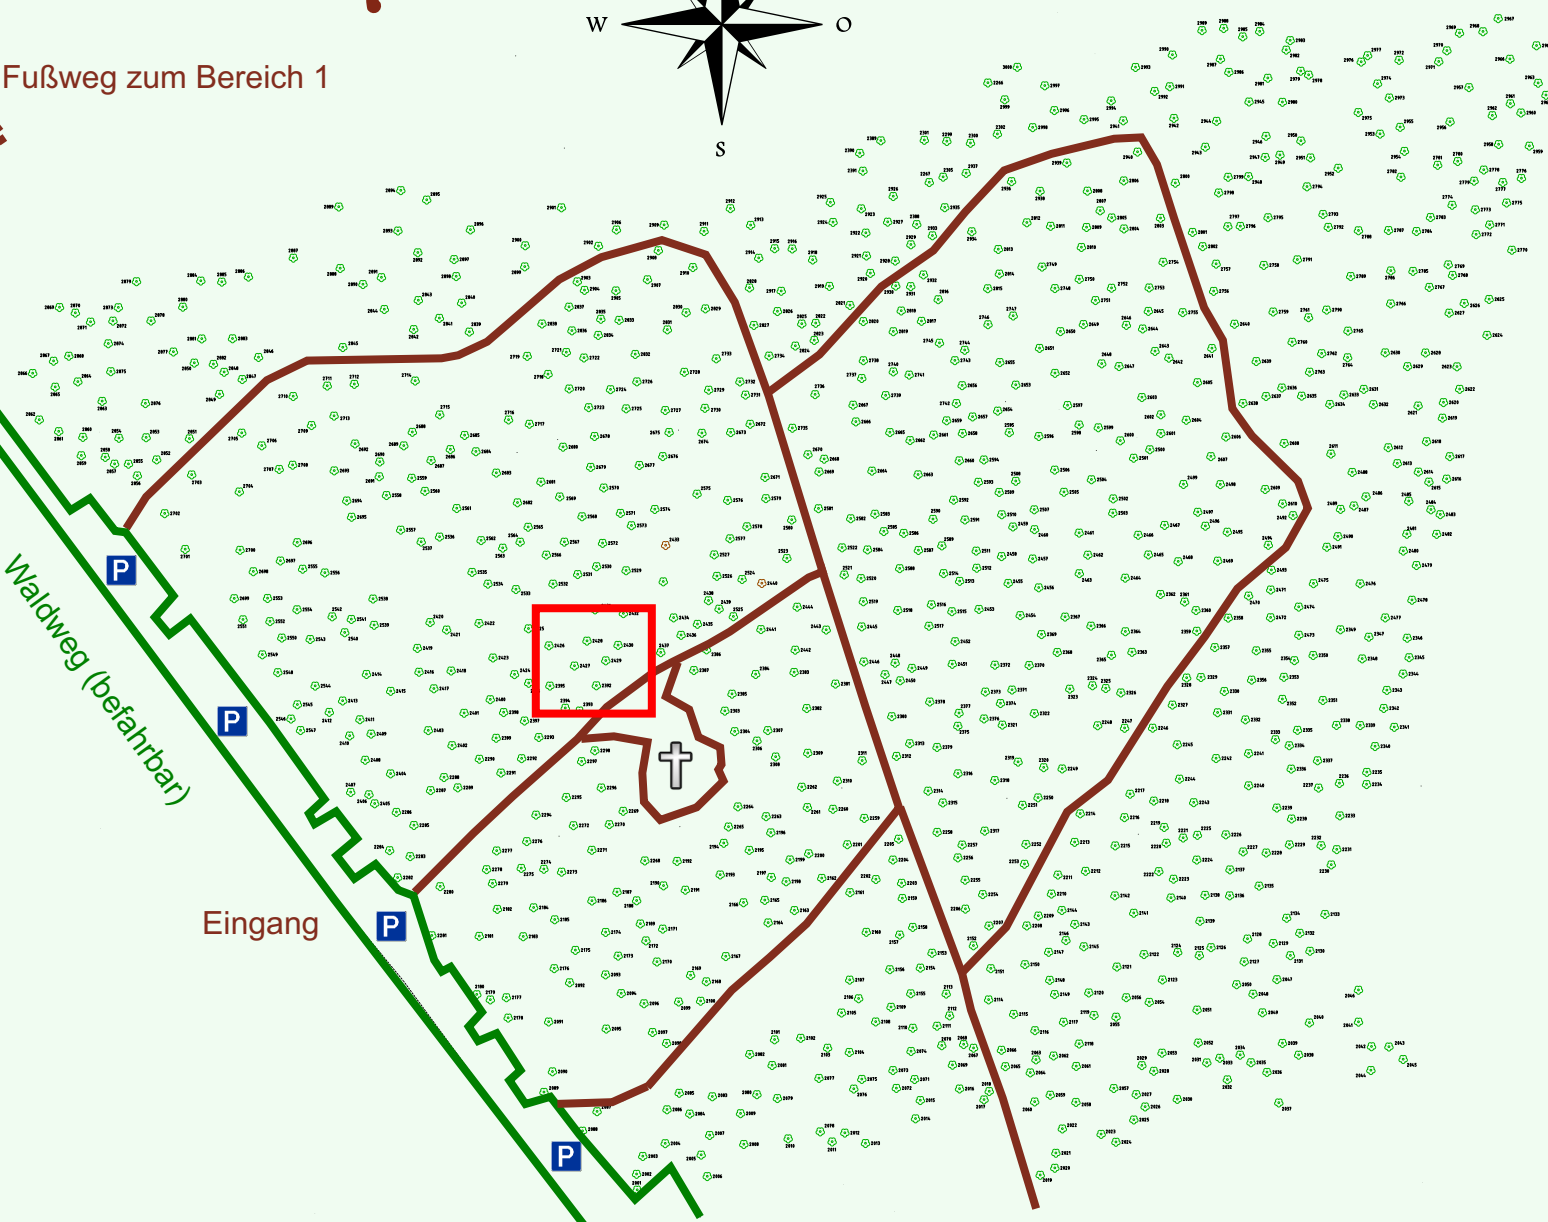

# Ruhewald Rhein Hessische Schweiz Bereich 2

Waldweg (befahrbar)

Eingang

Wendehammer

QR Code:  
[www.ruhewald-rhein Hessische-schweiz.de](http://www.ruhewald-rhein Hessische-schweiz.de)

2702

2701

2700

2696

2697

2698

2555

2556

2699

2553

2554