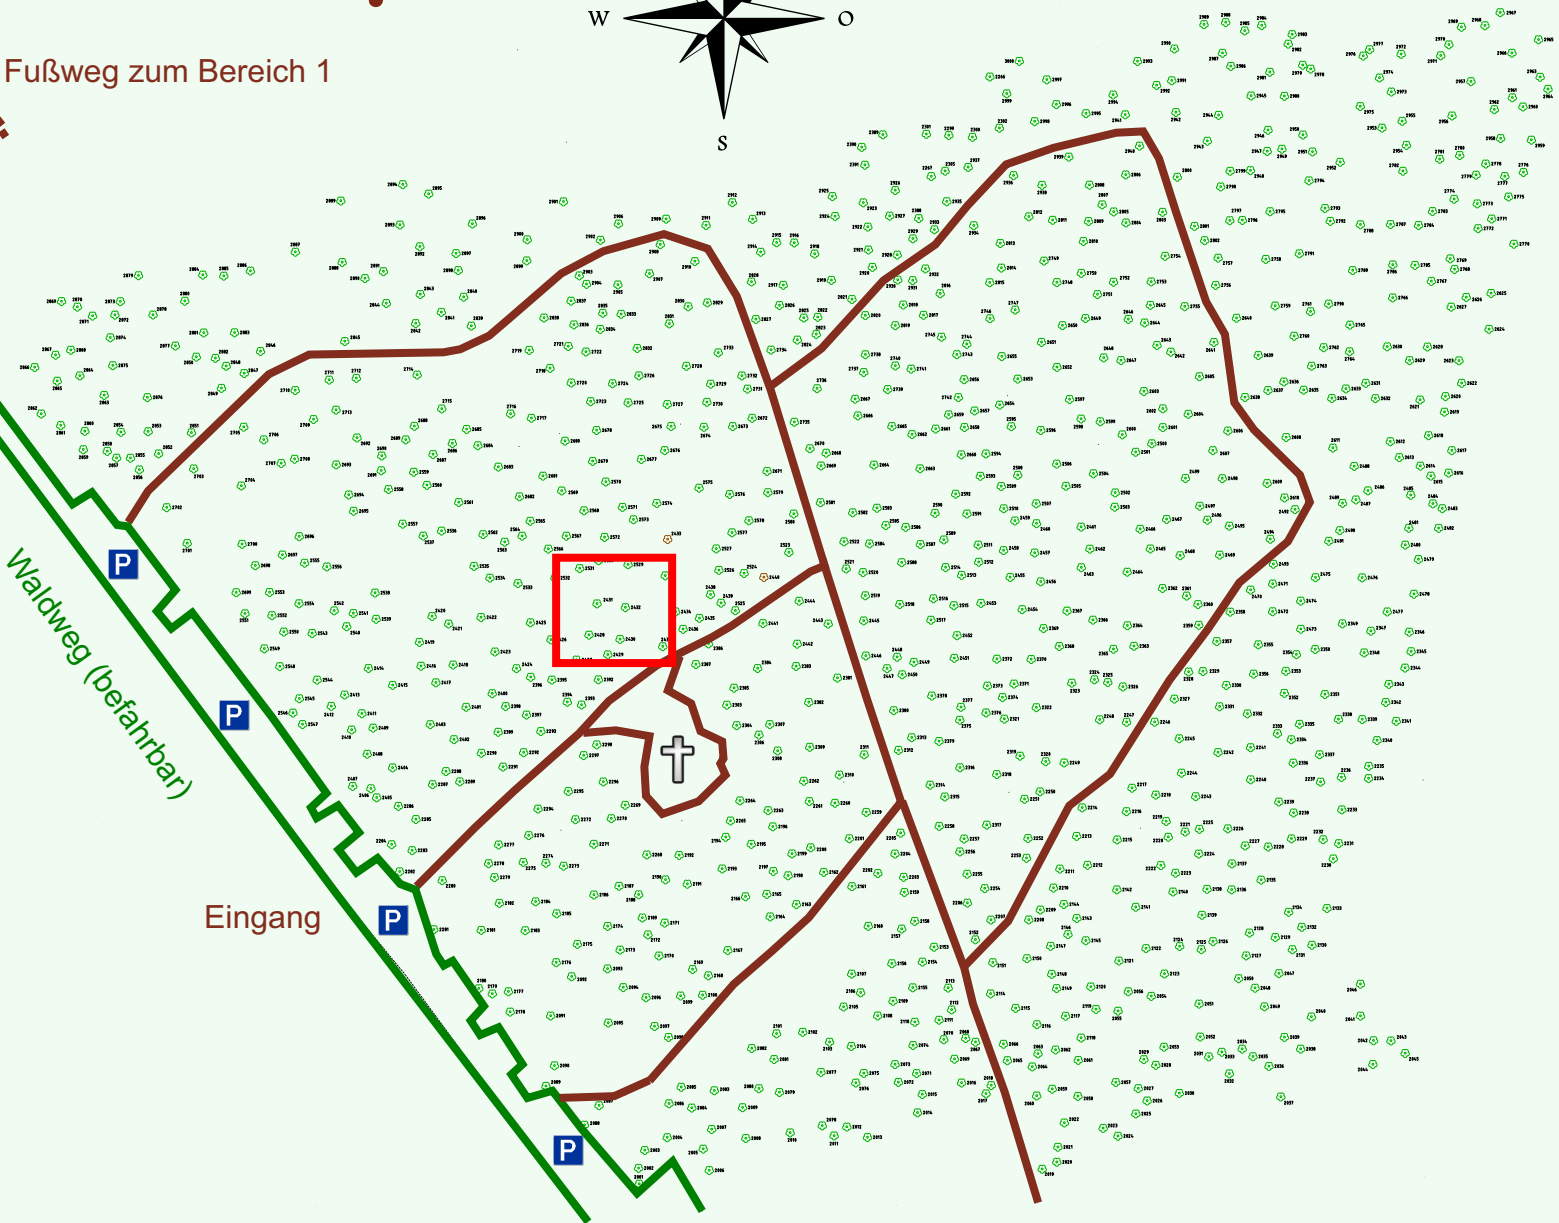

Ruhewald Rhein Hessische Schweiz Bereich 2

Waldweg (befahrbar)

Eingang

Wendehammer

QR Code:
www.ruhewald-rhein Hessische-schweiz.de

2702

2695

2568

2571

2701

2700

2696

2557

2536

2565

2567