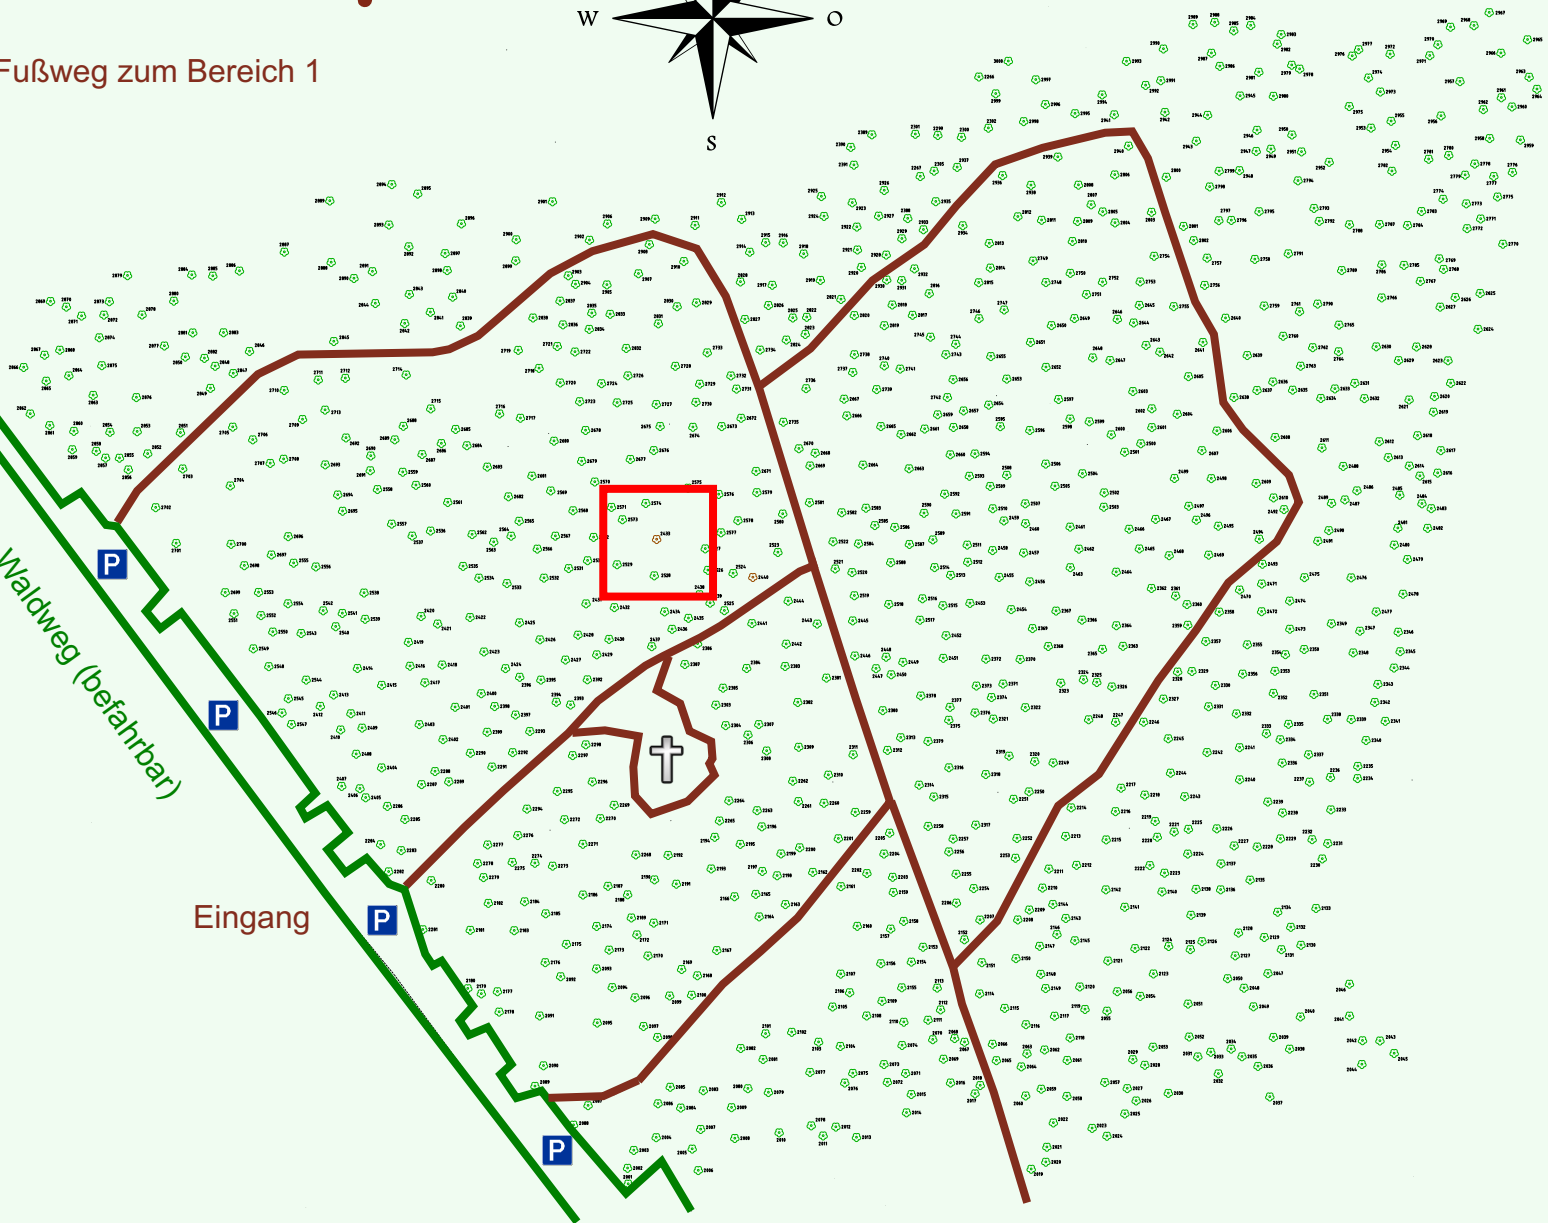

# Ruhewald Rhein Hessische Schweiz Bereich 2

Fußweg zum Bereich 1

Waldweg (befahrbar)

Eingang

Wendehammer

QR Code:  
[www.ruhewald-rhein Hessische-schweiz.de](http://www.ruhewald-rhein Hessische-schweiz.de)

2433