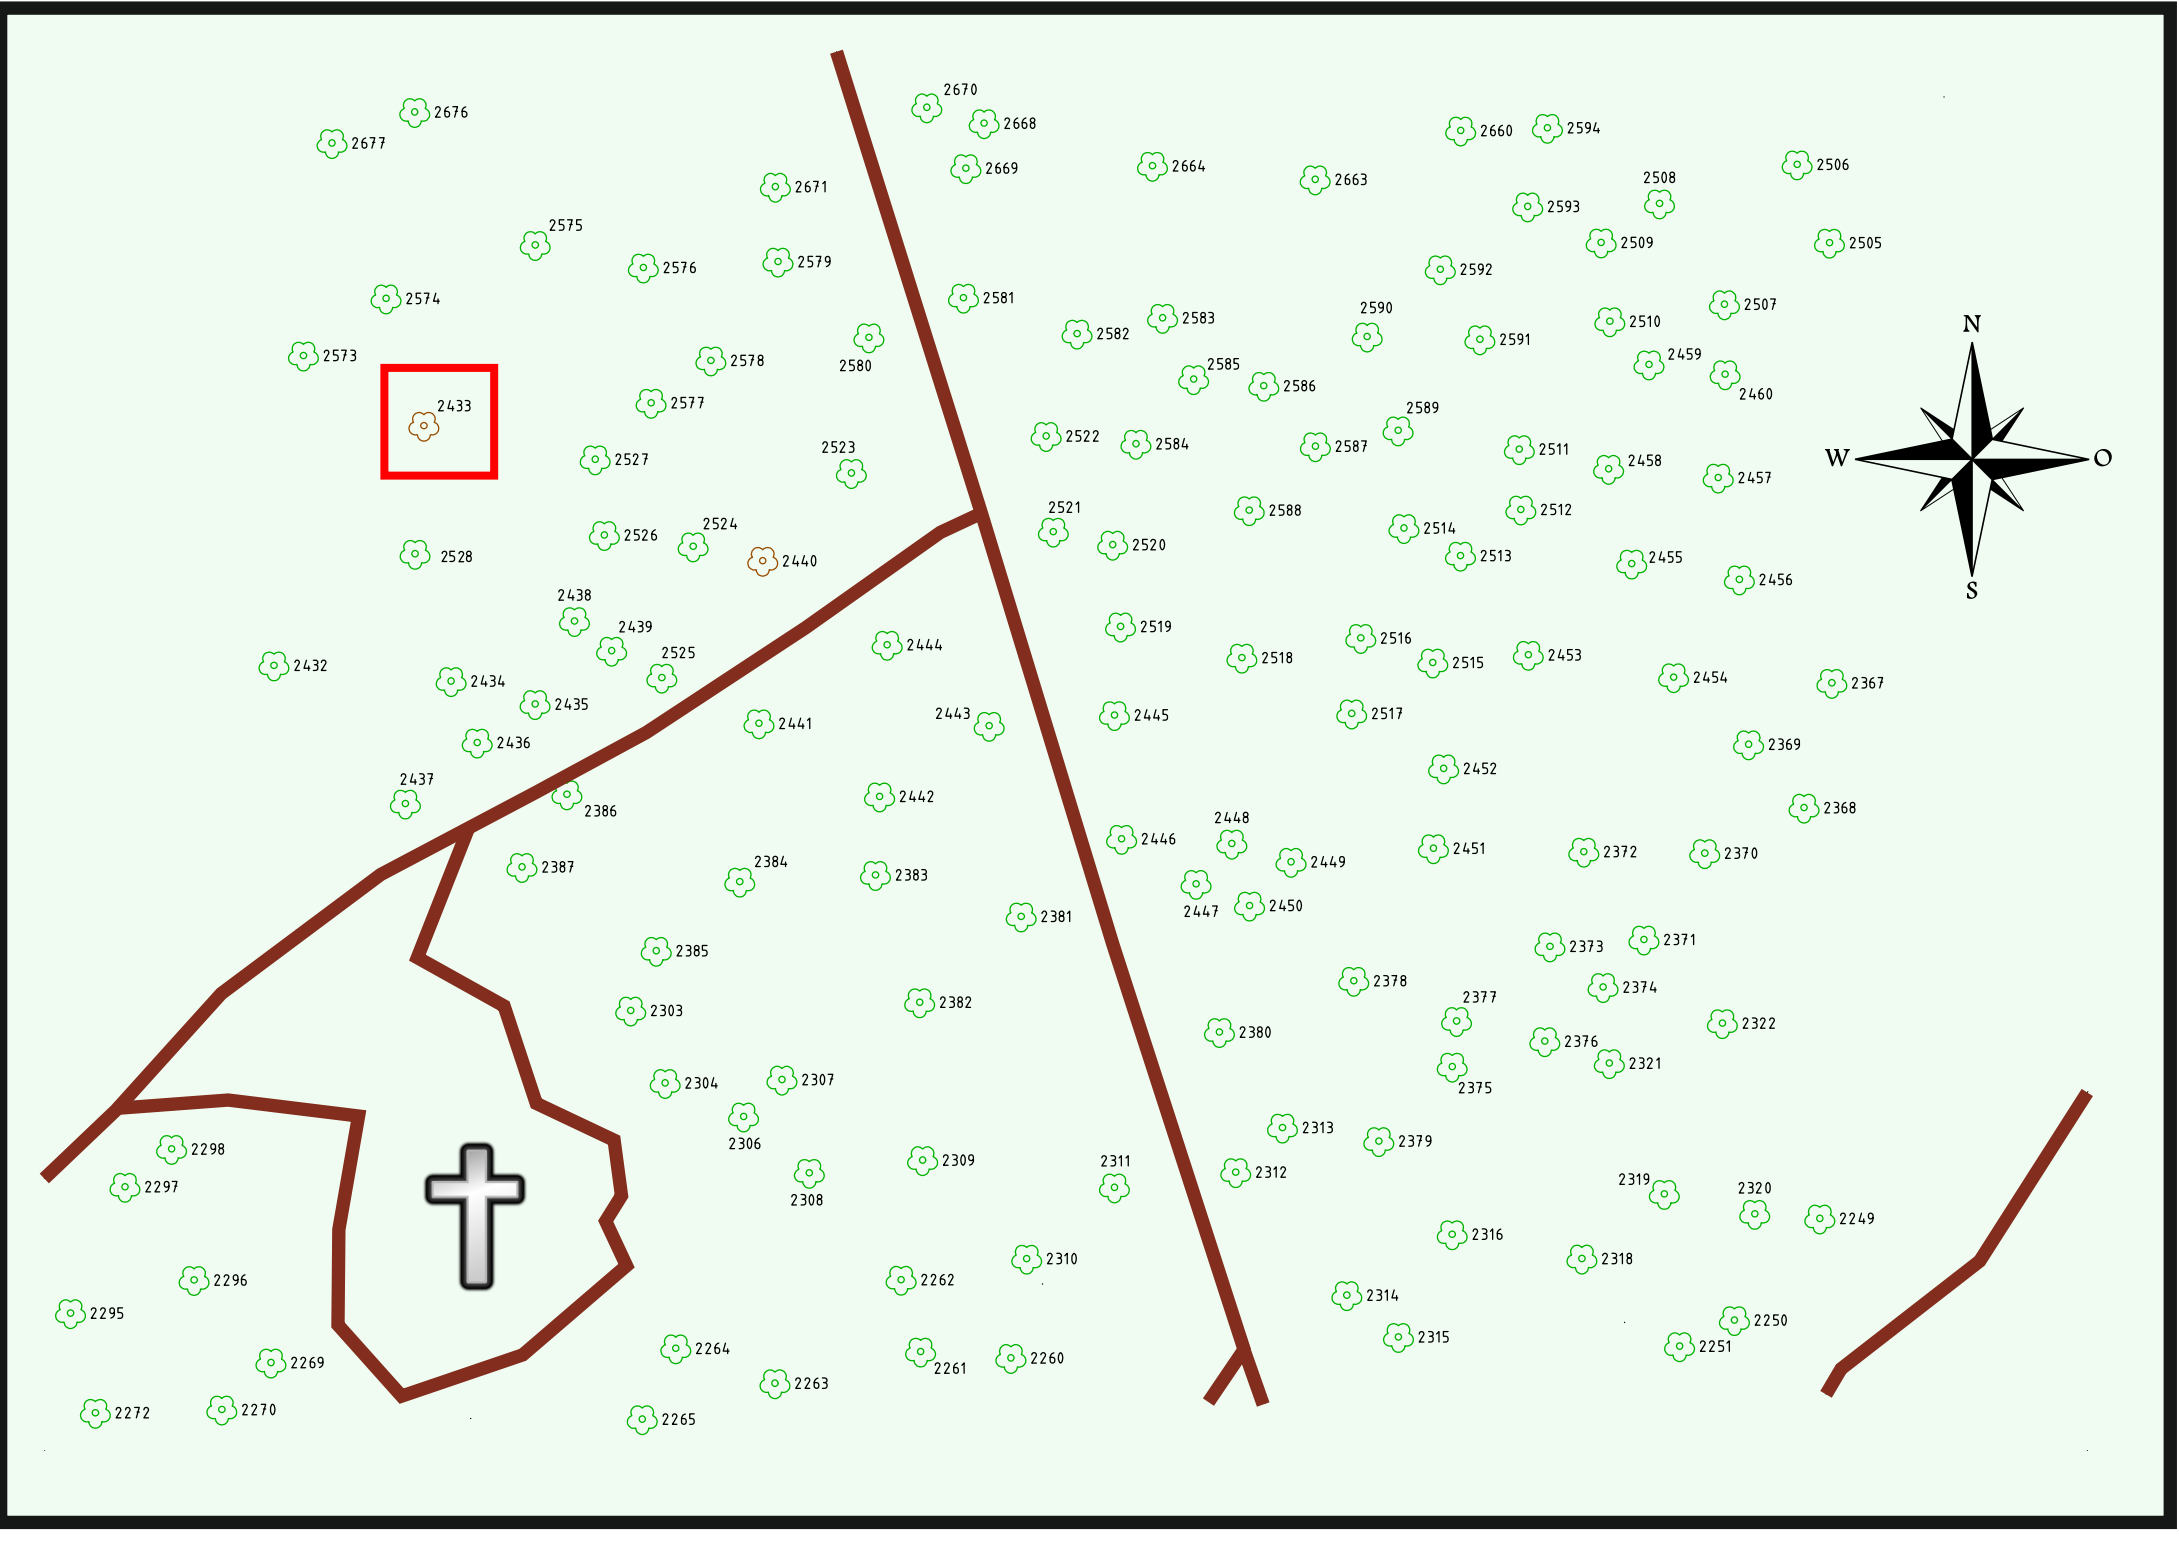

# Ruhewald Rhein Hessische Schweiz Bereich 2

Fußweg zum Bereich 1

Waldweg (befahrbar)

Eingang

Wendehammer

QR Code:  
[www.ruhewald-rhein Hessische-schweiz.de](http://www.ruhewald-rhein Hessische-schweiz.de)

2433