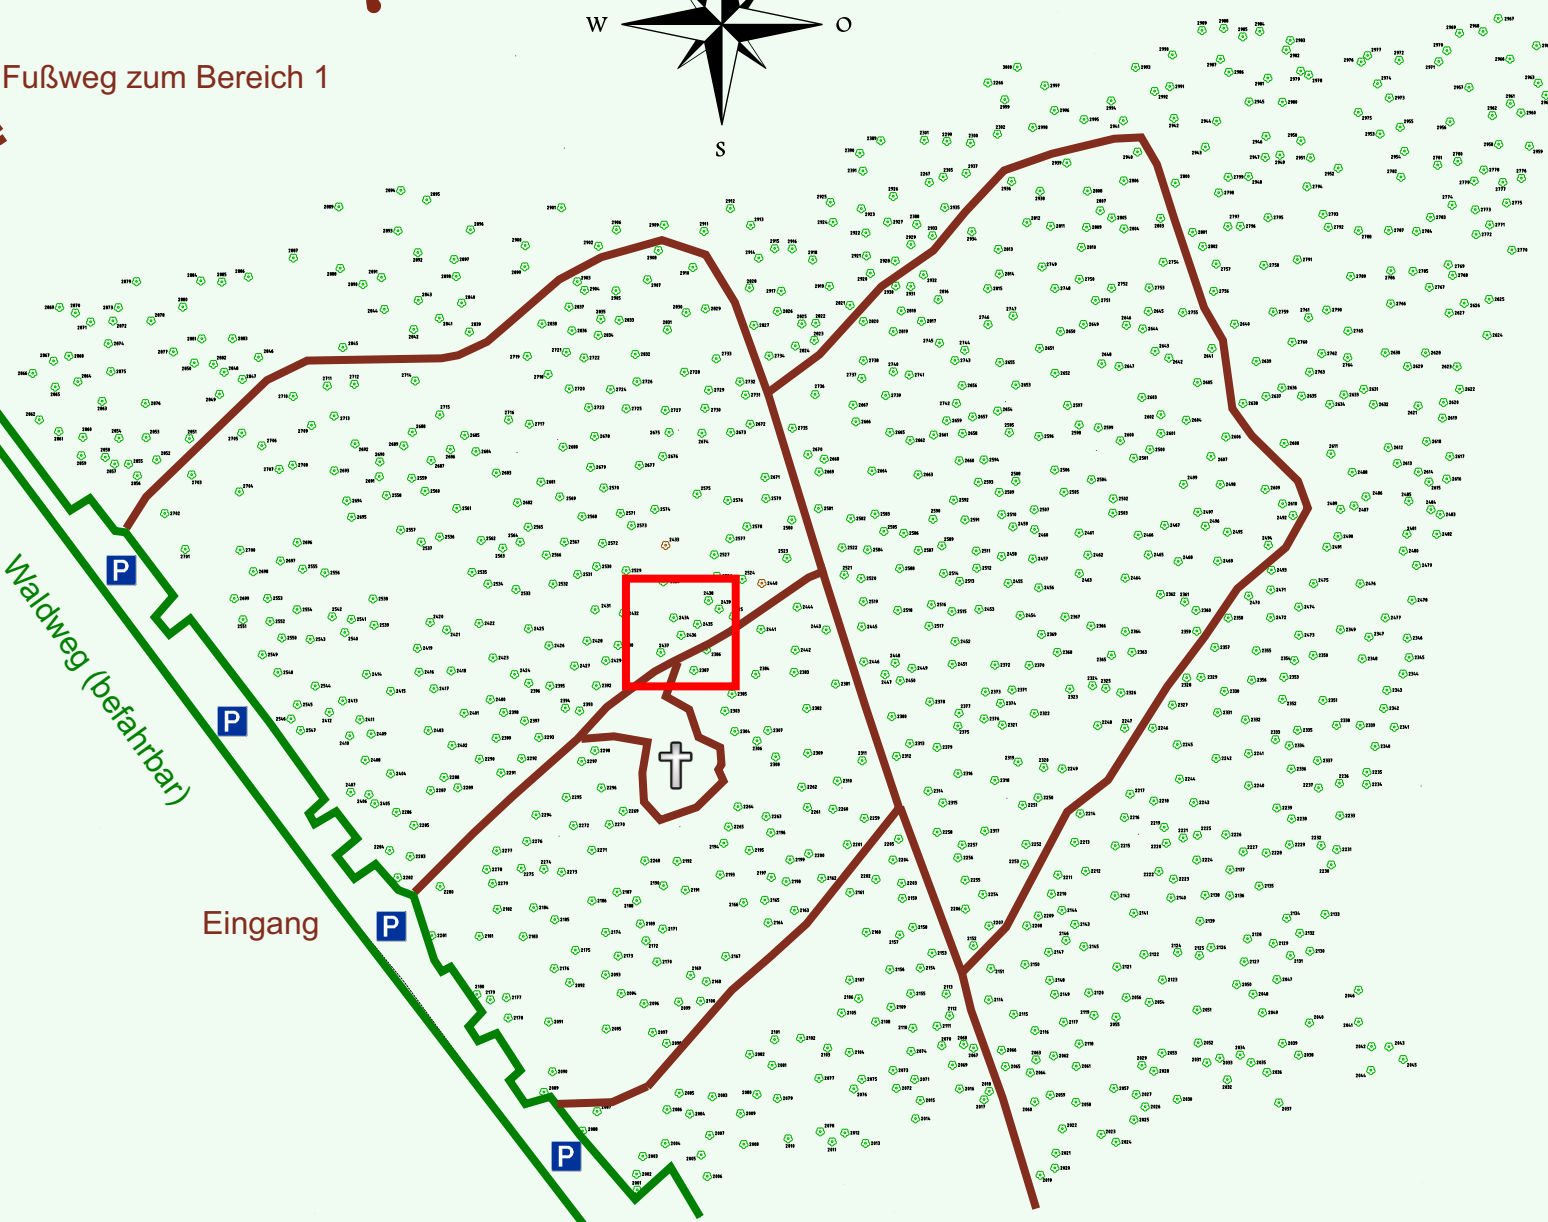

Ruhewald Rhein Hessische Schweiz Bereich 2

Waldweg (befahrbar)

Eingang

Wendehammer

QR Code:
www.ruhewald-rhein Hessische-schweiz.de