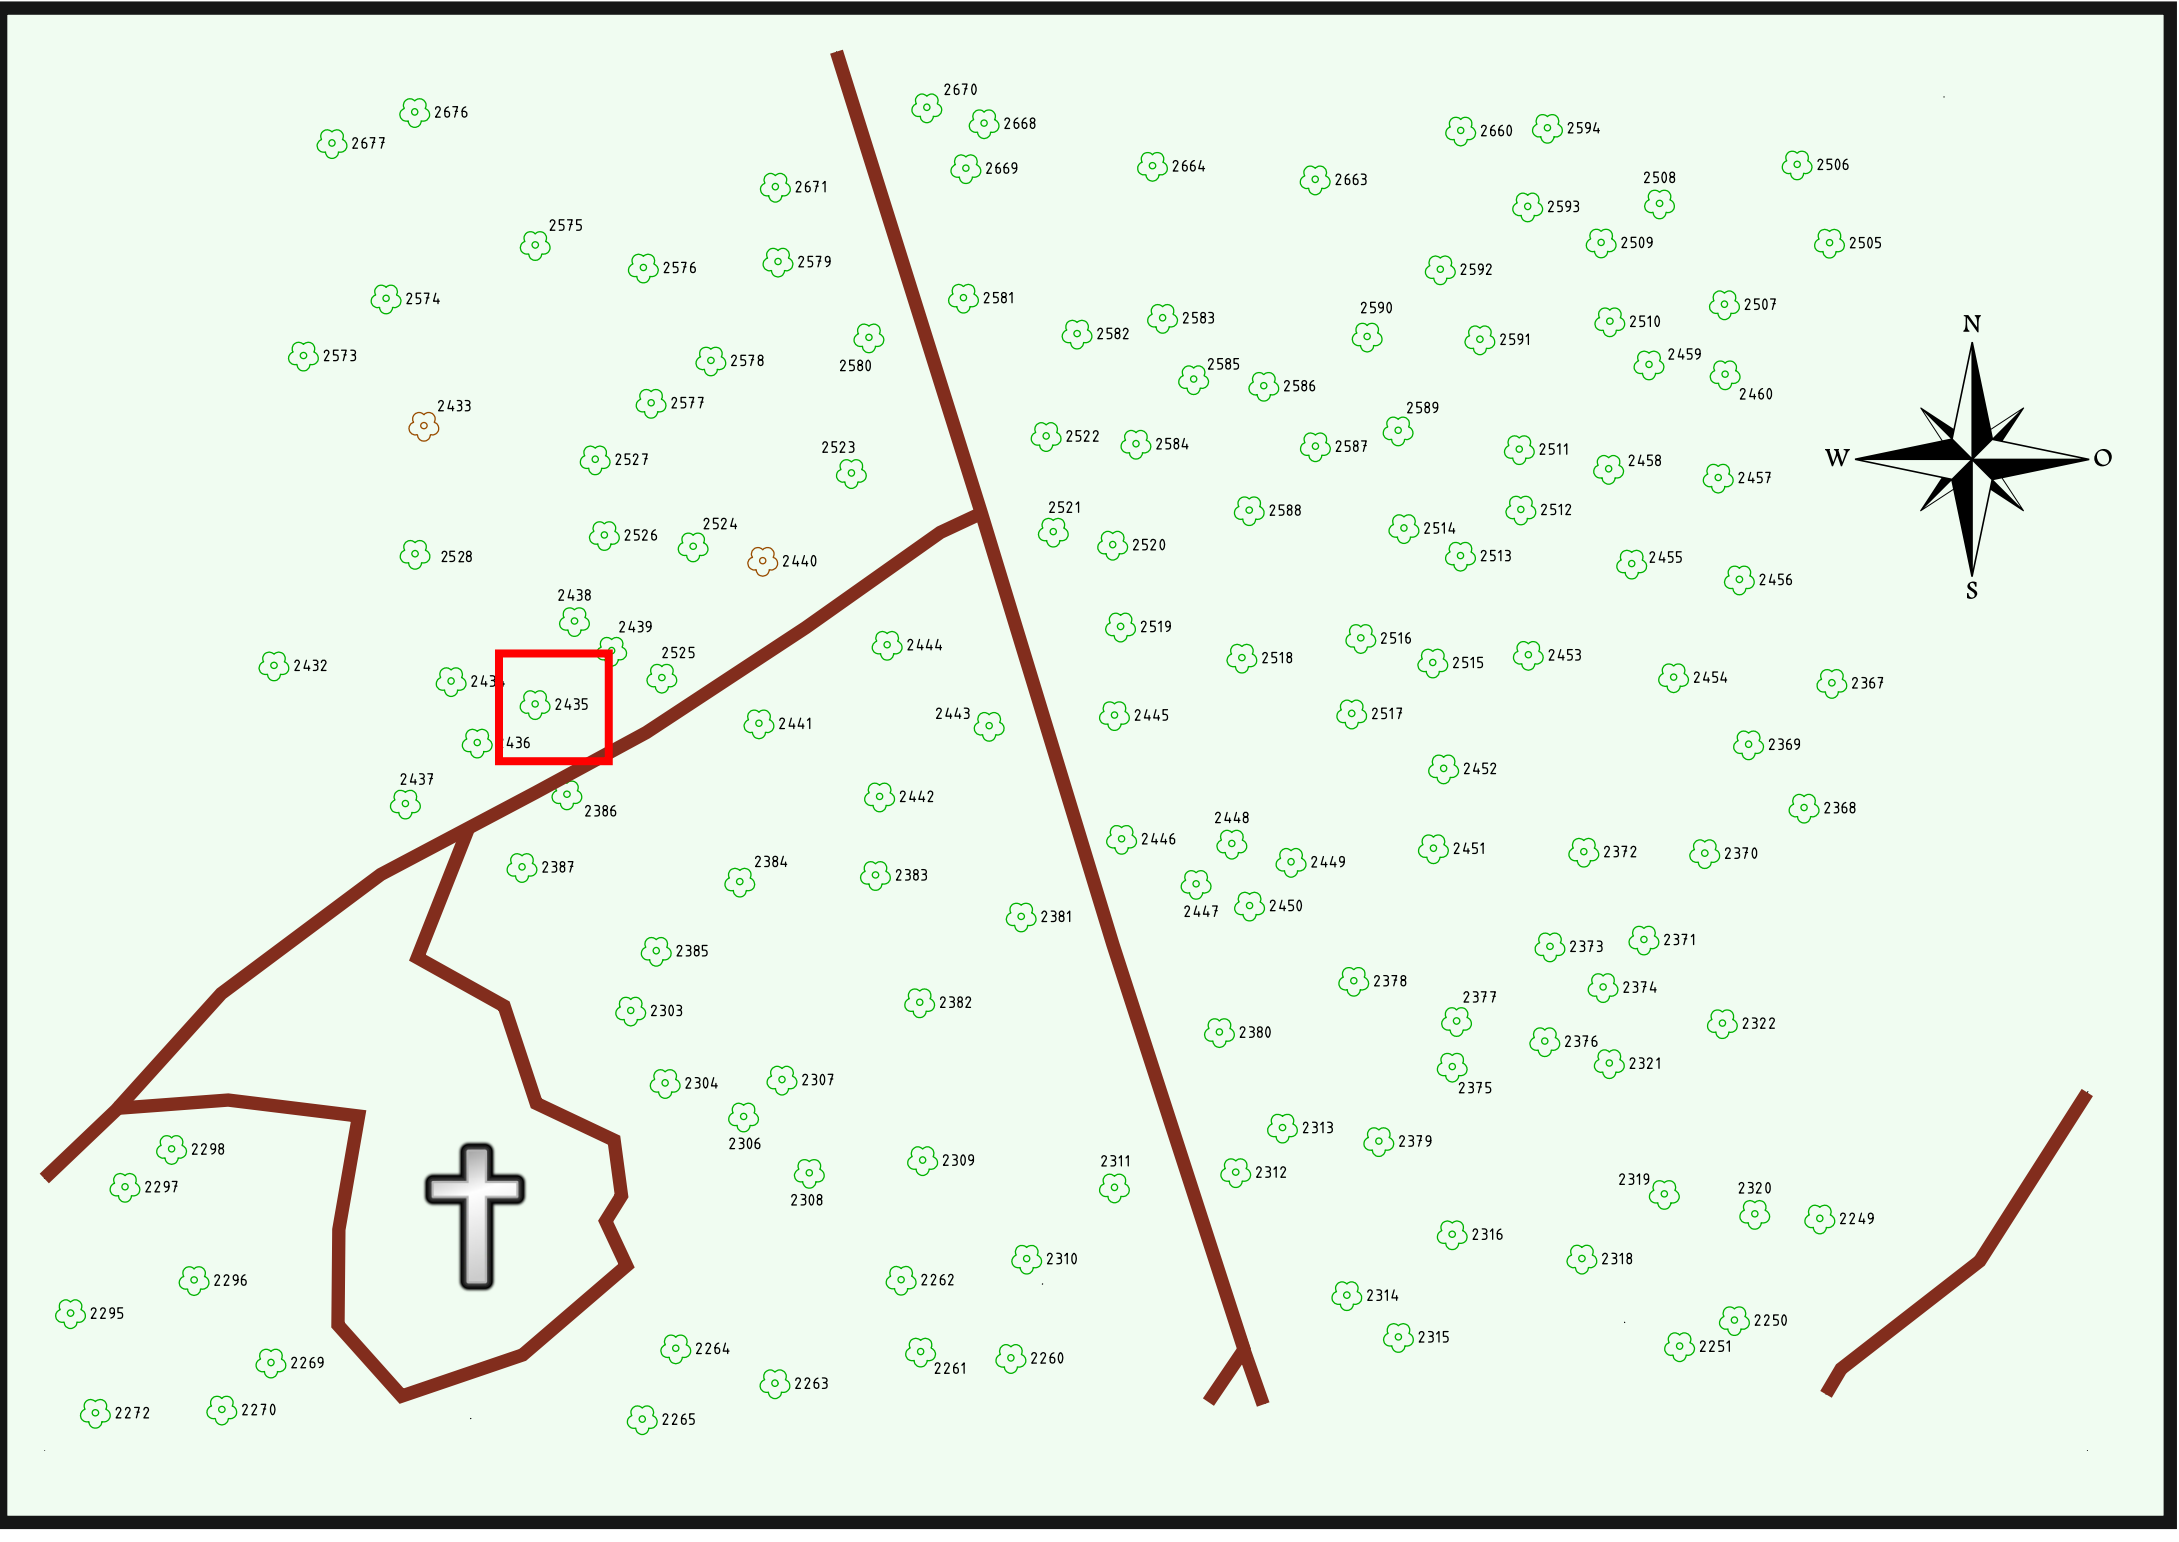

Ruhewald Rhein Hessische Schweiz Bereich 2

Zum Bereich 1

Fußweg zum Bereich 1

Waldweg (befahrbar)

Eingang

Wendehammer

QR Code:
www.ruhewald-rhein Hessische-schweiz.de

2435