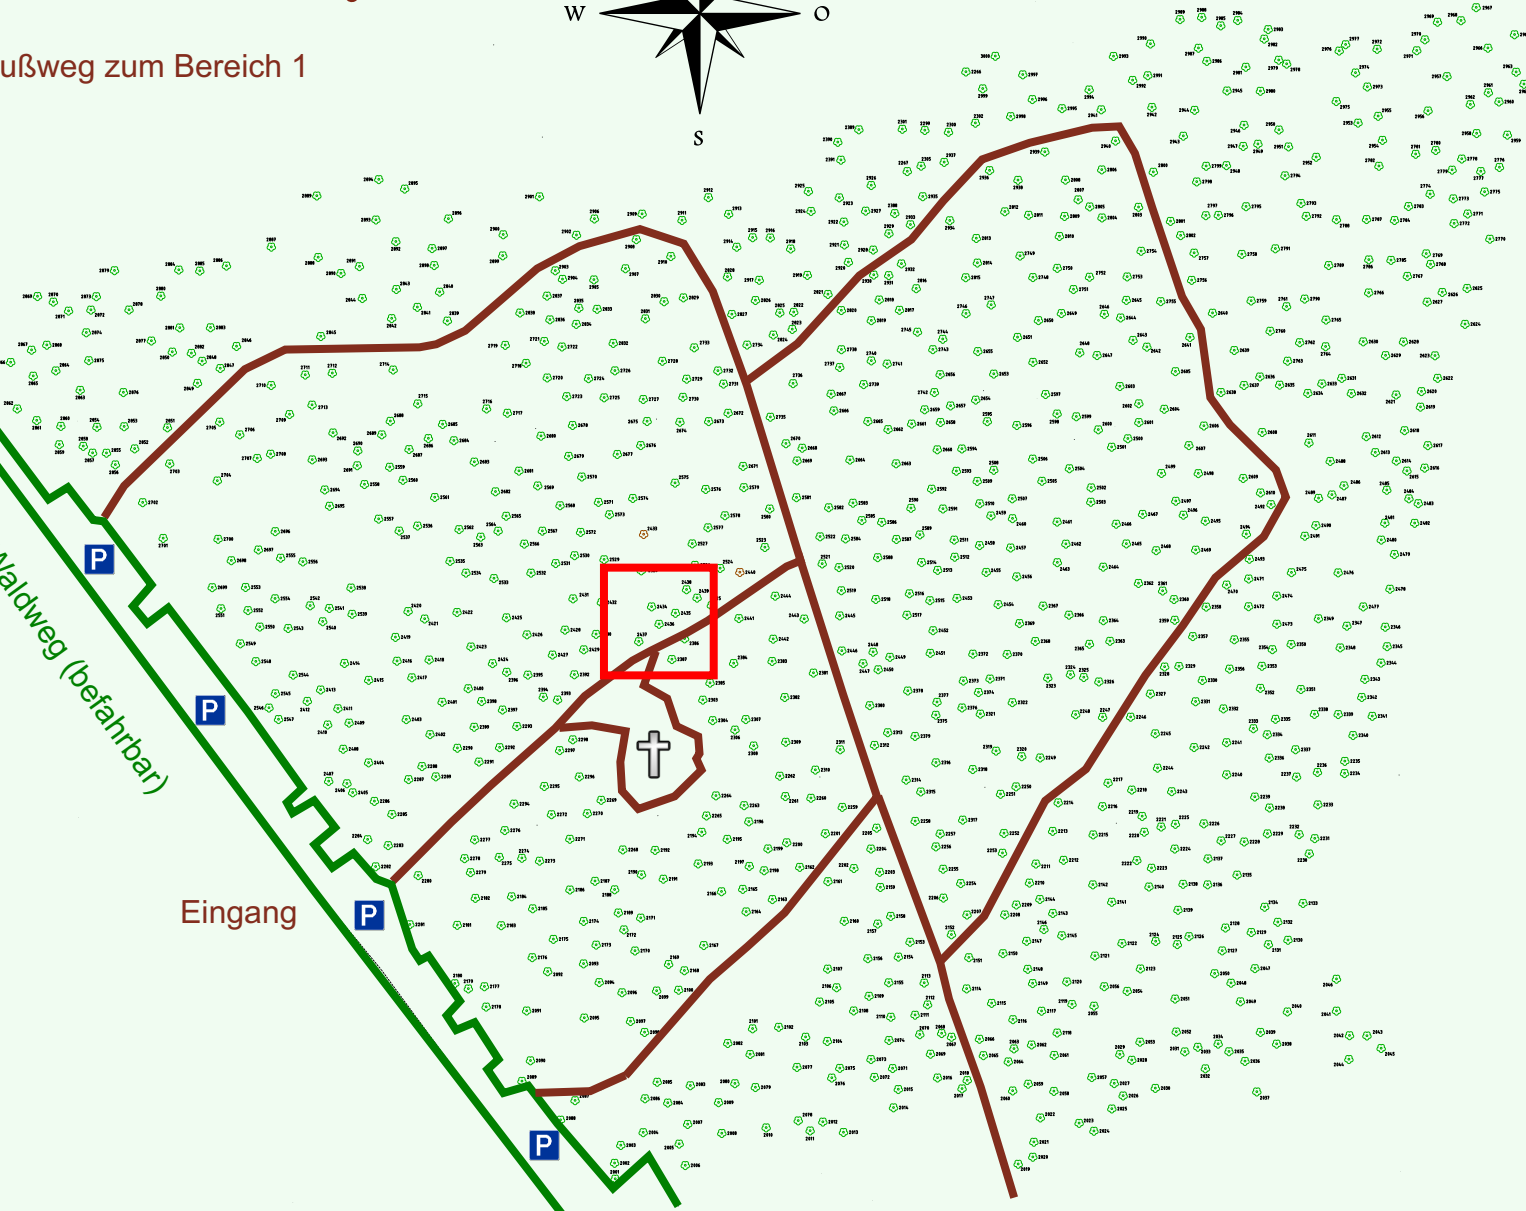

Ruhewald Rhein Hessische Schweiz Bereich 2

Zum Bereich 1

Fußweg zum Bereich 1

Waldweg (befahrbar)

Eingang

Wendehammer

QR Code:
www.ruhewald-rhein Hessische-schweiz.de

2435