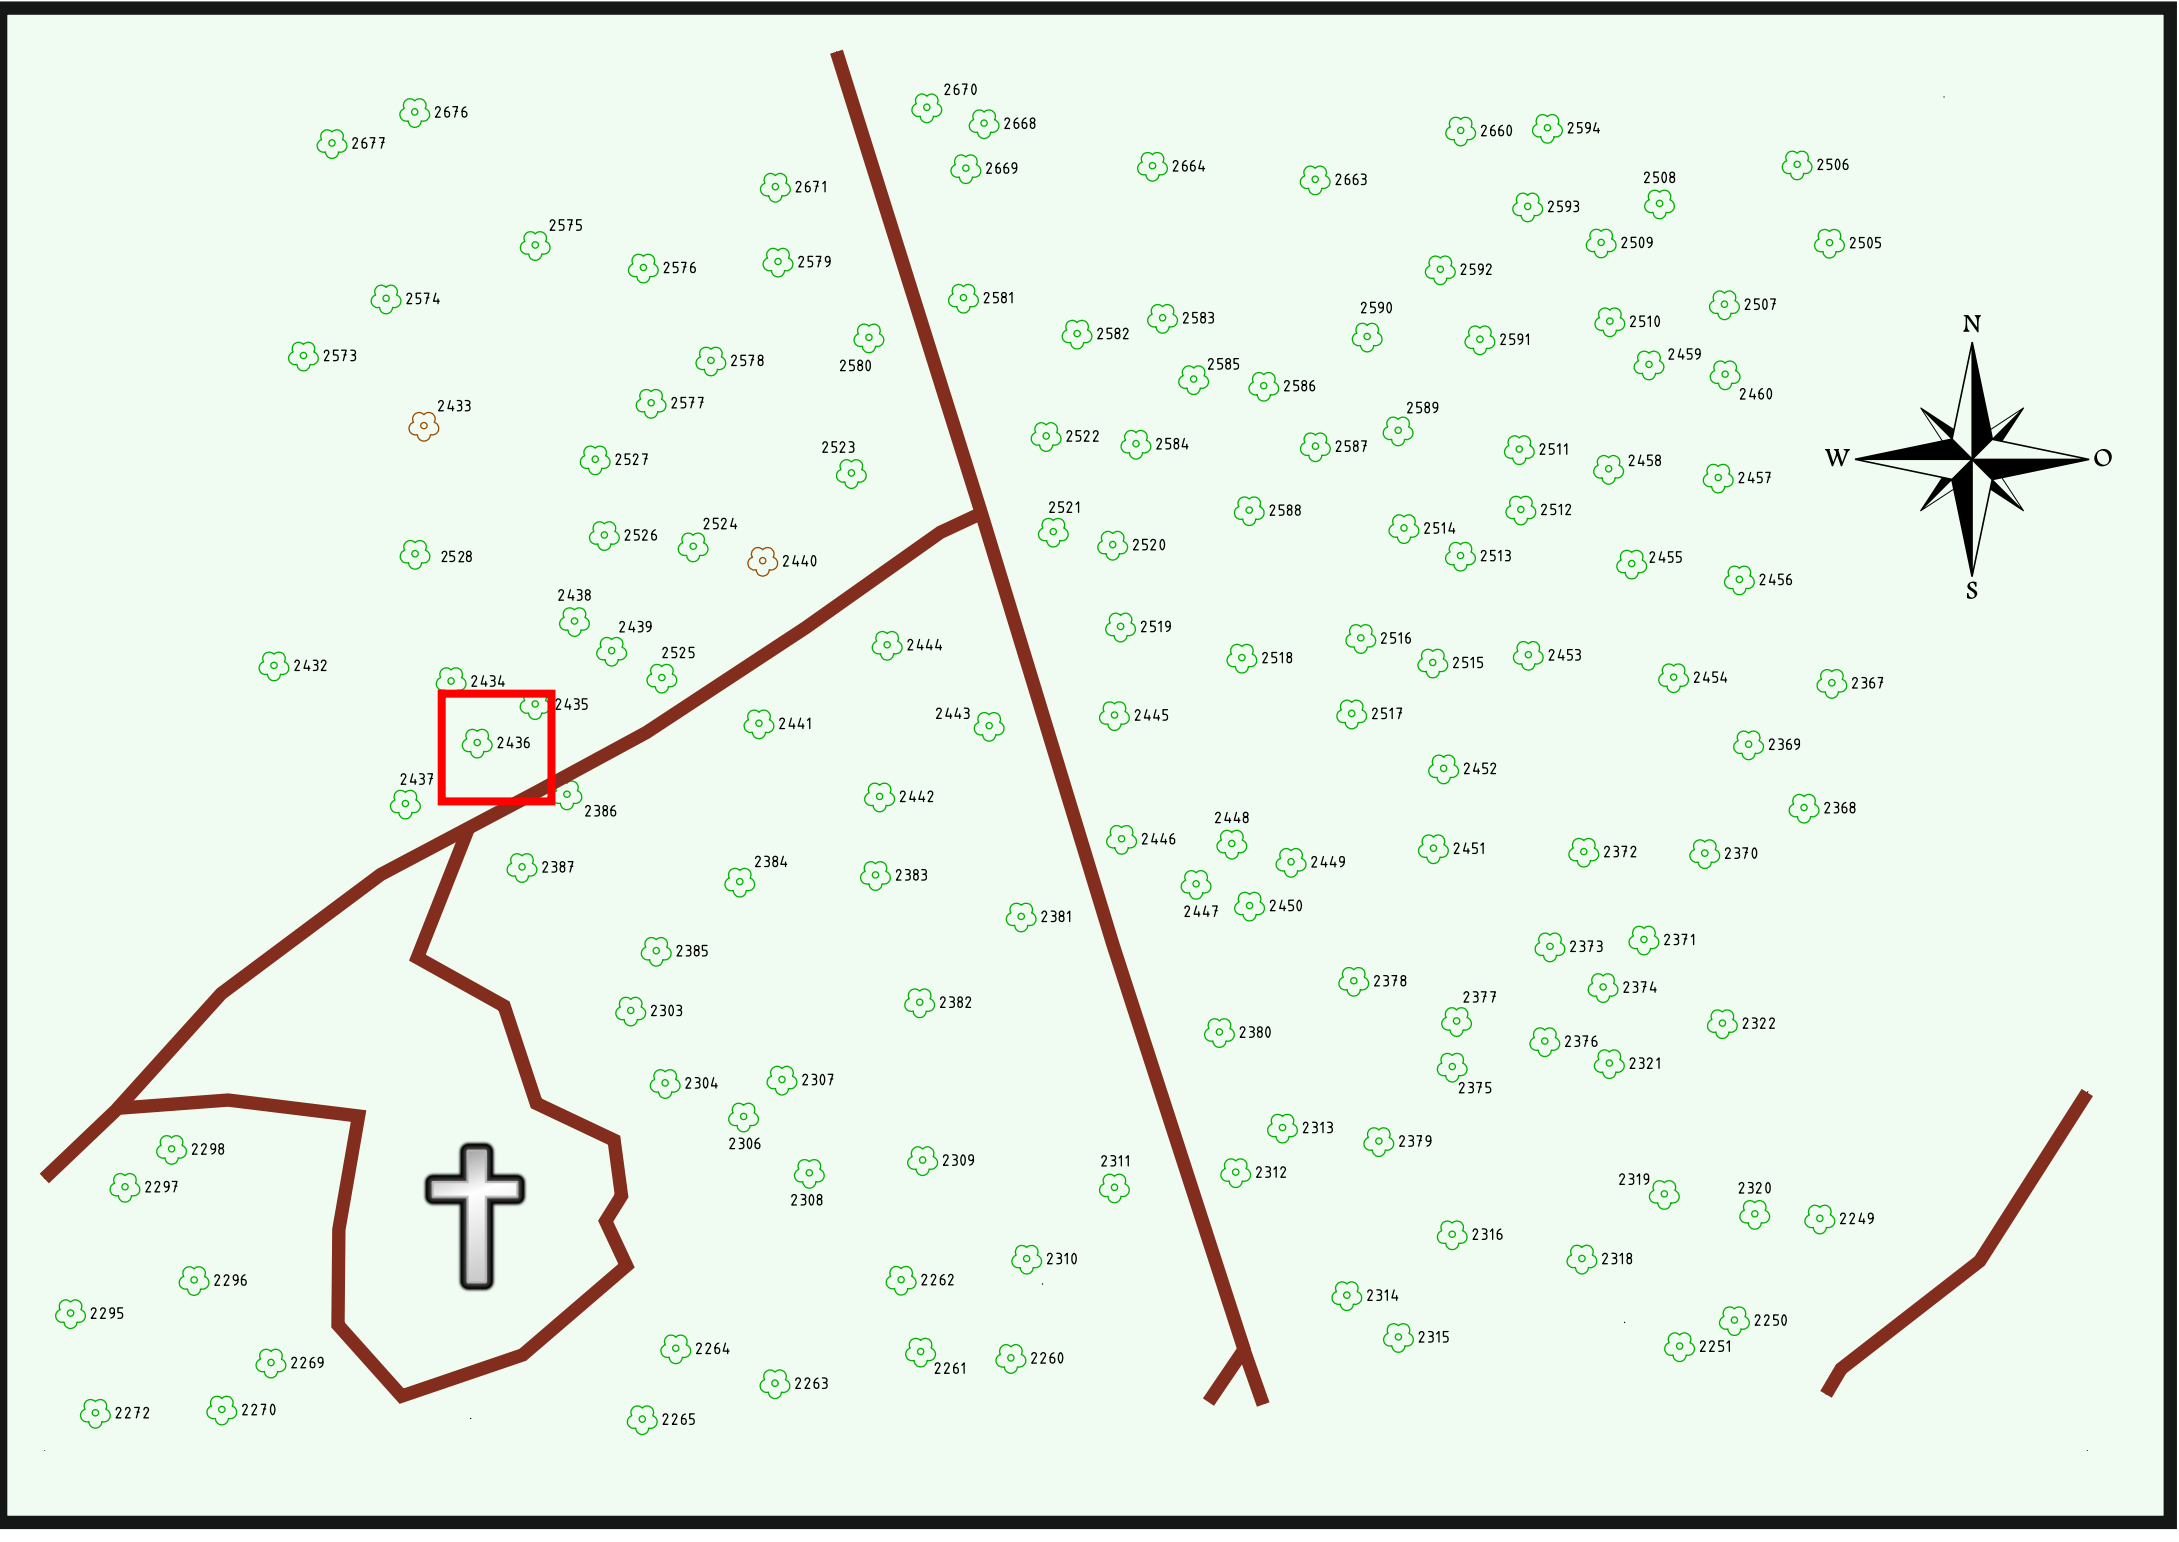

Ruhewald Rhein Hessische Schweiz Bereich 2

Waldweg (befahrbar)

Eingang

Wendehammer

QR Code:
www.ruhewald-rhein Hessische-schweiz.de

- 2272, 2270, 2269, 2295, 2297, 2298, 2226, 2225, 2224, 2223, 2222, 2221, 2220
- 2308, 2306, 2304, 2303, 2305, 2307, 2309, 2310, 2311, 2312, 2313, 2314, 2315, 2316, 2317, 2318, 2319, 2320, 2321, 2322, 2323, 2324, 2325, 2326, 2327, 2328, 2329, 2330, 2331, 2332, 2333, 2334, 2335, 2336, 2337, 2338, 2339, 2340, 2341, 2342, 2343, 2344, 2345, 2346, 2347, 2348, 2349, 2350, 2351, 2352, 2353, 2354, 2355, 2356, 2357, 2358, 2359, 2360, 2361, 2362, 2363, 2364, 2365, 2366, 2367, 2368, 2369, 2370, 2371, 2372, 2373, 2374, 2375, 2376, 2377, 2378, 2379, 2380, 2381, 2382, 2383, 2384, 2385, 2386, 2387, 2388, 2389, 2390, 2391, 2392, 2393, 2394, 2395, 2396, 2397, 2398, 2399, 2400
- 2437, 2436, 2435, 2434, 2433, 2432, 2431, 2430, 2429, 2428, 2427, 2426, 2425, 2424, 2423, 2422, 2421, 2420, 2419, 2418, 2417, 2416, 2415, 2414, 2413, 2412, 2411, 2410, 2409, 2408, 2407, 2406, 2405, 2404, 2403, 2402, 2401, 2400
- 2440, 2441, 2442, 2443, 2444, 2445, 2446, 2447, 2448, 2449, 2450, 2451, 2452, 2453, 2454, 2455, 2456, 2457, 2458, 2459, 2460, 2461, 2462, 2463, 2464, 2465, 2466, 2467, 2468, 2469, 2470, 2471, 2472, 2473, 2474, 2475, 2476, 2477, 2478, 2479, 2480, 2481, 2482, 2483, 2484, 2485, 2486, 2487, 2488, 2489, 2490, 2491, 2492, 2493, 2494, 2495, 2496, 2497, 2498, 2499, 2500
- 2523, 2524, 2525, 2526, 2527, 2528, 2529, 2530, 2531, 2532, 2533, 2534, 2535, 2536, 2537, 2538, 2539, 2540, 2541, 2542, 2543, 2544, 2545, 2546, 2547, 2548, 2549, 2550, 2551, 2552, 2553, 2554, 2555, 2556, 2557, 2558, 2559, 2560, 2561, 2562, 2563, 2564, 2565, 2566, 2567, 2568, 2569, 2570, 2571, 2572, 2573, 2574, 2575, 2576, 2577, 2578, 2579, 2580, 2581, 2582, 2583, 2584, 2585, 2586, 2587, 2588, 2589, 2590, 2591, 2592, 2593, 2594, 2595, 2596, 2597, 2598, 2599, 2600
- 2668, 2669, 2670, 2671, 2672, 2673, 2674, 2675, 2676, 2677