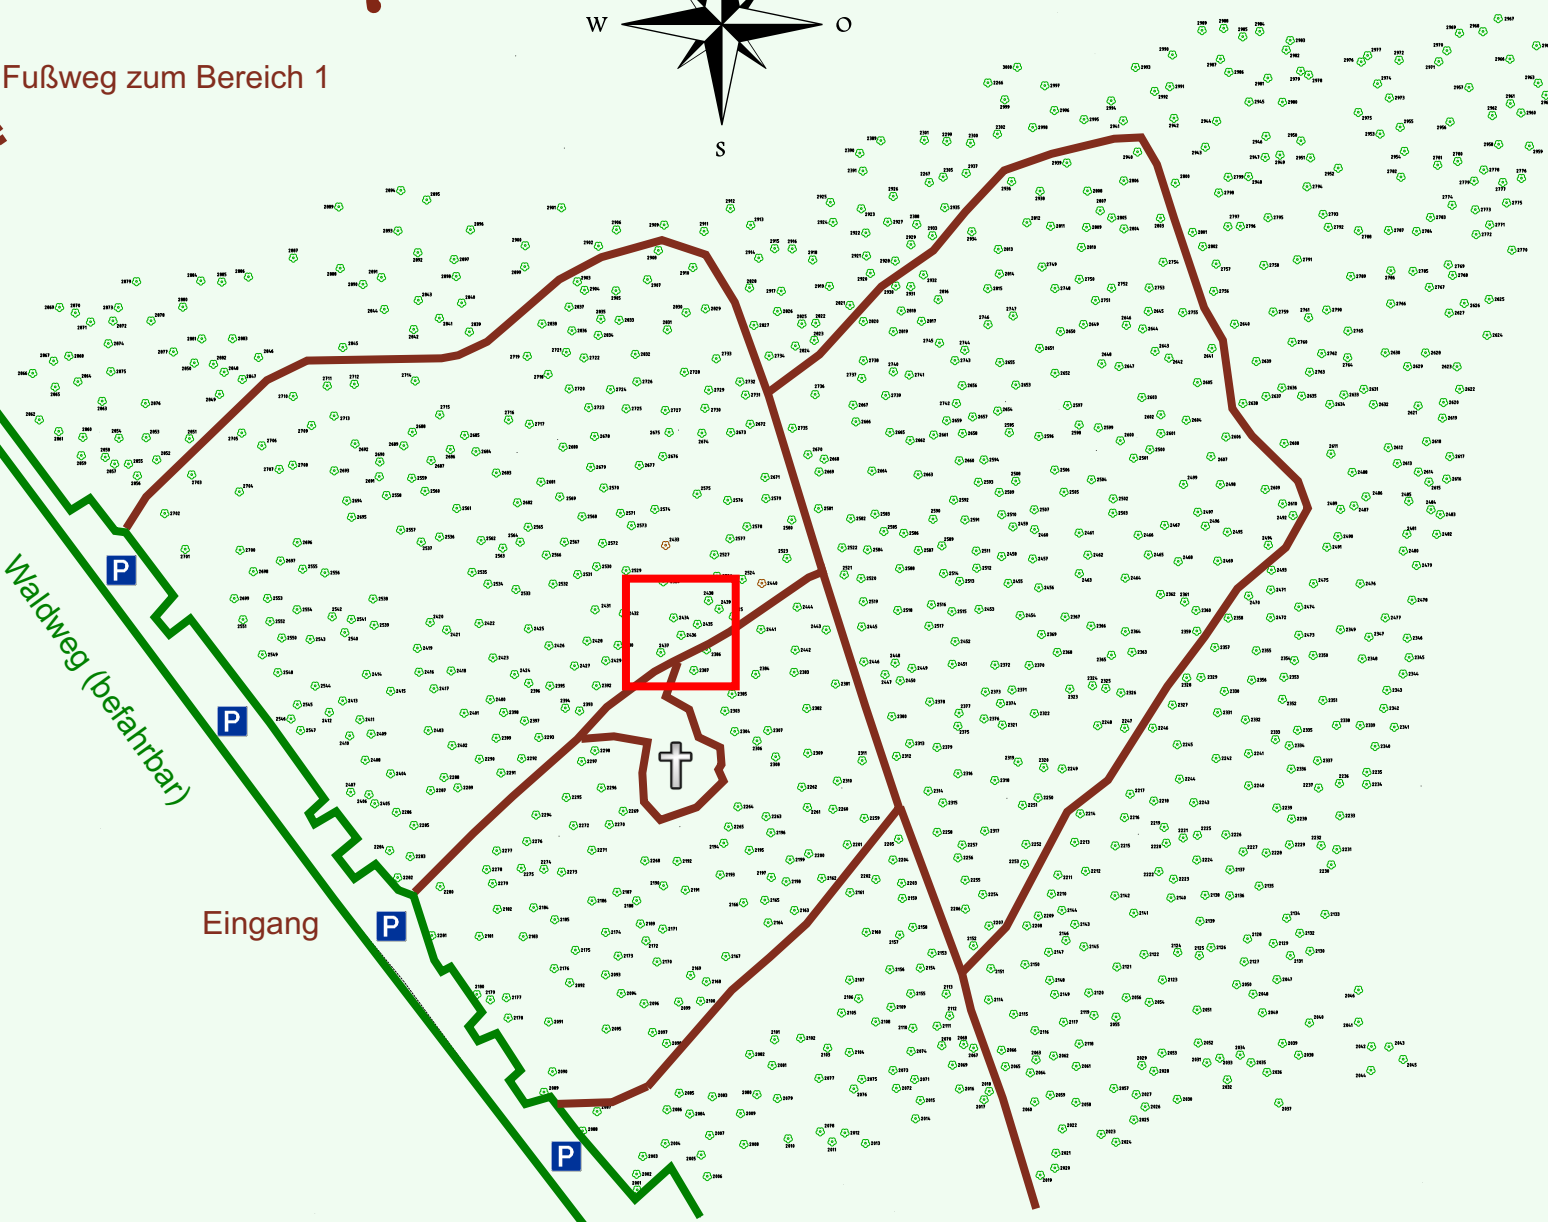

Ruhewald Rhein Hessische Schweiz Bereich 2

Waldweg (befahrbar)

Eingang

Wendehammer

QR Code:
www.ruhewald-rhein Hessische-schweiz.de

- 2272, 2270, 2269, 2295, 2297, 2298, 2226, 2225, 2224, 2223, 2222, 2221, 2220
- 2308, 2306, 2304, 2303, 2305, 2307, 2309, 2310, 2311, 2312, 2313, 2314, 2315, 2316, 2317, 2318, 2319, 2320, 2321, 2322, 2323, 2324, 2325, 2326, 2327, 2328, 2329, 2330, 2331, 2332, 2333, 2334, 2335, 2336, 2337, 2338, 2339, 2340, 2341, 2342, 2343, 2344, 2345, 2346, 2347, 2348, 2349, 2350, 2351, 2352, 2353, 2354, 2355, 2356, 2357, 2358, 2359, 2360, 2361, 2362, 2363, 2364, 2365, 2366, 2367, 2368, 2369, 2370, 2371, 2372, 2373, 2374, 2375, 2376, 2377, 2378, 2379, 2380, 2381, 2382, 2383, 2384, 2385, 2386, 2387, 2388, 2389, 2390, 2391, 2392, 2393, 2394, 2395, 2396, 2397, 2398, 2399, 2400
- 2437, 2436, 2435, 2434, 2433, 2432, 2431, 2430, 2429, 2428, 2427, 2426, 2425, 2424, 2423, 2422, 2421, 2420, 2419, 2418, 2417, 2416, 2415, 2414, 2413, 2412, 2411, 2410, 2409, 2408, 2407, 2406, 2405, 2404, 2403, 2402, 2401, 2400
- 2440, 2441, 2442, 2443, 2444, 2445, 2446, 2447, 2448, 2449, 2450, 2451, 2452, 2453, 2454, 2455, 2456, 2457, 2458, 2459, 2460, 2461, 2462, 2463, 2464, 2465, 2466, 2467, 2468, 2469, 2470, 2471, 2472, 2473, 2474, 2475, 2476, 2477, 2478, 2479, 2480, 2481, 2482, 2483, 2484, 2485, 2486, 2487, 2488, 2489, 2490, 2491, 2492, 2493, 2494, 2495, 2496, 2497, 2498, 2499, 2500
- 2523, 2524, 2525, 2526, 2527, 2528, 2529, 2530, 2531, 2532, 2533, 2534, 2535, 2536, 2537, 2538, 2539, 2540, 2541, 2542, 2543, 2544, 2545, 2546, 2547, 2548, 2549, 2550, 2551, 2552, 2553, 2554, 2555, 2556, 2557, 2558, 2559, 2560, 2561, 2562, 2563, 2564, 2565, 2566, 2567, 2568, 2569, 2570, 2571, 2572, 2573, 2574, 2575, 2576, 2577, 2578, 2579, 2580, 2581, 2582, 2583, 2584, 2585, 2586, 2587, 2588, 2589, 2590, 2591, 2592, 2593, 2594, 2595, 2596, 2597, 2598, 2599, 2600
- 2668, 2669, 2670, 2671, 2672, 2673, 2674, 2675, 2676, 2677