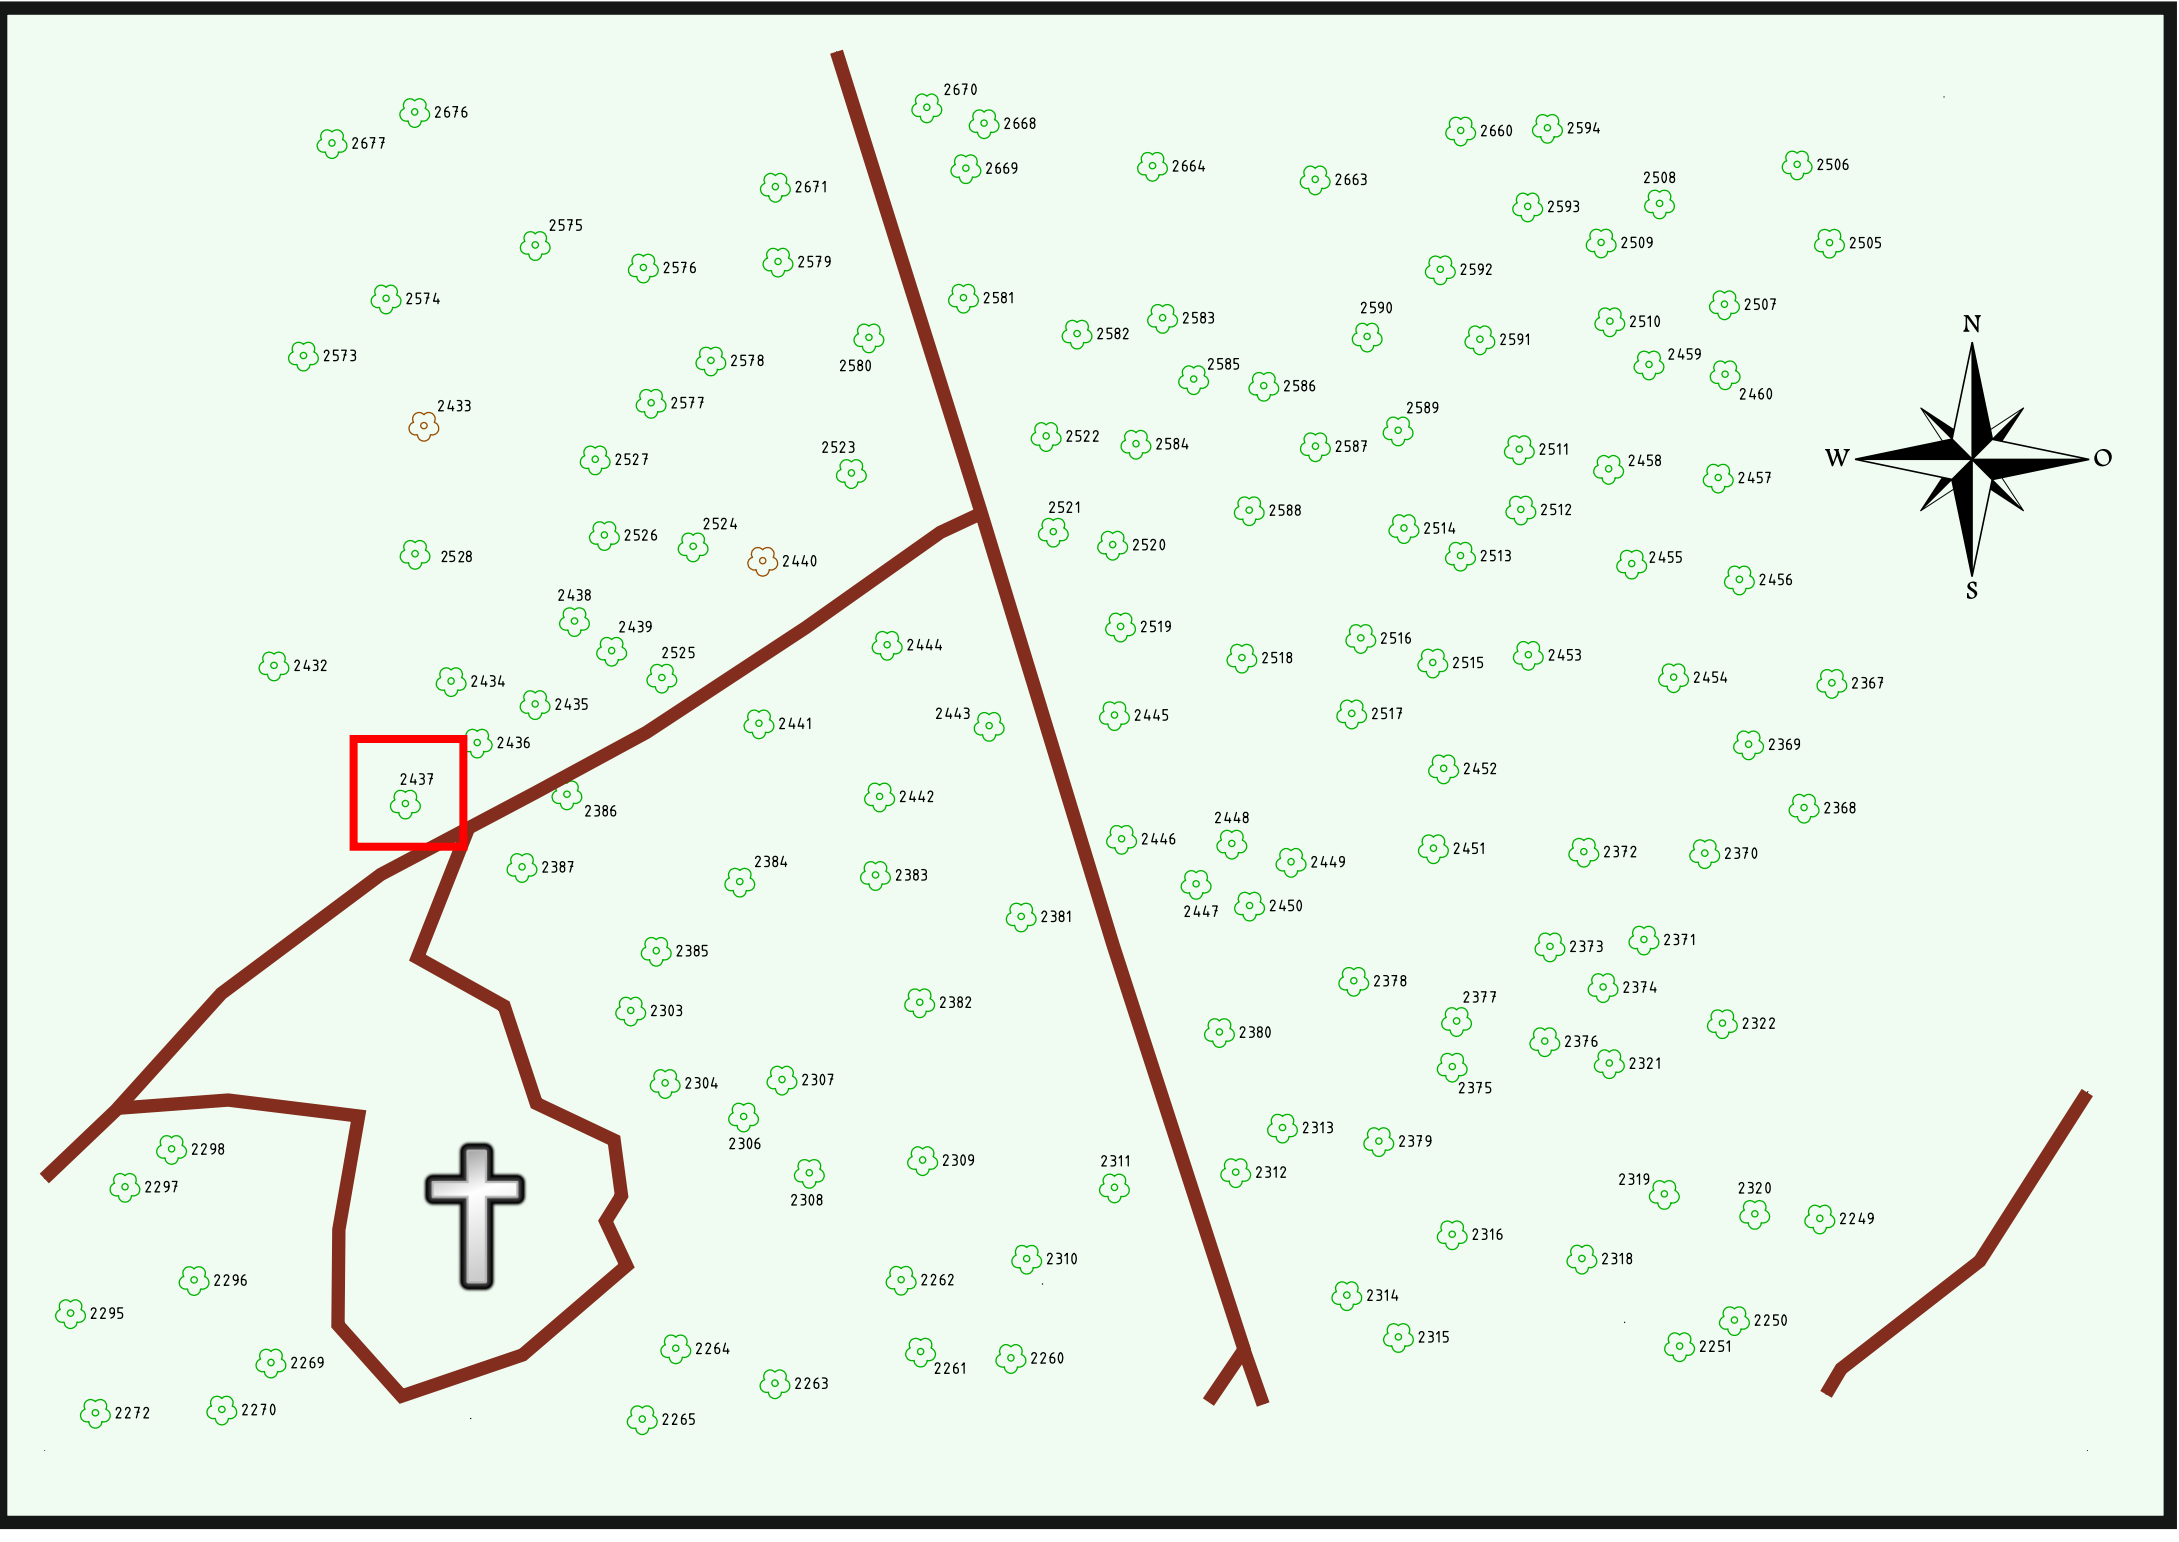

Ruhewald Rhein Hessische Schweiz Bereich 2

Waldweg (befahrbar)

Eingang

Wendehammer

QR Code:
www.ruhewald-rhein Hessische-schweiz.de

2437