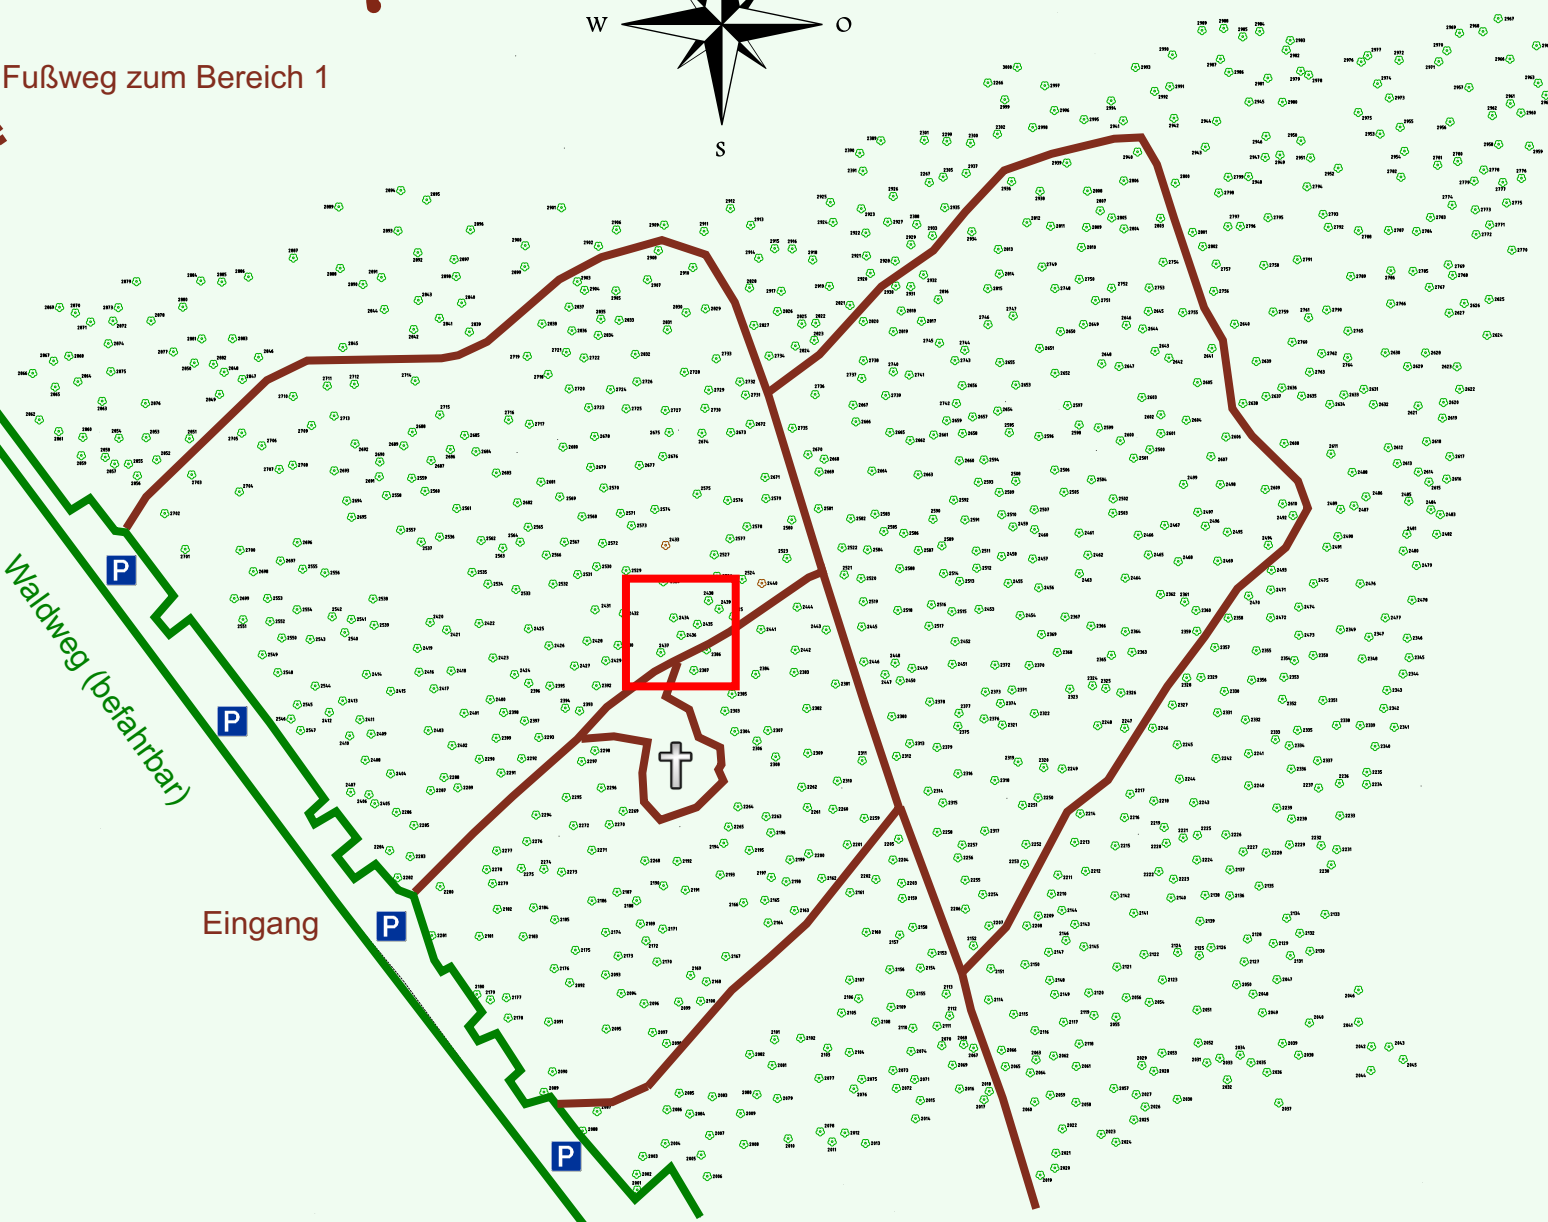

Ruhewald Rhein Hessische Schweiz Bereich 2

Waldweg (befahrbar)

Eingang

Wendehammer

QR Code:
www.ruhewald-rhein Hessische-schweiz.de

2437