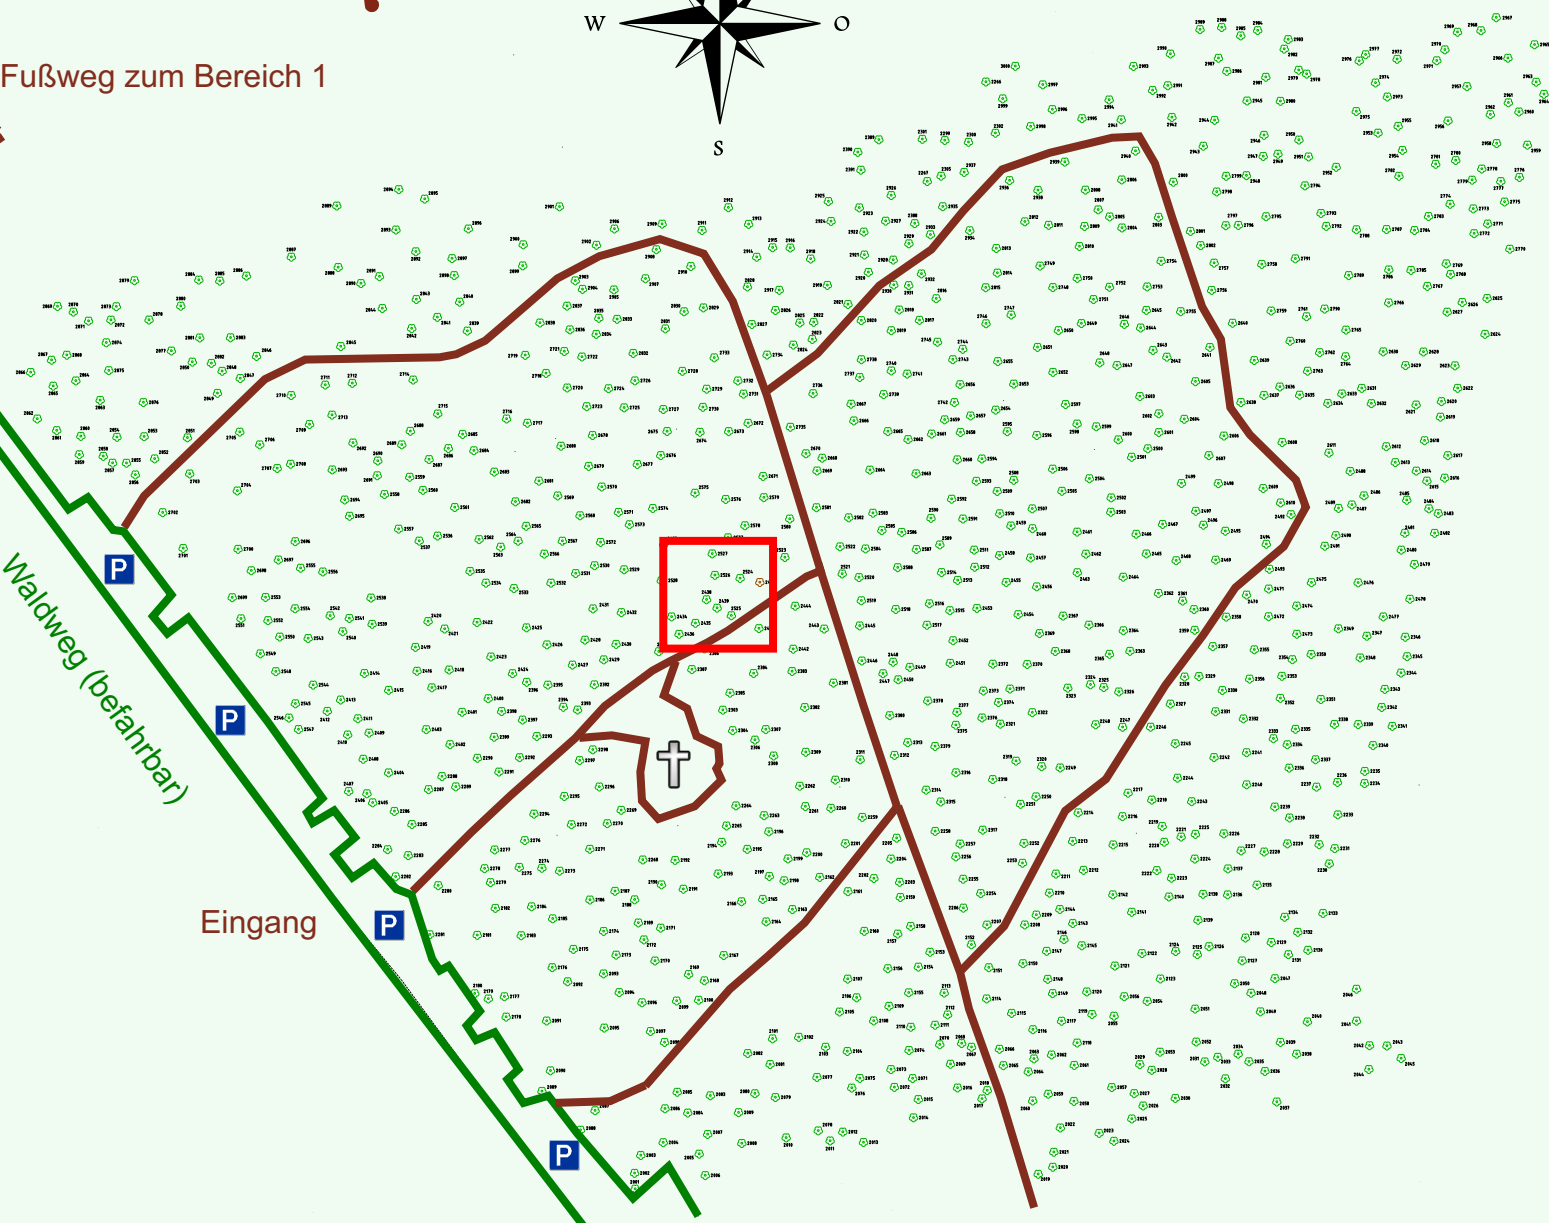

# Ruhewald Rhein Hessische Schweiz Bereich 2

Waldweg (befahrbar)

Eingang

Wendehammer

QR Code:  
[www.ruhewald-rhein Hessische-schweiz.de](http://www.ruhewald-rhein Hessische-schweiz.de)

2438

2676  
2677

2670  
2668  
2669