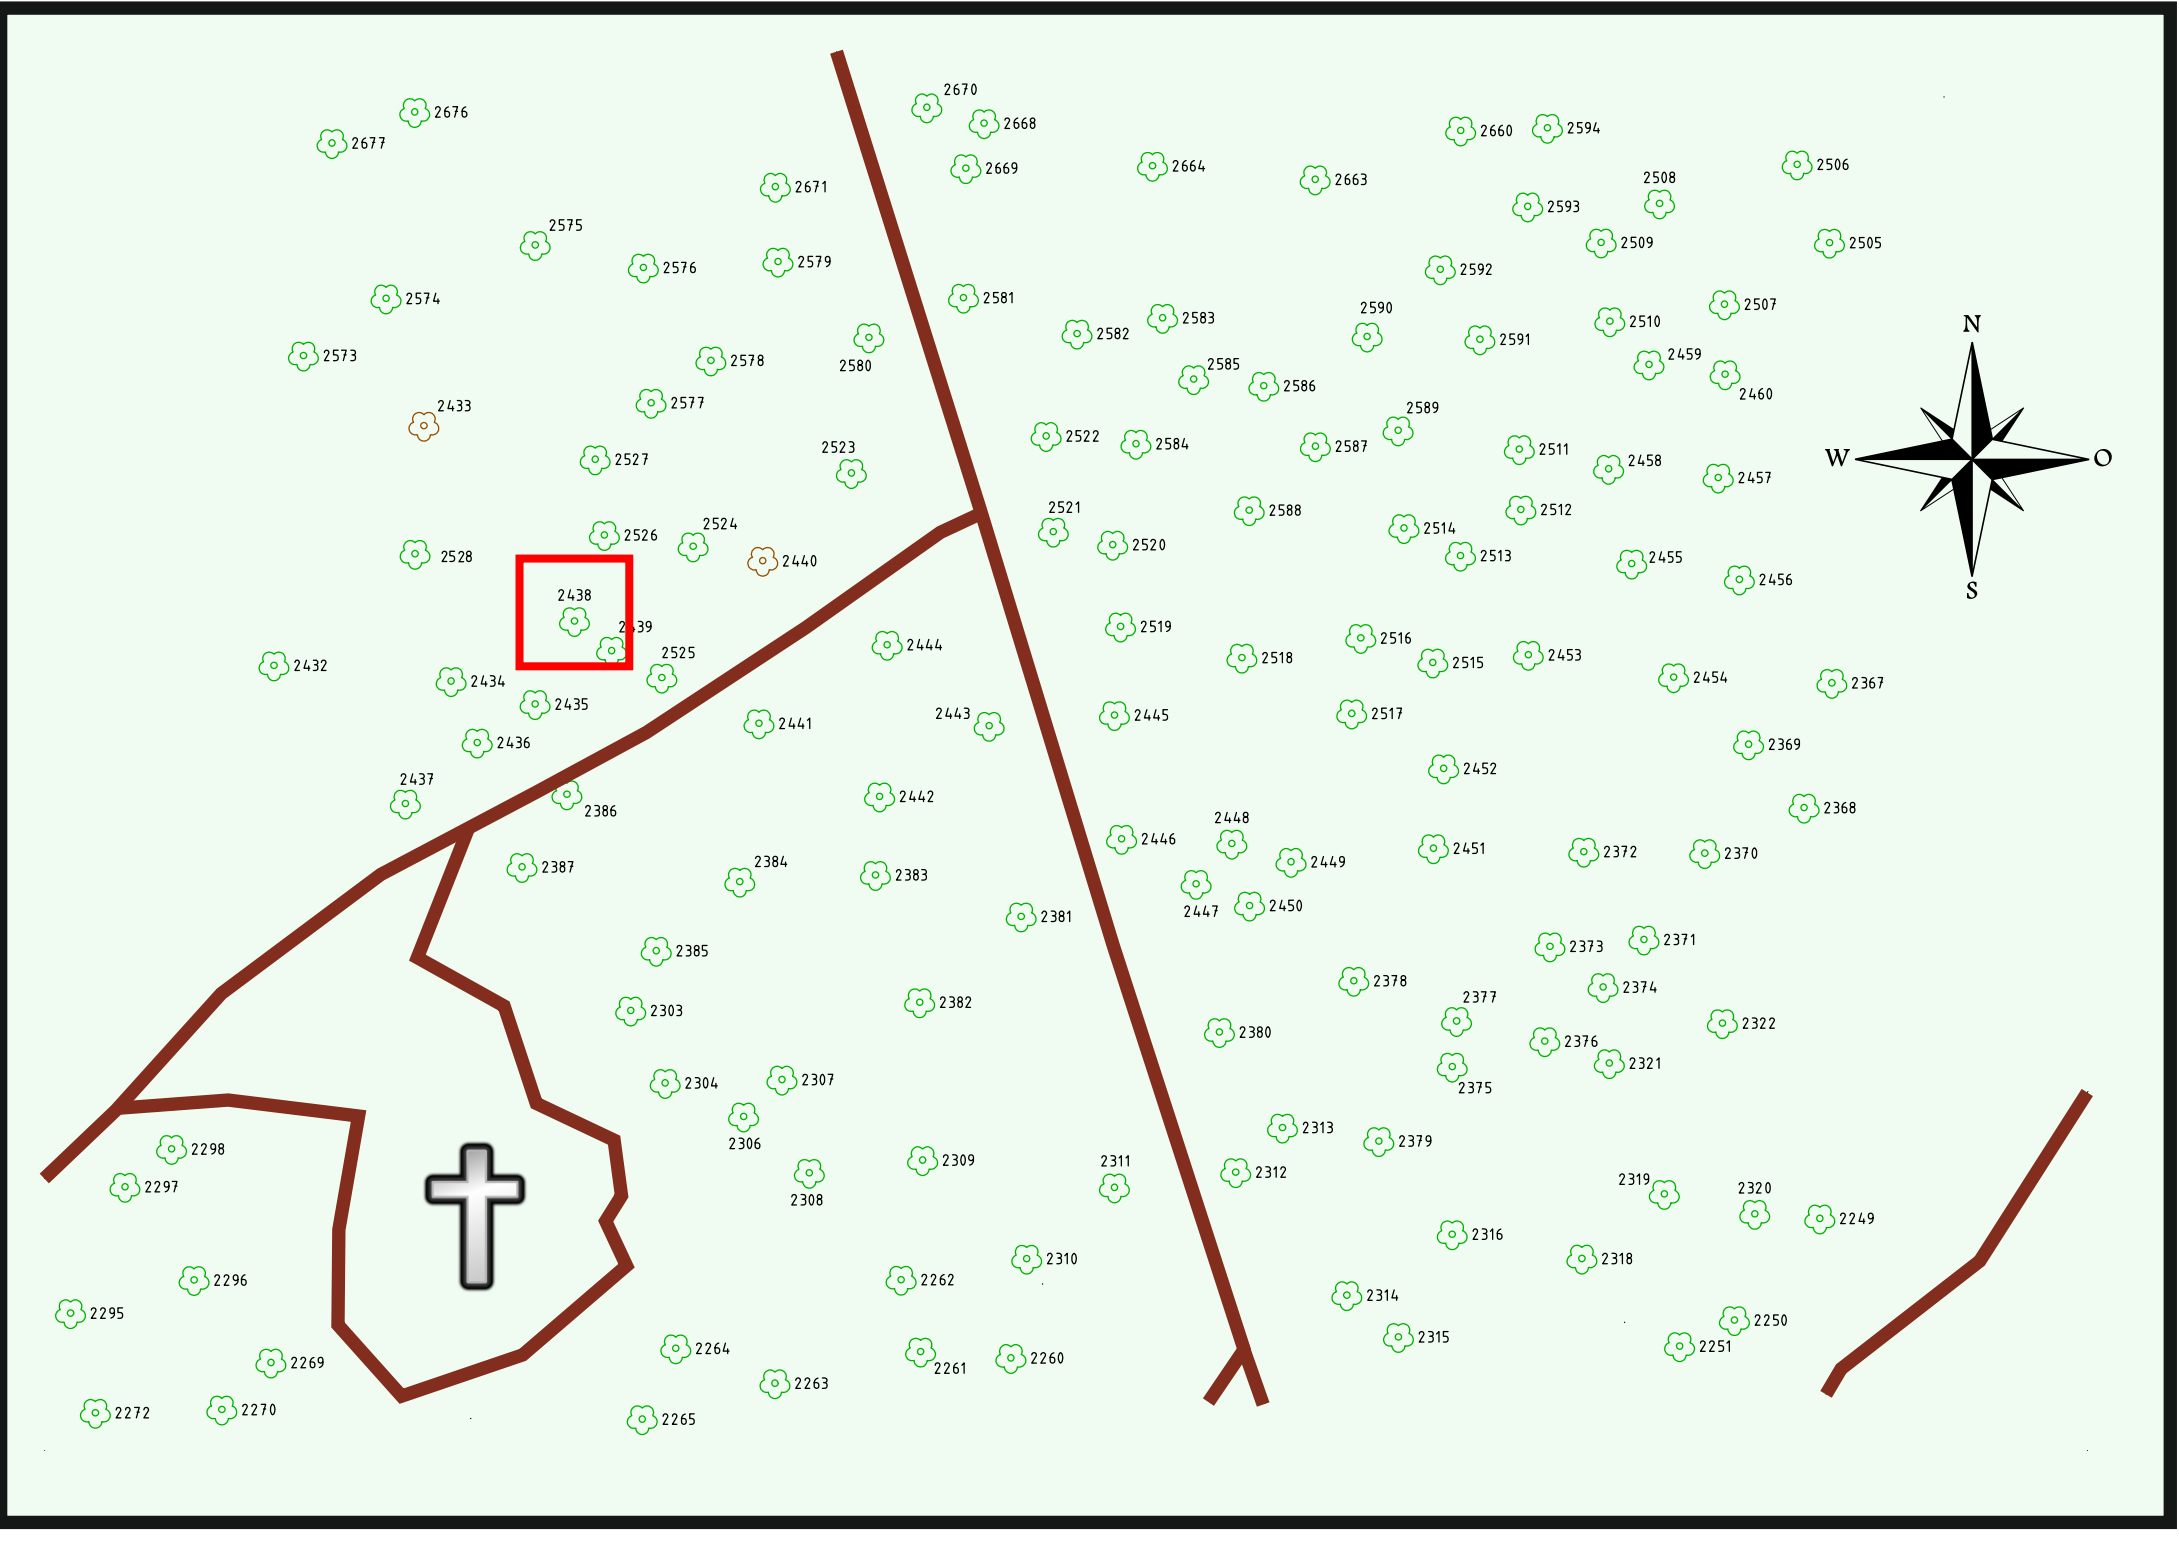

# Ruhewald Rhein Hessische Schweiz Bereich 2

Waldweg (befahrbar)

Eingang

Wendehammer

QR Code:  
[www.ruhewald-rhein Hessische-schweiz.de](http://www.ruhewald-rhein Hessische-schweiz.de)

2438

2676  
2677

2670  
2668  
2669

2660  
2594

2506

2575  
2576  
2579

2664  
2663

2508  
2509

2505

2574

2578