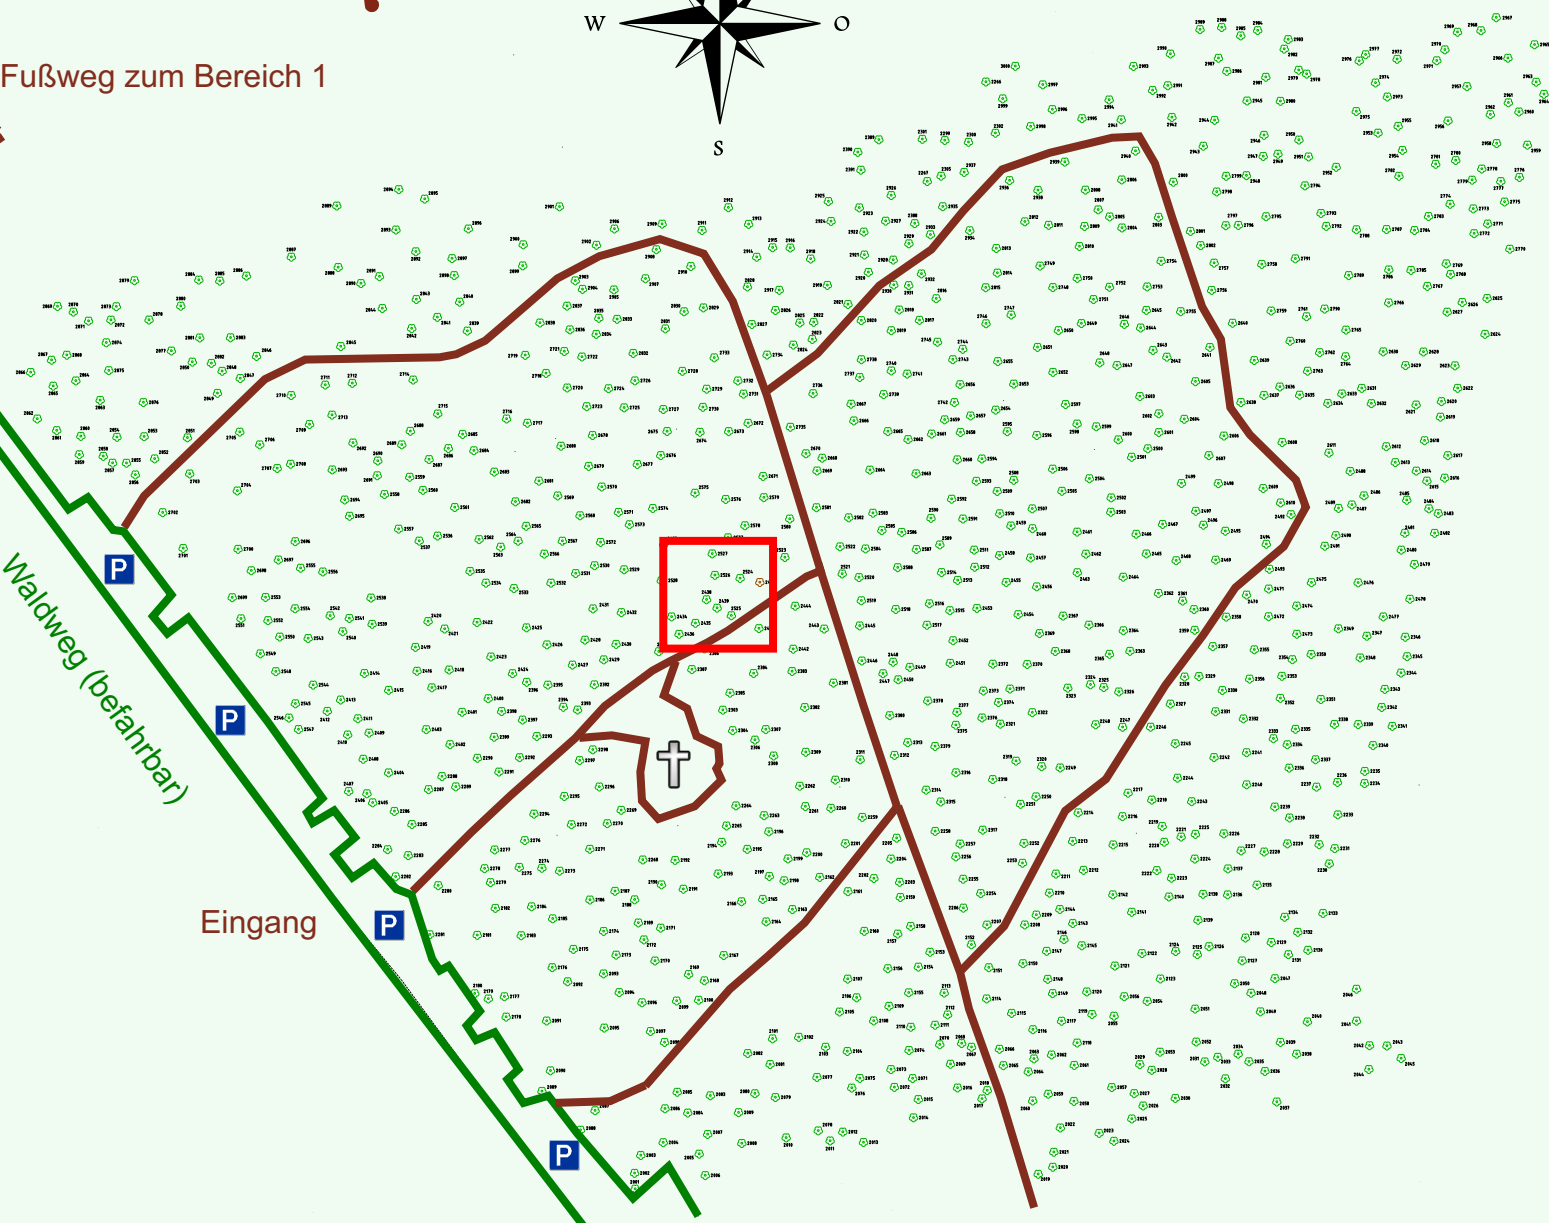

Ruhewald Rhein Hessische Schweiz Bereich 2

Waldweg (befahrbar)

Eingang

Wendehammer

QR Code:
www.ruhewald-rhein Hessische-schweiz.de