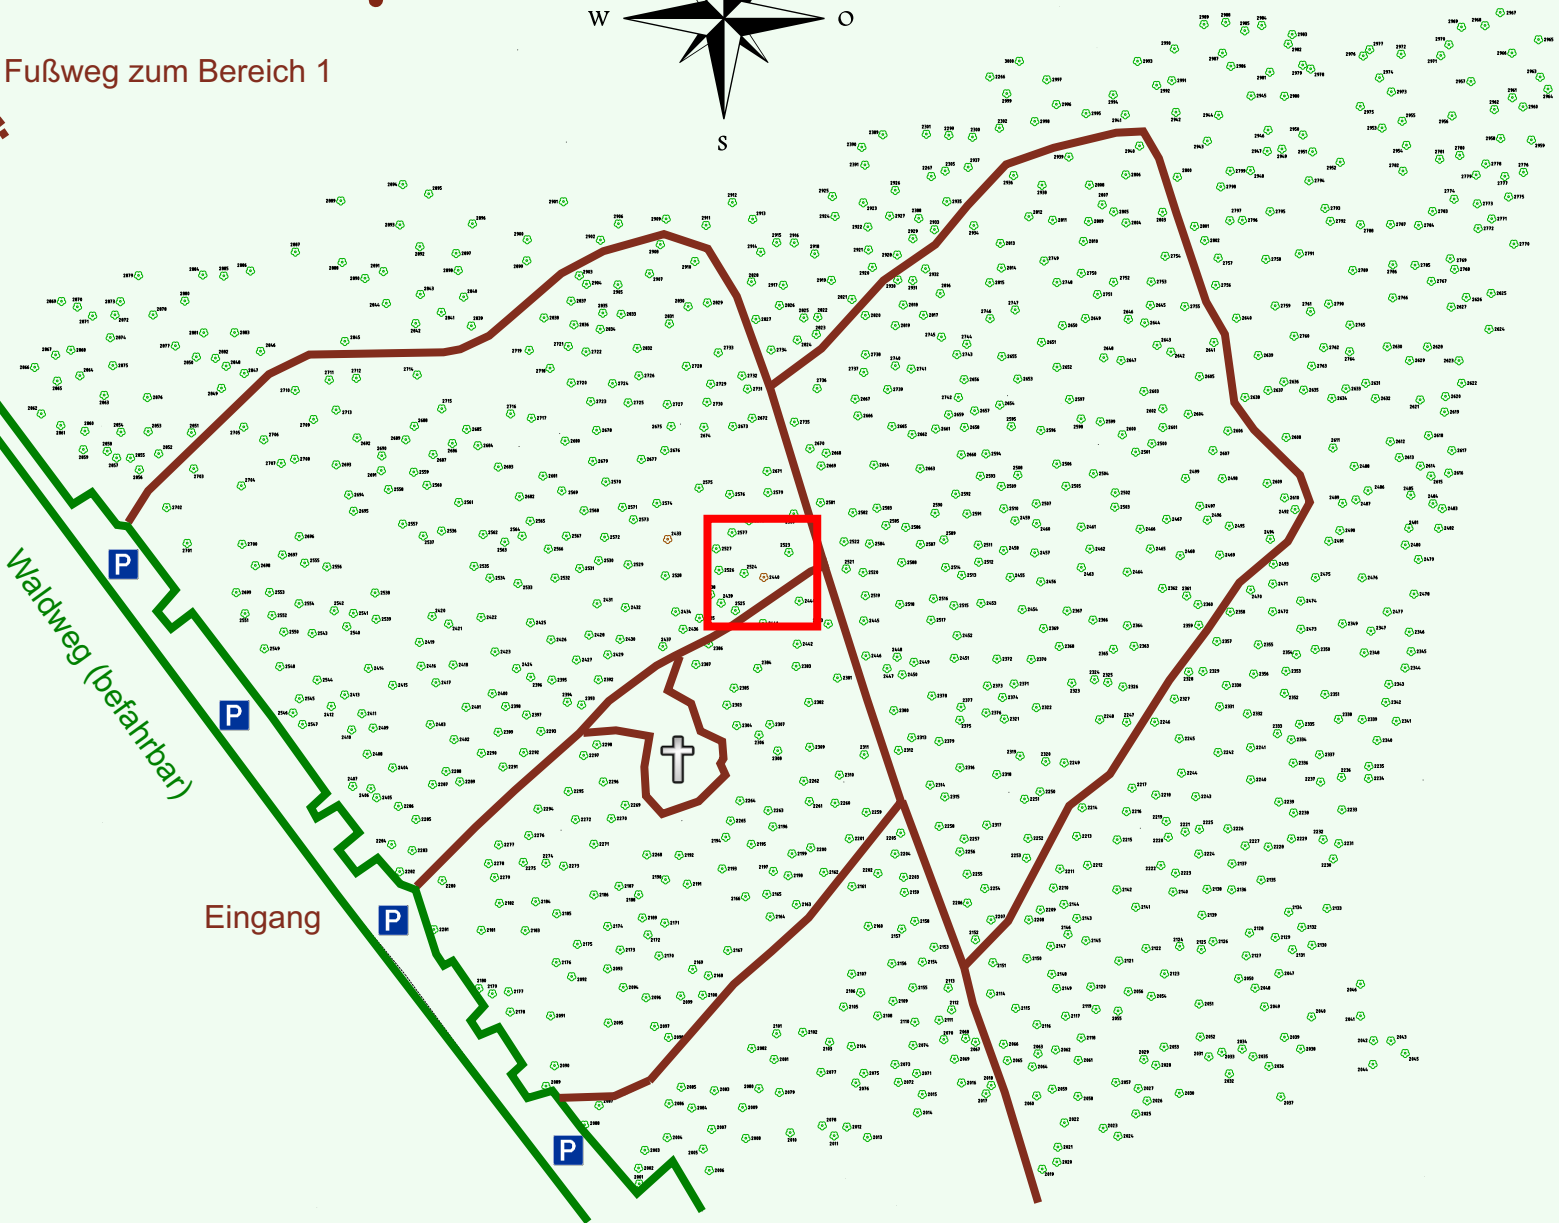

# Ruhewald Rhein Hessische Schweiz Bereich 2

Waldweg (befahrbar)

Eingang

Wendehammer

QR Code:  
[www.ruhewald-rhein Hessische-schweiz.de](http://www.ruhewald-rhein Hessische-schweiz.de)