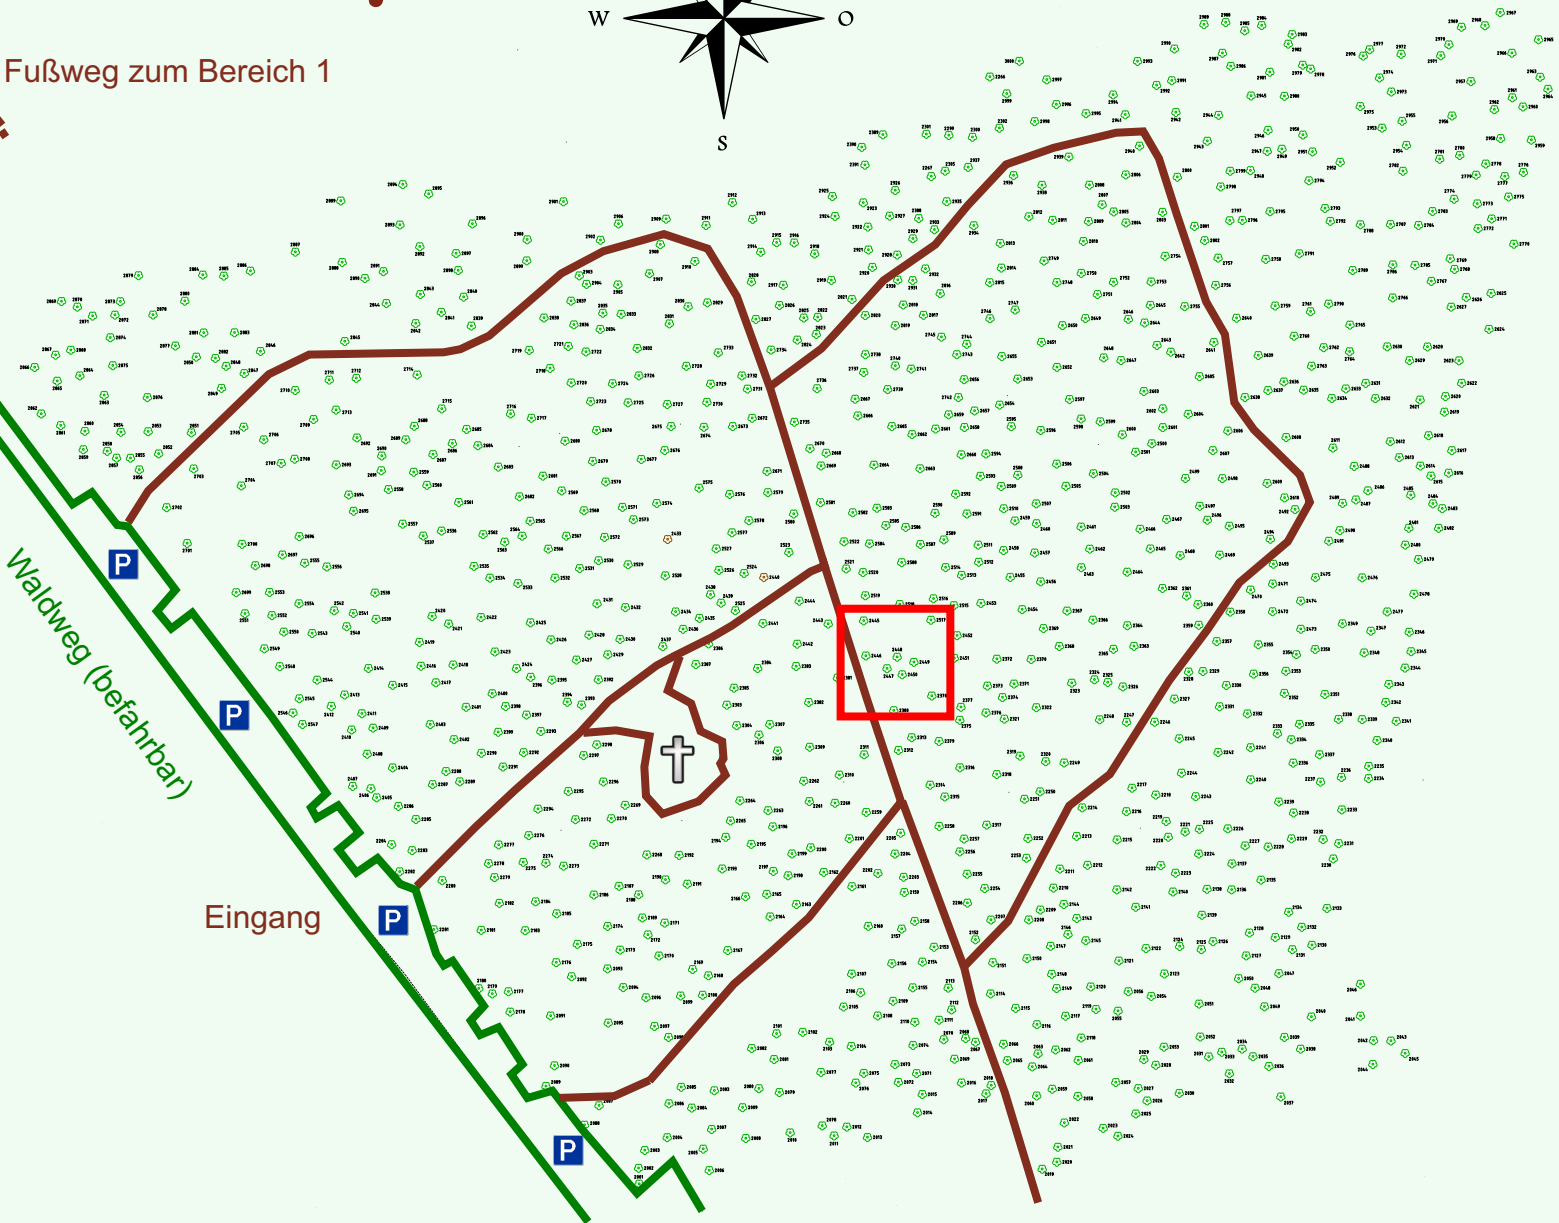

# Ruhewald Rhein Hessische Schweiz Bereich 2

Waldweg (befahrbar)

Eingang

Wendehammer

QR Code:  
[www.ruhewald-rhein Hessische-schweiz.de](http://www.ruhewald-rhein Hessische-schweiz.de)