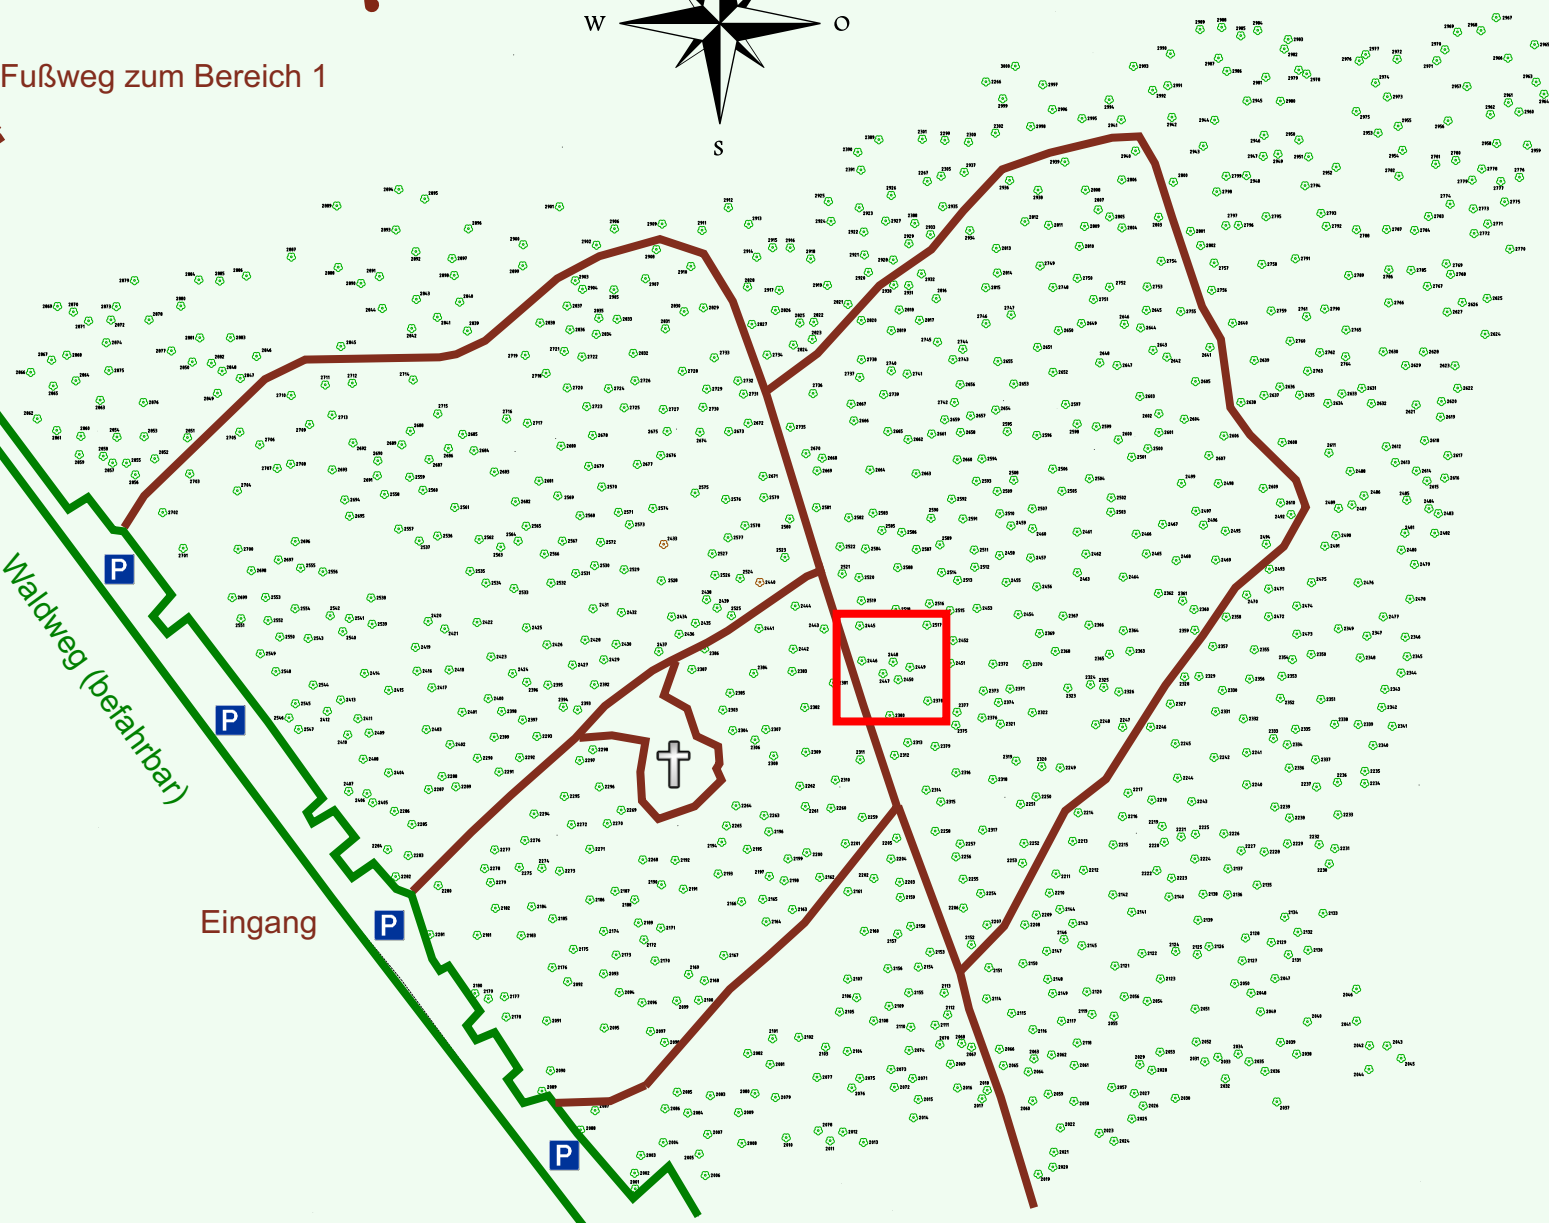

# Ruhewald Rhein Hessische Schweiz Bereich 2

QR Code:  
[www.ruhewald-rhein Hessische-schweiz.de](http://www.ruhewald-rhein Hessische-schweiz.de)

Wendehammer