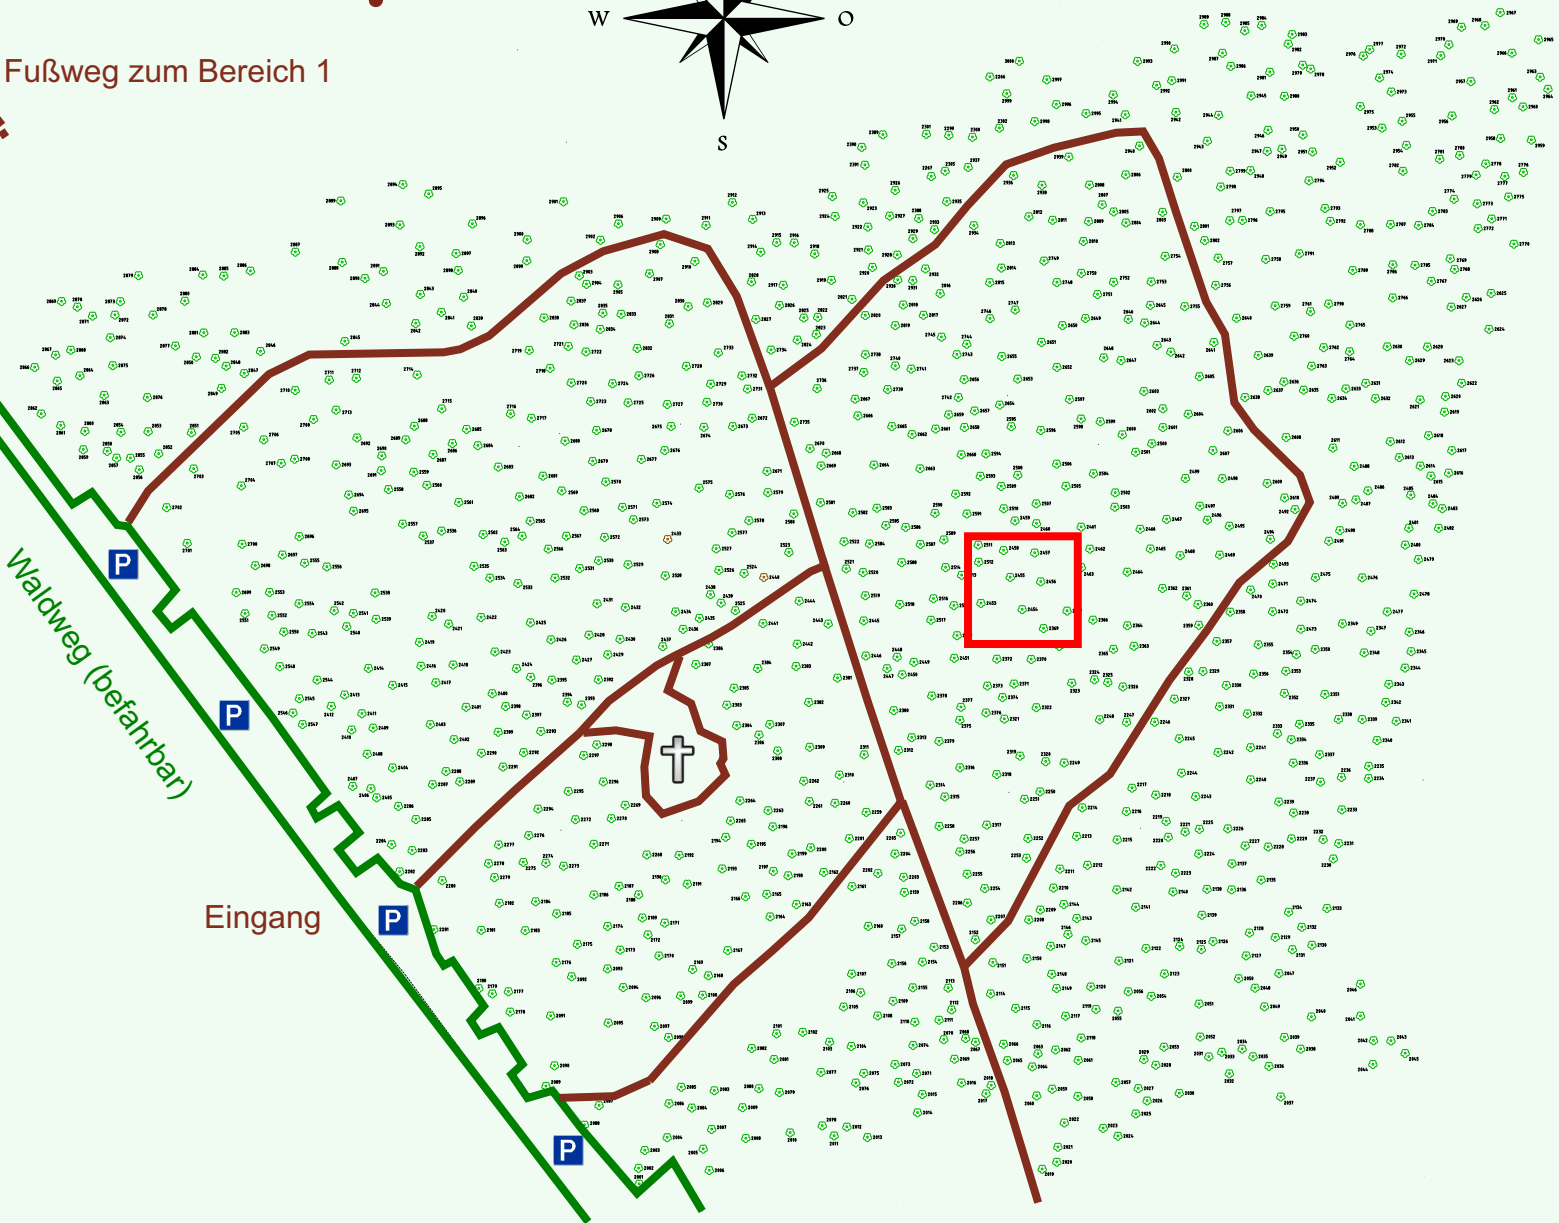

Ruhewald Rhein Hessische Schweiz Bereich 2

Waldweg (befahrbar)

Eingang

Wendehammer

QR Code:
www.ruhewald-rhein Hessische-schweiz.de