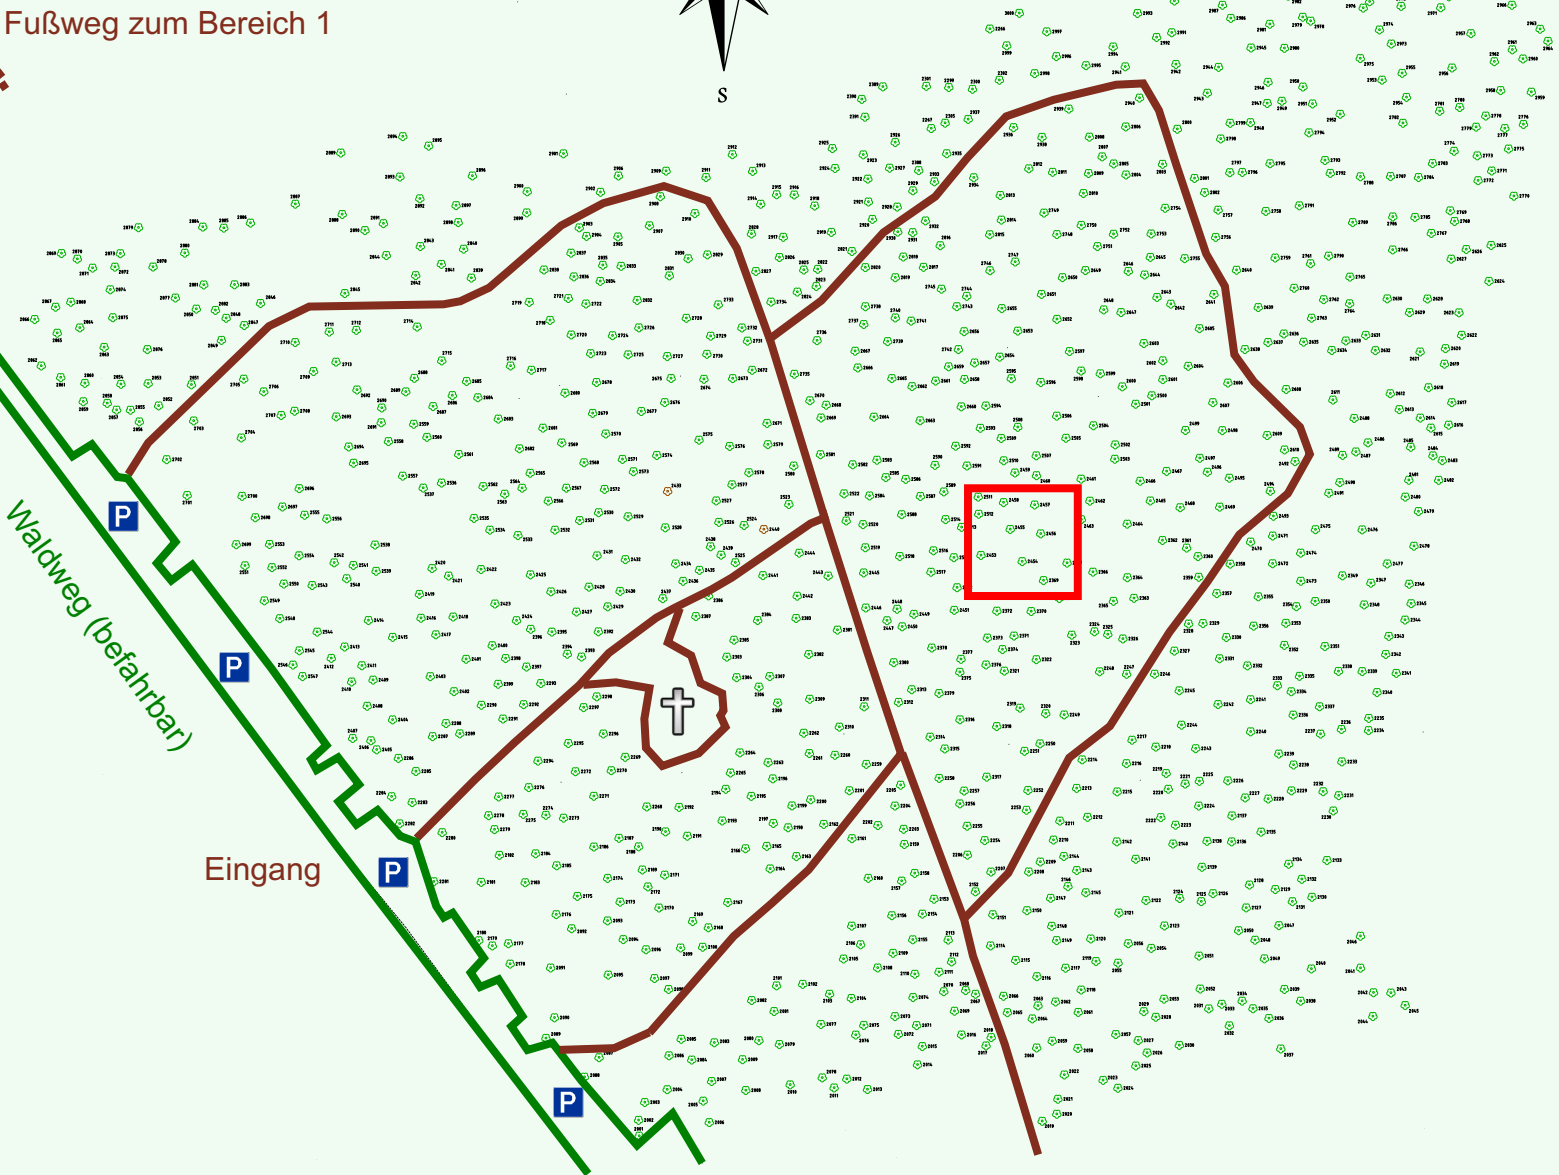

# Ruhewald Rhein Hessische Schweiz Bereich 2

Waldweg (befahrbar)

Eingang

Wendehammer

QR Code:  
[www.ruhewald-rhein Hessische-schweiz.de](http://www.ruhewald-rhein Hessische-schweiz.de)