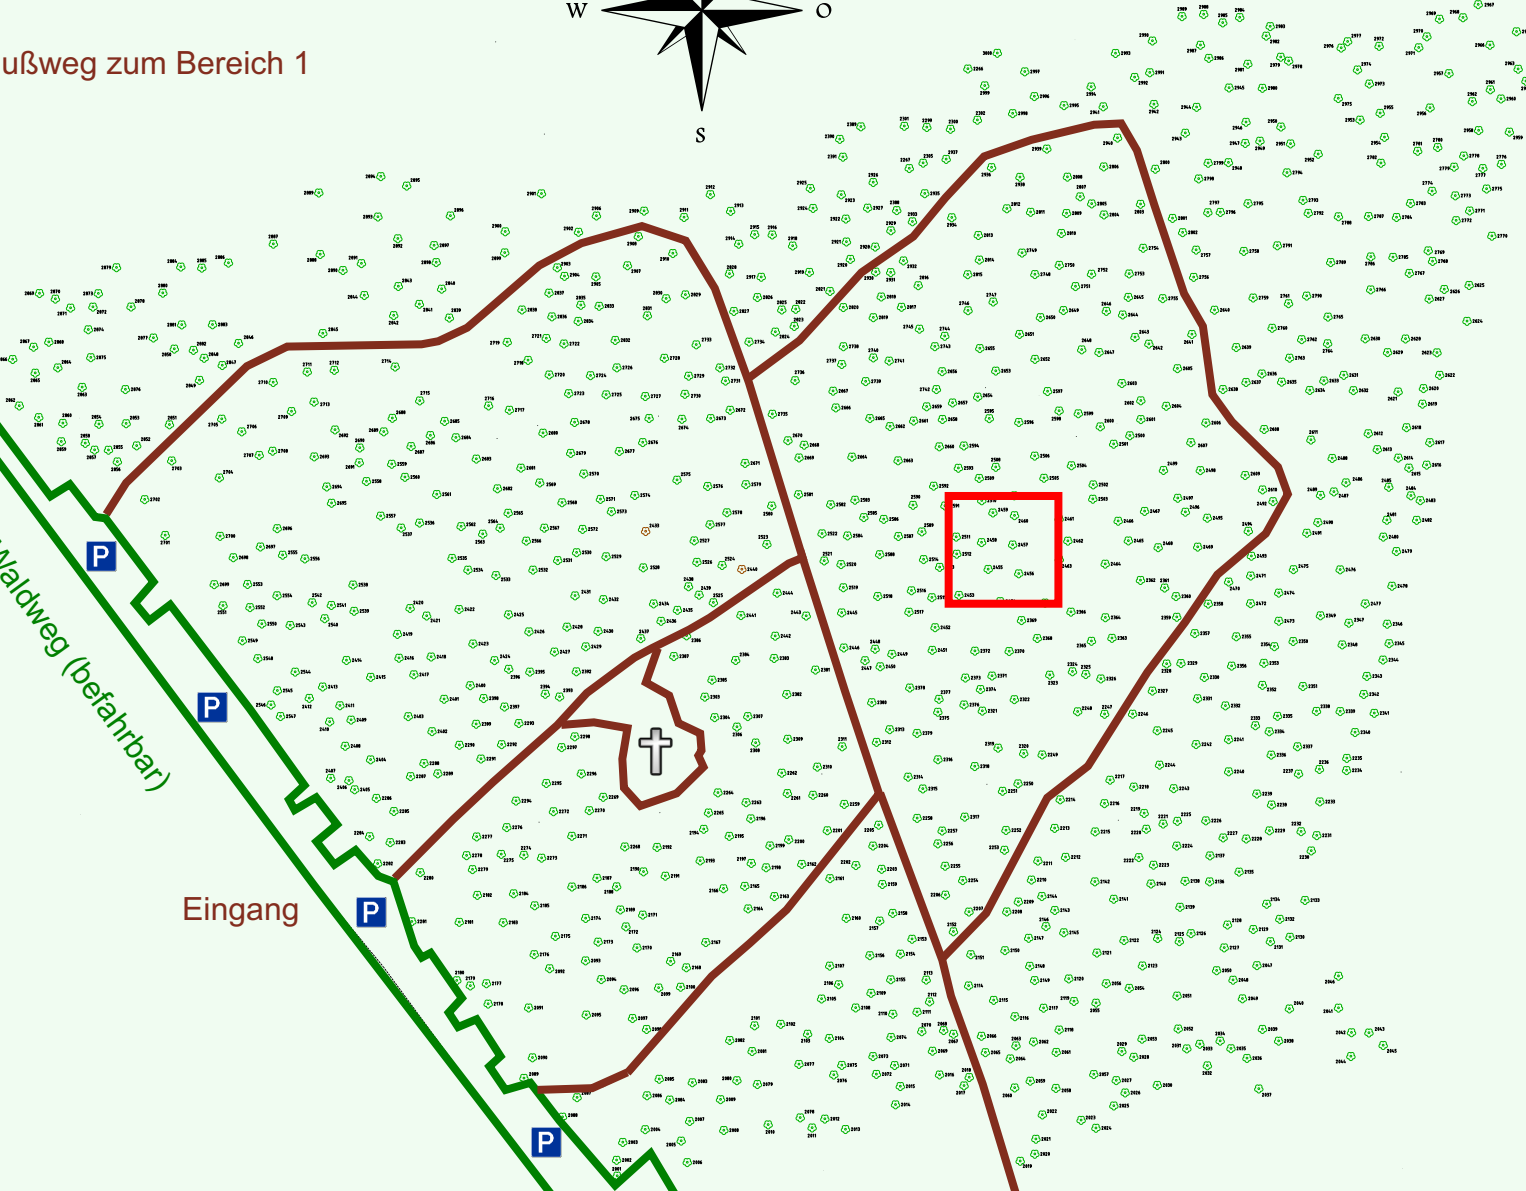

Ruhewald Rhein Hessische Schweiz Bereich 2

Fußweg zum Bereich 1

Waldweg (befahrbar)

Eingang

Wendehammer

QR Code:
www.ruhewald-rhein Hessische-schweiz.de

2677 2676

2670 2668 2669

2377 2376 2375

2373 2371 2374

2322

2321

2296

2304

2307

2309

2311

2312

2313

2379

2316

2318

2319

2320

2310

2314

2315

2316

2318

2250

2251

2272