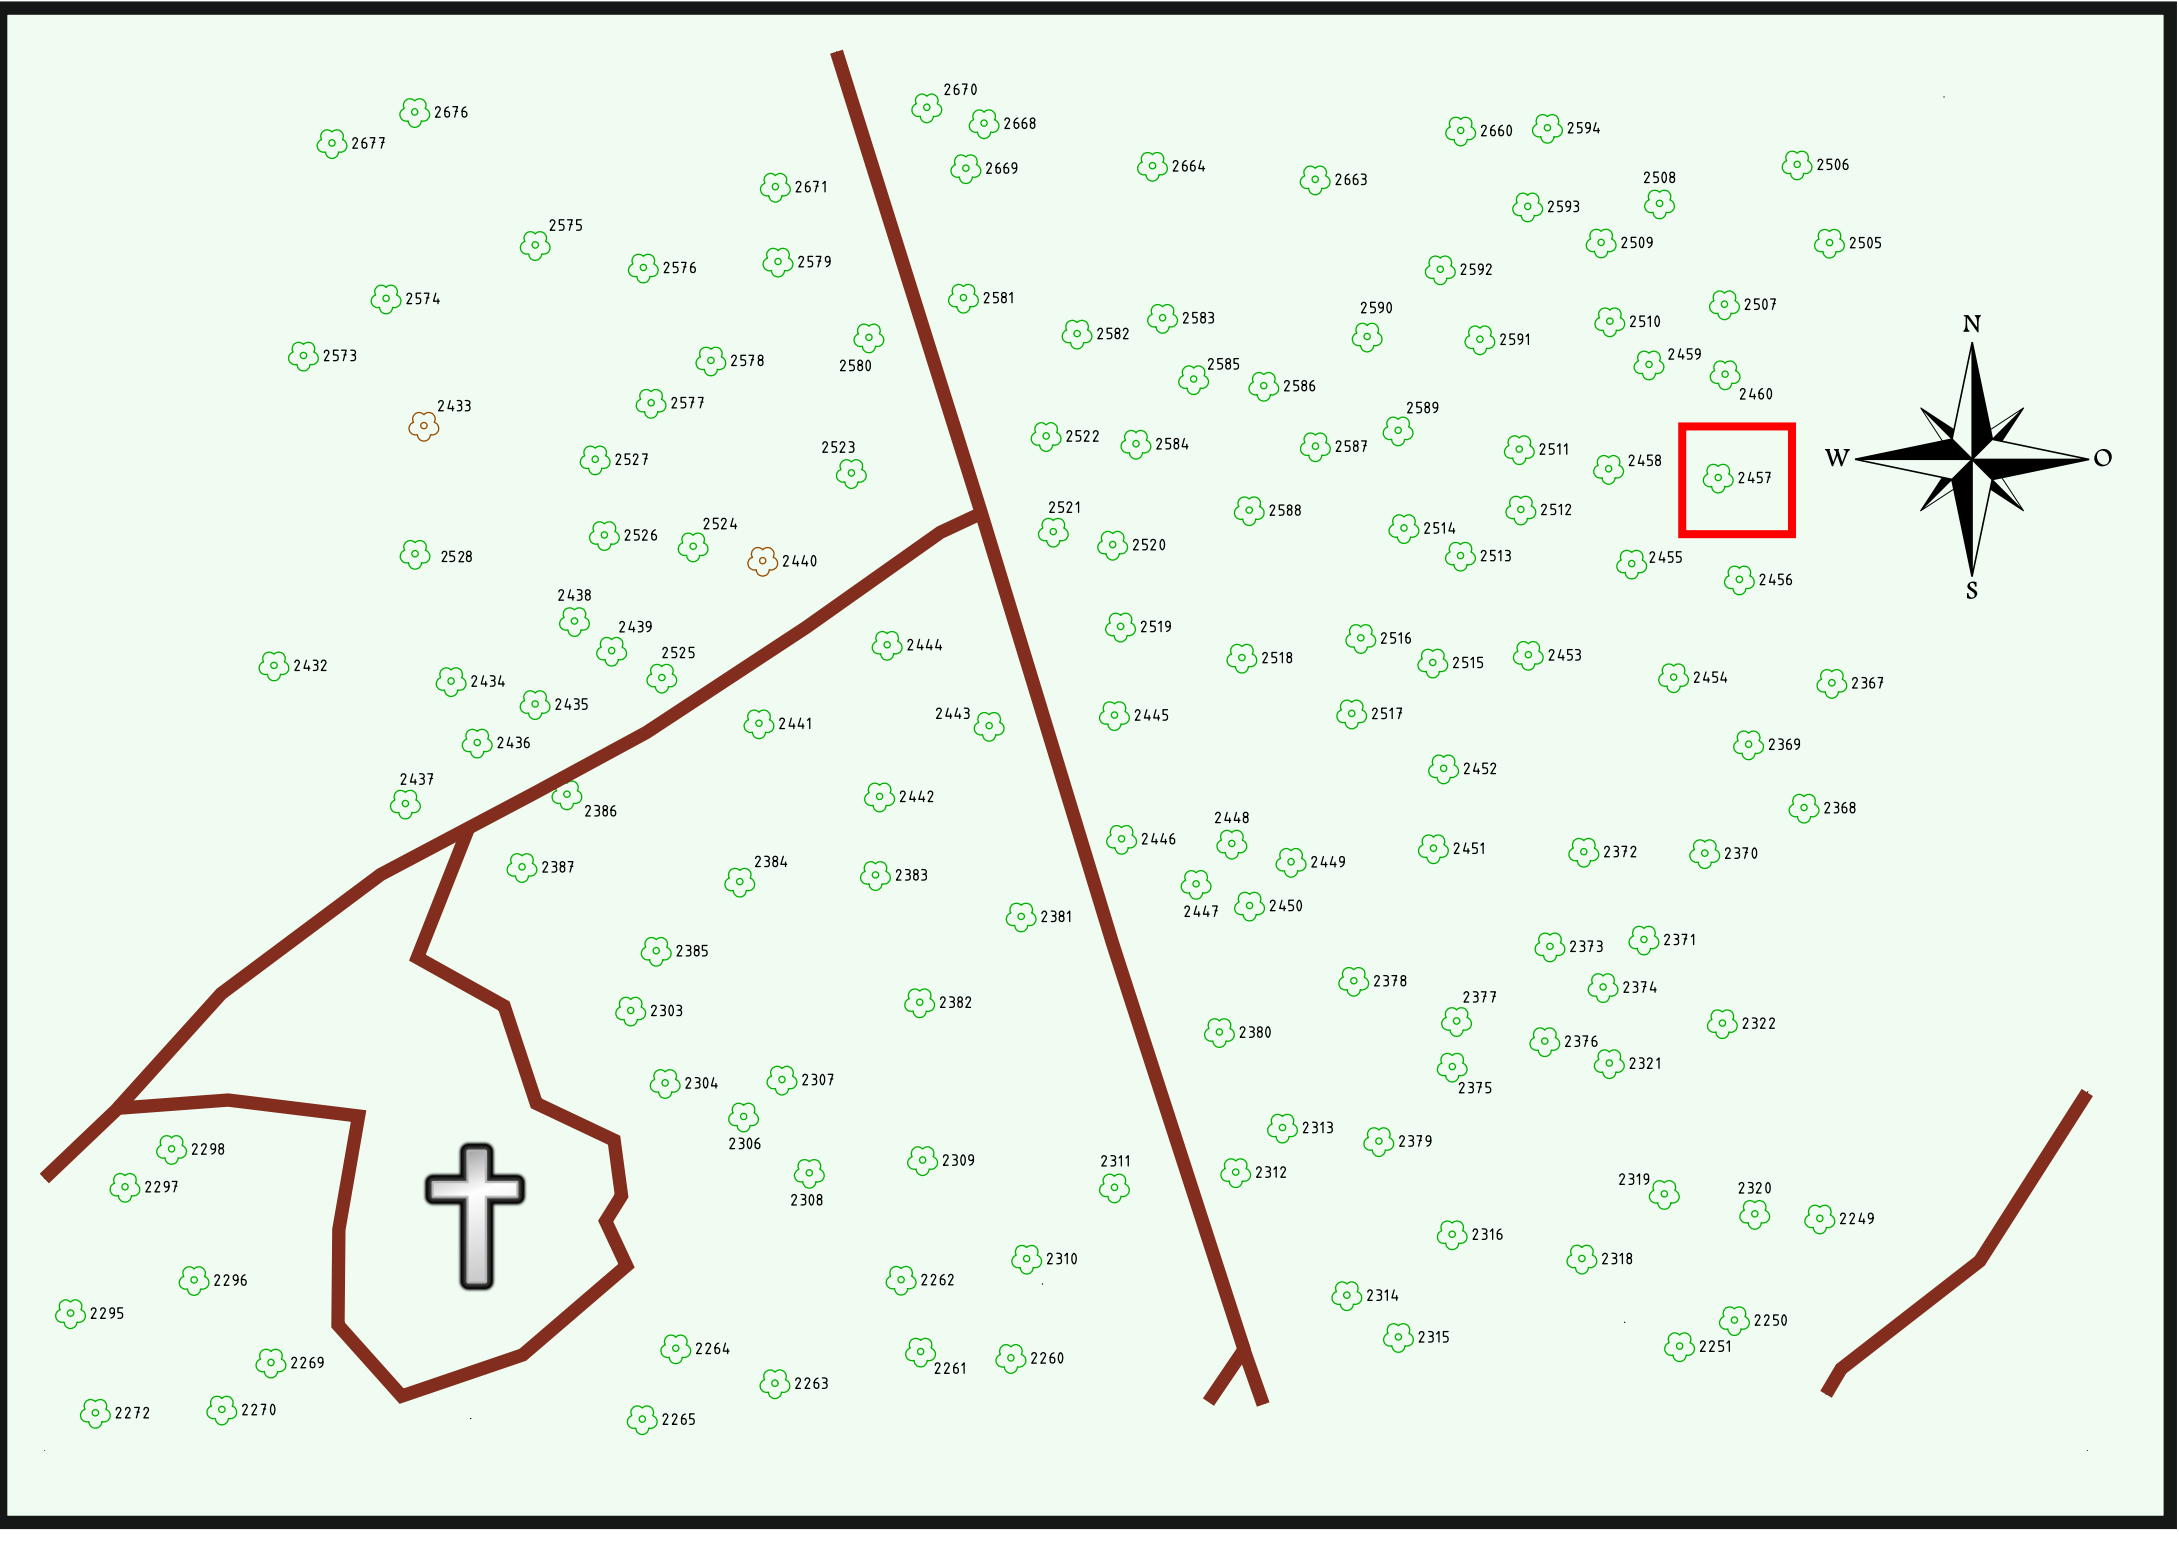

Ruhewald Rhein Hessische Schweiz Bereich 2

Fußweg zum Bereich 1

Waldweg (befahrbar)

Eingang

Wendehammer

QR Code:
www.ruhewald-rhein Hessische-schweiz.de

2677 2676

2670 2668 2669

2660 2594

2508 2506

2575 2574 2573

2671 2579 2581 2582 2583 2585 2586 2590 2592 2593 2591 2509 2507 2510 2505

2433

2578 2577 2523 2524 2527 2526 2525 2440 2521 2522 2584 2588 2589 2587 2514 2513 2511 2458 2459 2460 2457 2456

2528

2438 2439 2435 2441 2443 2444 2445 2519 2518 2516 2515 2453 2454 2367 2432 2434 2436 2437 2386 2442 2446 2448 2449 2451 2452 2454 2369 2387 2384 2383 2447 2450 2451 2372 2370 2368

2432

2387 2385 2384 2383 2381 2446 2448 2449 2451 2372 2370 2368

2311

2312

2313

2379

2316

2318

2319

2320