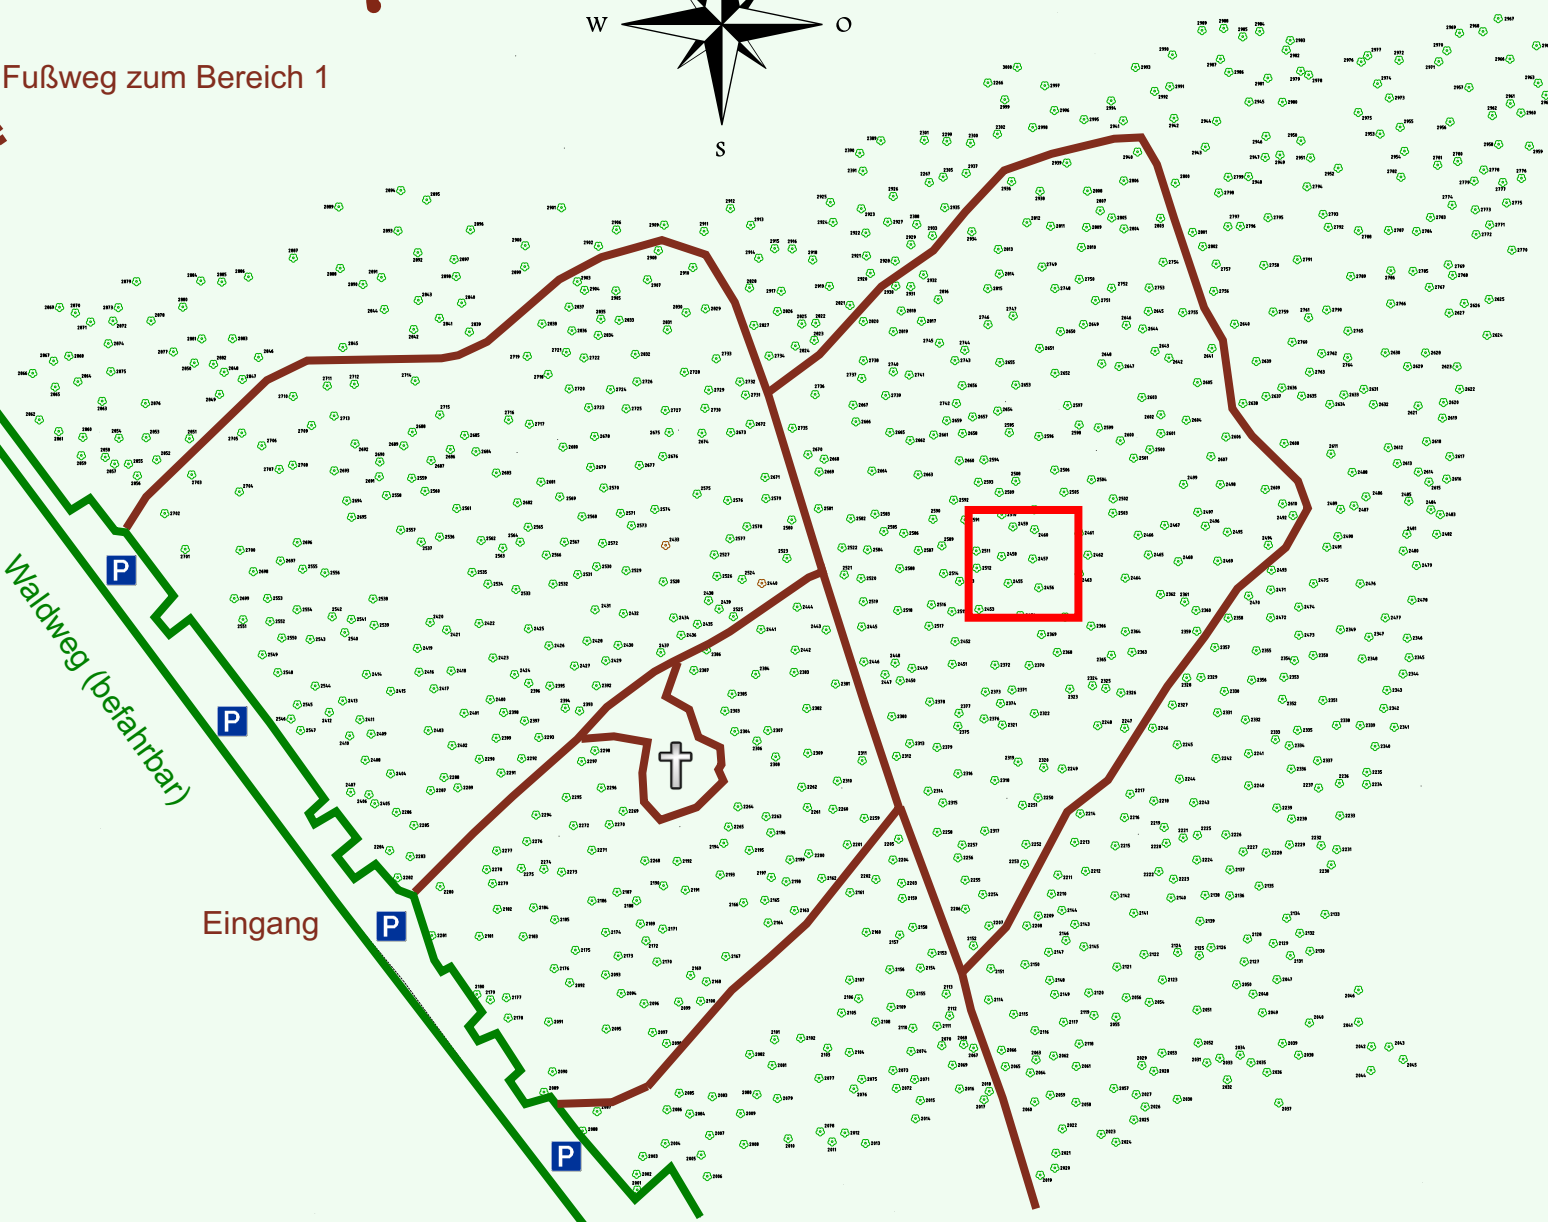

Ruhewald Rhein Hessische Schweiz Bereich 2

Waldweg (befahrbar)

Eingang

Wendehammer

QR Code:
www.ruhewald-rhein Hessische-schweiz.de