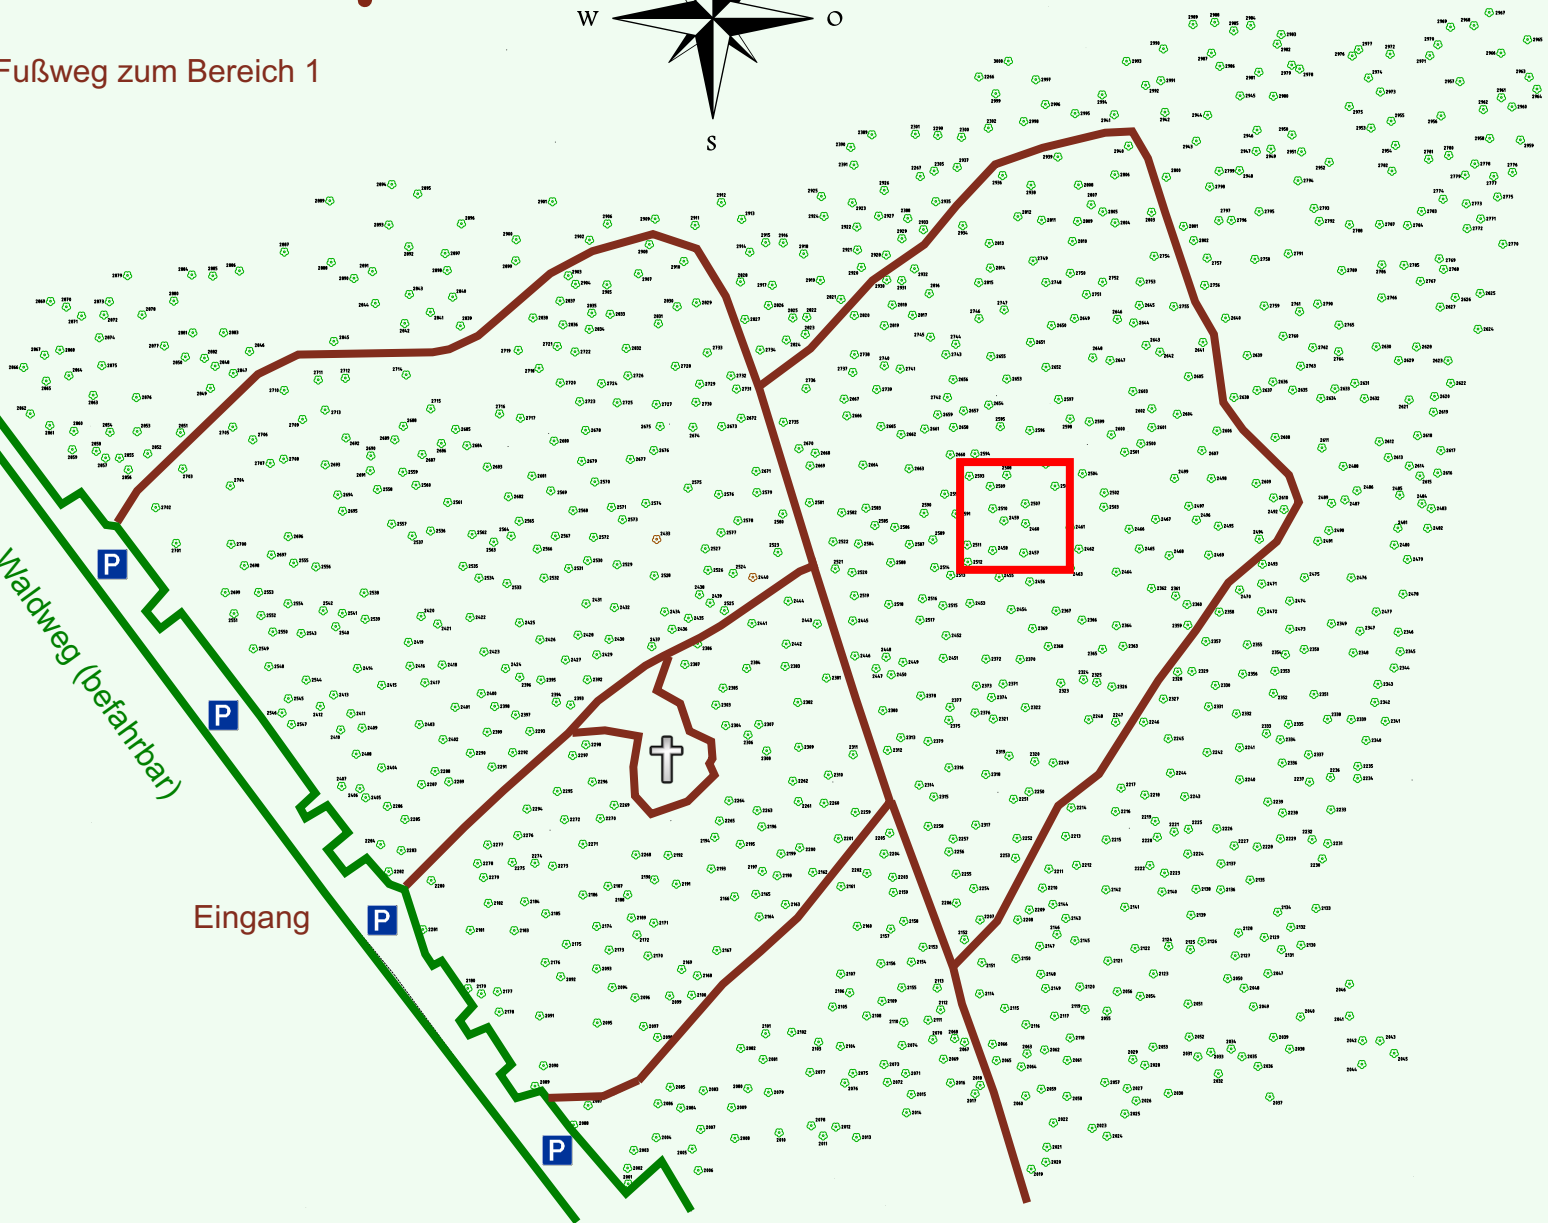

Ruhewald Rhein Hessische Schweiz Bereich 2

Fußweg zum Bereich 1

Waldweg (befahrbar)

Eingang

Wendehammer

QR Code:
www.ruhewald-rhein Hessische-schweiz.de