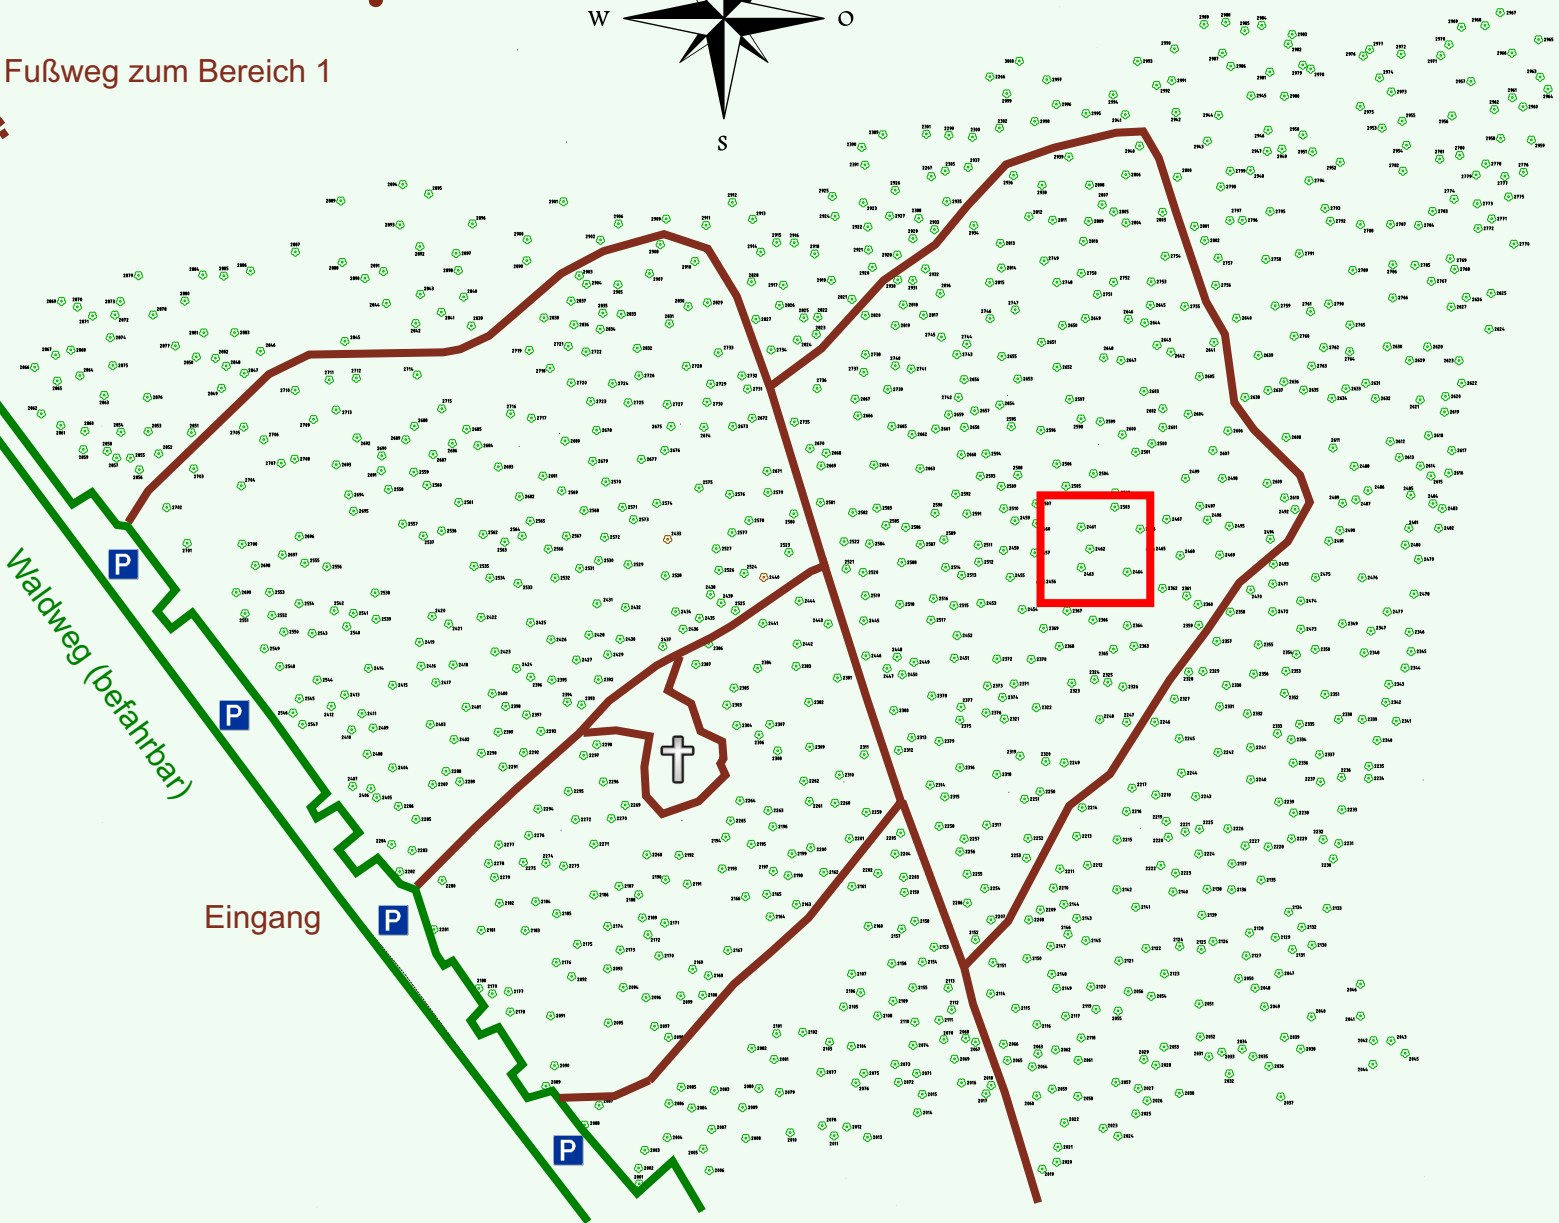

Ruhewald Rhein Hessische Schweiz Bereich 2

Fußweg zum Bereich 1

Waldweg (befahrbar)

Eingang

Wendehammer

QR Code:
www.ruhewald-rhein Hessische-schweiz.de