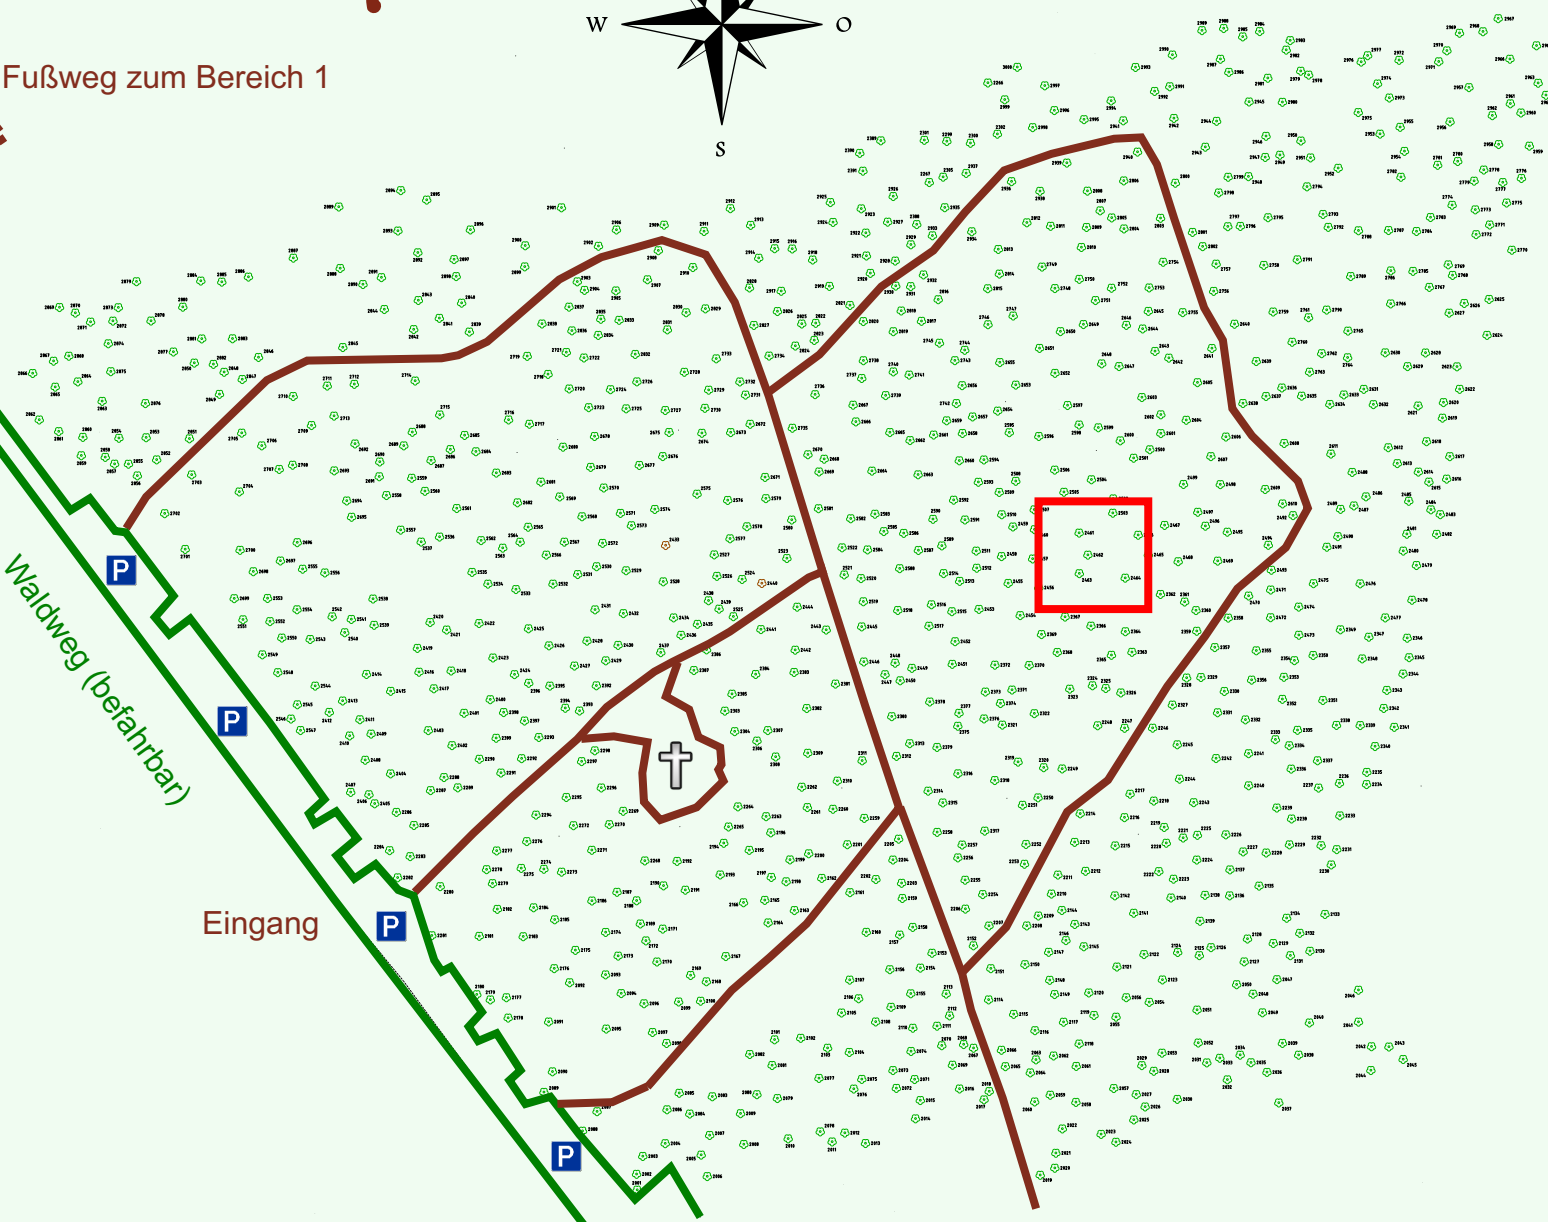

Ruhewald Rhein Hessische Schweiz Bereich 2

Waldweg (befahrbar)

Eingang

Wendehammer

QR Code:
www.ruhewald-rhein Hessische-schweiz.de