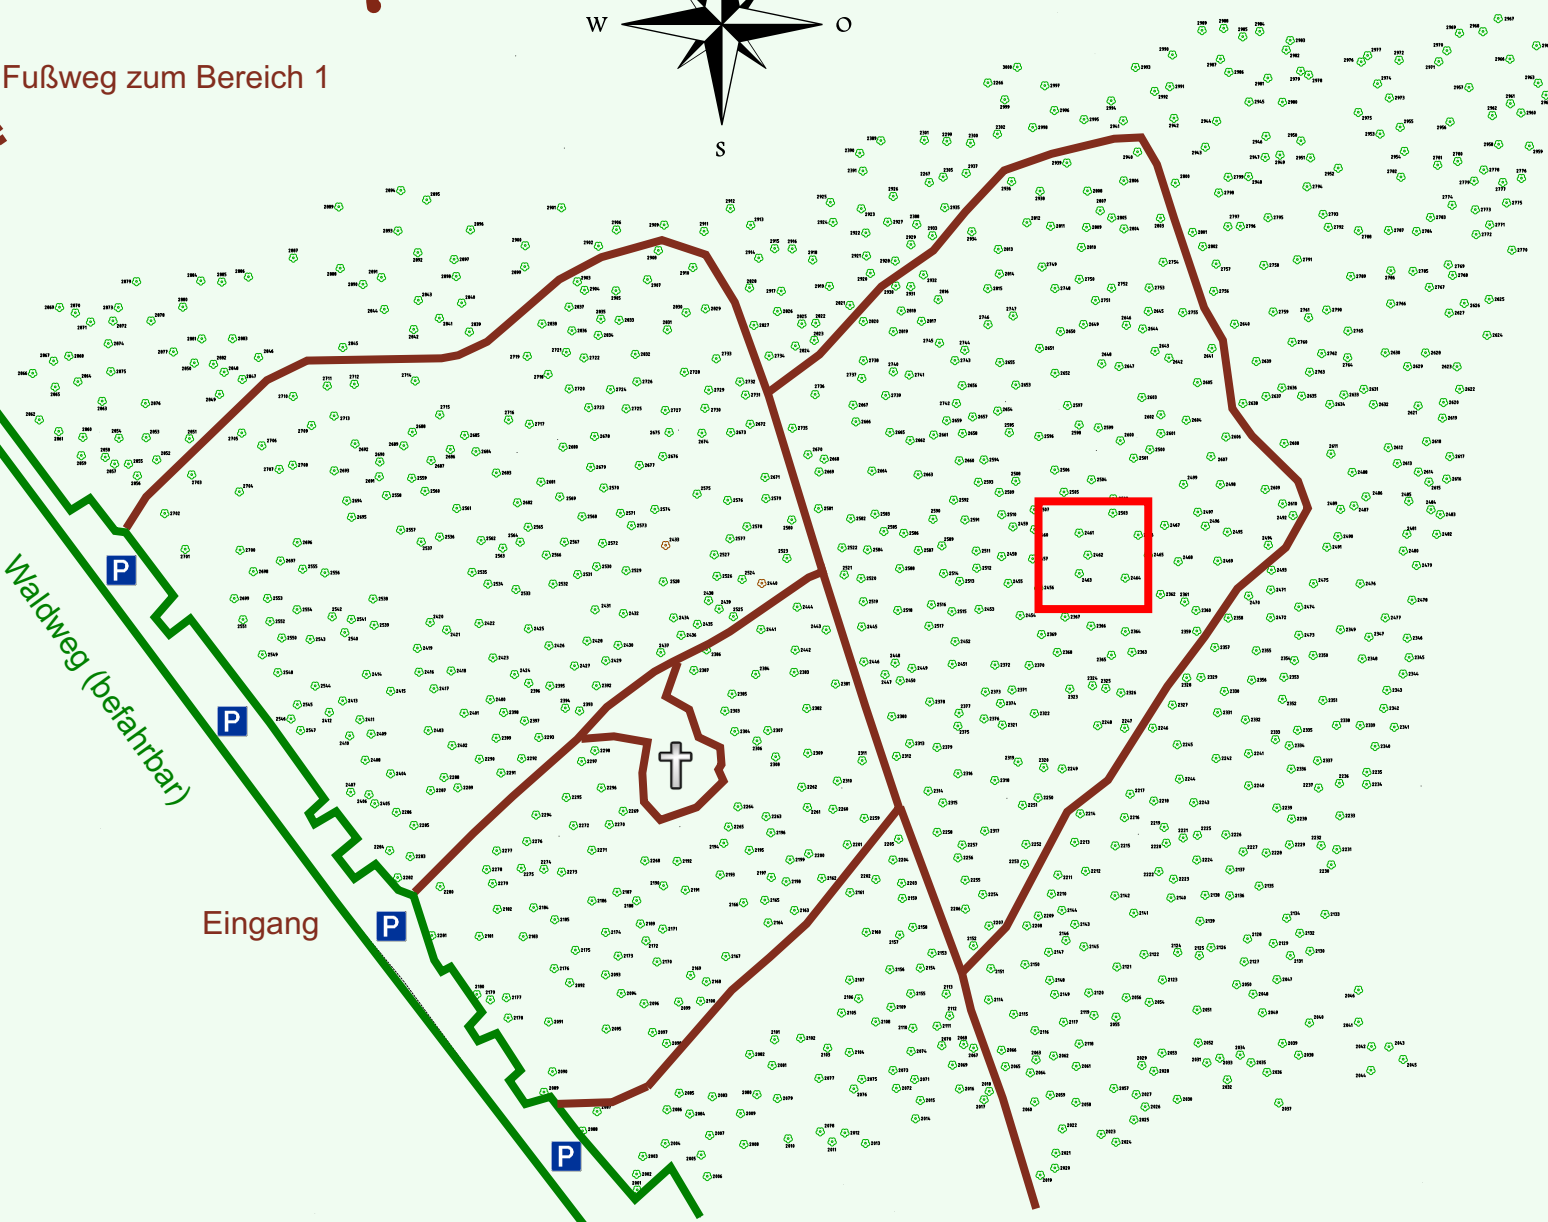

Ruhewald Rhein Hessische Schweiz Bereich 2

QR Code:
www.ruhewald-rhein Hessische-schweiz.de

Wendehammer