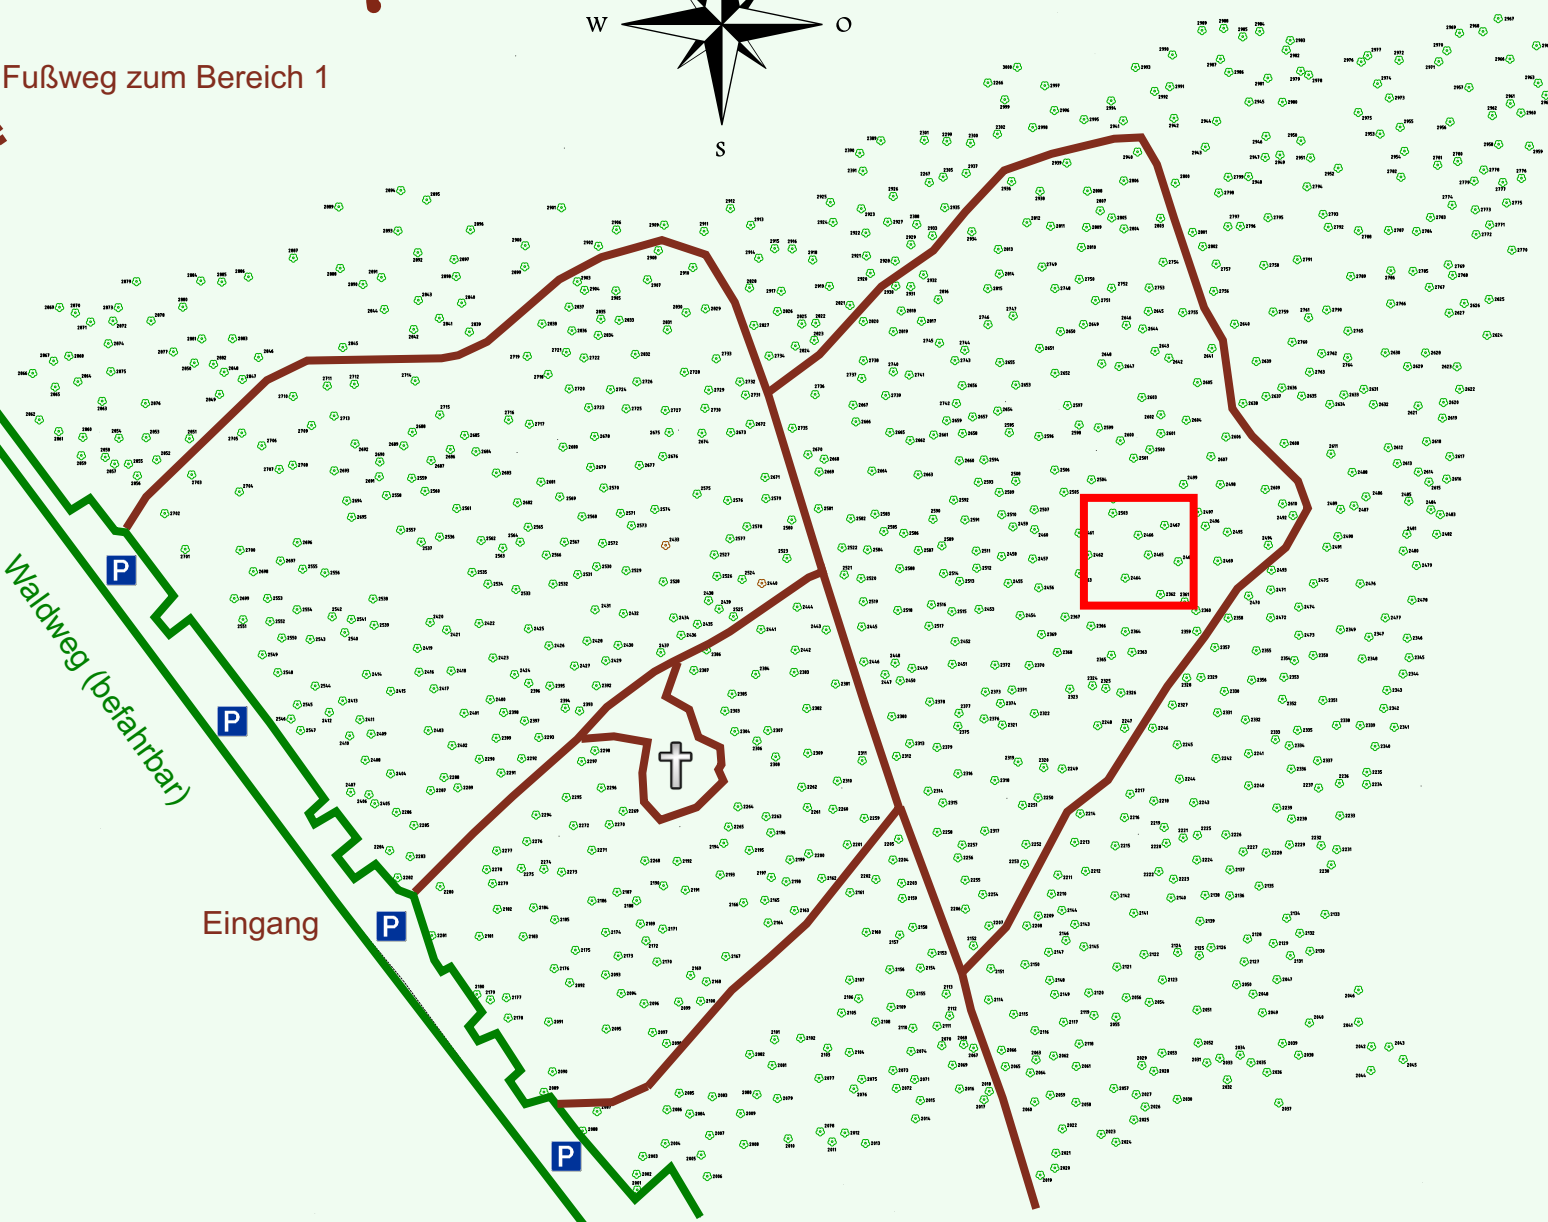

Ruhewald Rhein Hessische Schweiz Bereich 2

Waldweg (befahrbar)

Eingang

Wendehammer

QR Code:
www.ruhewald-rhein Hessische-schweiz.de